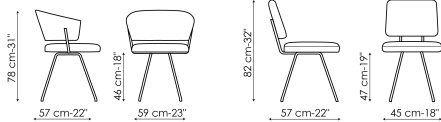

Data sheet

Bahia
Width: 59cm
Depth: 57cm
Height: 78cm

Bahia S
Width: 45cm
Depth: 57cm
Height: 82cm
