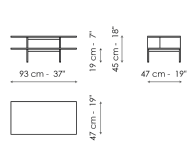

Height: 82cm

Penisola 190

Width: 190cm

Depth: 97cm

Height: 82cm

Penisola 150

Width: 150cm

Depth: 97cm

Height: 82cm

Meridiana

Width: 192cm

Depth: 97cm

Height: 82cm

Chaise longue

Width: 152cm

Depth: 97cm

Height: 82cm

Pouf 150 x 95  
Width: 150cm  
Depth: 95cm  
Height: 42cm

Pouf 95 x 95  
Width: 95cm  
Depth: 95cm  
Height: 42cm

Cushion  
Width: 45cm  
Depth: 45cm  
Height: -cm

Coffe table 148 x 33  
Width: 148cm  
Depth: 33cm  
Height: 45cm

Coffe table 93 x 33  
Width: 93cm  
Depth: 33cm  
Height: 45cm

Coffe table 93 x 47  
Width: 93cm  
Depth: 47cm  
Height: 45cm

Combination  
Width: 337cm  
Depth: 97cm  
Height: 82cm

Combination  
Width: 352cm  
Depth: 152cm  
Height: 82cm