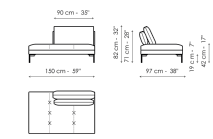

Height: 82cm

Center section sofa 150

Width: 150cm

Depth: 97cm

Height: 82cm

Center section sofa 95

Width: 95cm

Depth: 97cm

Height: 82cm

Penisola 190

Width: 190cm

Depth: 97cm

Height: 82cm

Penisola 150

Width: 150cm

Depth: 97cm

Height: 82cm

Meridiana

Width: 192cm

Depth: 97cm

Height: 82cm

Chaise longue

Width: 152cm

Depth: 97cm

Height: 82cm

Pouf 150 x 95  
Width: 150cm  
Depth: 95cm  
Height: 42cm

Pouf 95 x 95  
Width: 95cm  
Depth: 95cm  
Height: 42cm

Cushion  
Width: 45cm  
Depth: 45cm  
Height: -cm

Coffe table 148 x 33  
Width: 148cm  
Depth: 33cm  
Height: 45cm