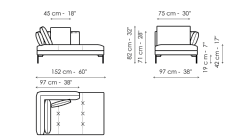

Height: 82cm

Center section sofa 150

Width: 150cm

Depth: 97cm

Height: 82cm

Center section sofa 95

Width: 95cm

Depth: 97cm

Height: 82cm

Penisola 190

Width: 190cm

Depth: 97cm

Height: 82cm

Penisola 150

Width: 150cm

Depth: 97cm

Height: 82cm

Meridiana

Width: 192cm

Depth: 97cm

Height: 82cm

Chaise longue

Width: 152cm

Depth: 97cm

Height: 82cm

Pouf 150 x 95  
Width: 150cm  
Depth: 95cm  
Height: 42cm

Pouf 95 x 95  
Width: 95cm  
Depth: 95cm  
Height: 42cm

Cushion  
Width: 45cm  
Depth: 45cm  
Height: -cm

Coffe table 148 x 33  
Width: 148cm  
Depth: 33cm  
Height: 45cm