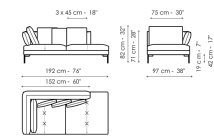

Height: 82cm

Center section sofa 150

Width: 150cm

Depth: 97cm

Height: 82cm

Center section sofa 95

Width: 95cm

Depth: 97cm

Height: 82cm

Penisola 190

Width: 190cm

Depth: 97cm

Height: 82cm

Penisola 150

Width: 150cm

Depth: 97cm

Height: 82cm

Meridiana

Width: 192cm

Depth: 97cm

Height: 82cm

Chaise longue

Width: 152cm

Depth: 97cm

Height: 82cm

Pouf 150 x 95  
Width: 150cm  
Depth: 95cm  
Height: 42cm

Pouf 95 x 95  
Width: 95cm  
Depth: 95cm  
Height: 42cm

Cushion  
Width: 45cm  
Depth: 45cm  
Height: -cm

Coffe table 148 x 33  
Width: 148cm  
Depth: 33cm  
Height: 45cm