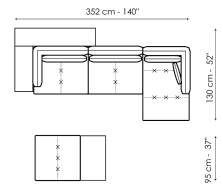

Height: 82cm

Penisola 190

Width: 190cm

Depth: 97cm

Height: 82cm

Penisola 150

Width: 150cm

Depth: 97cm

Height: 82cm

Meridiana

Width: 192cm

Depth: 97cm

Height: 82cm

Chaise longue

Width: 152cm

Depth: 97cm

Height: 82cm

Pouf 150 x 95  
Width: 150cm  
Depth: 95cm  
Height: 42cm

Pouf 95 x 95  
Width: 95cm  
Depth: 95cm  
Height: 42cm

Cushion  
Width: 45cm  
Depth: 45cm  
Height: -cm

Coffe table 148 x 33  
Width: 148cm  
Depth: 33cm  
Height: 45cm

Coffe table 93 x 33  
Width: 93cm  
Depth: 33cm  
Height: 45cm

Coffe table 93 x 47  
Width: 93cm  
Depth: 47cm  
Height: 45cm

Combination  
Width: 337cm  
Depth: 97cm  
Height: 82cm

Combination  
Width: 352cm  
Depth: 152cm  
Height: 82cm