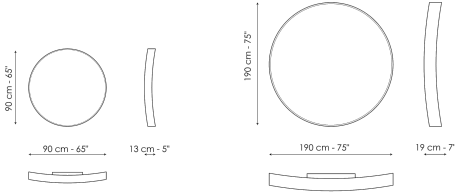

# Data sheet

Adone Ø90  
Width: 90cm  
Depth: 13cm  
Height: 90cm

Adone Ø190  
Width: 19cm  
Depth: 19cm  
Height: 190cm