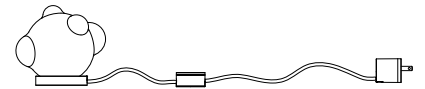

**TABLE LIGHT**

± Ø165

28t

Ø190 - 215

38Vt

100 - 150

57t

± 230 - 380