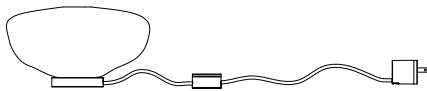

**TABLE LIGHT**

± Ø165

28t

Ø190 - 215

38Vt

100 - 150

57t

± 230 - 380