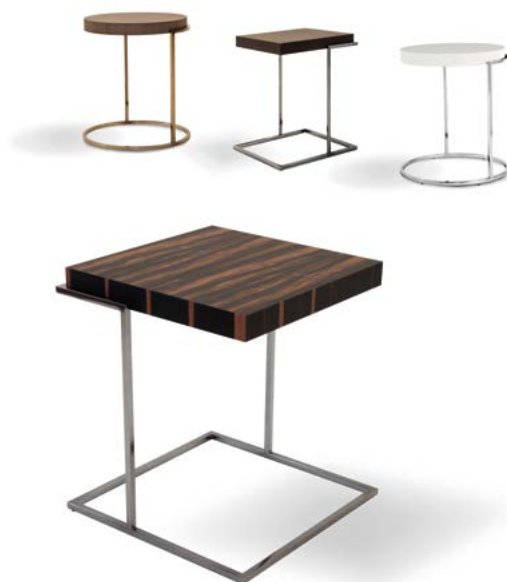

Designer
Pianca Studio

Servogiro/quadro

Design contemporaneo ed elegante per un coffee table che non rinuncia ad un'aura rétro: è Servoquadro nella versione quadrata, Servogiro nella versione circolare. la struttura è disegnata per abbracciare la seduta del divano e costituire un prezioso complemento per la zona relax. La base è in metallo verniciato nei colori della collezione o nelle finiture metalliche: oro, bronzo, titanio e rame. Il piano può essere laccato opaco e lucido oppure realizzabile in essenza.

^{EN} Elegant, contemporary design for a coffee table that is not afraid to embrace a retro feel. The square version is called Servoquadro and the round version Servogiro. The frame is designed to wrap around the sofa's seat and make a valuable complement to any chill-out zone. The base is made from metal painted in any of the collection's colours or in metal finishes: gold, bronze, titanium and copper. The top can have a matt or gloss lacquered finish or can be made from wood.

Servogiro/Servoquadro

Design
Pianca Studio

Finiture EN **Finishes**

Struttura, EN Structure

Laccato Opaco,
EN Matt Lacquered

Finiture Metallo, EN Metal
Finishes: Corten, Nichel,
Peltro

Piano, EN Top

Laccato Opaco,
EN Matt Lacquered

Finiture Metallo, EN Metal
Finishes: Corten, Nichel,
Peltro

Essenza opaca o lucida,
EN Matt or glossy Wood:
Borgogna, Canaletto,
Rovere Fumo, Rovere
Grigio, Rovere Laguna,
Rovere Naturale, Rovere
Tabacco