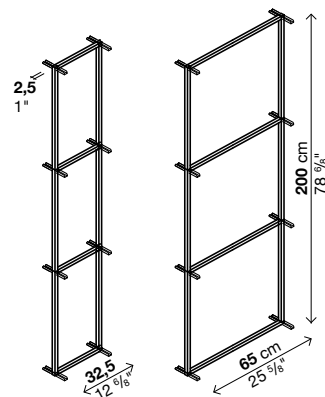

Fianco intermedio

Codice	Profondità	Finitura	Prezzi EURO	colli m³	Kg
55FIA23	32,5	acciaio verniciato		1	0,21 9,5
55FIA24	65	acciaio verniciato		1	0,37 12,5

ogni collo contiene 1 fianco intermedio

Codice	Profondità	Finitura	Prezzi EURO	colli m³	Kg
55TRA01	60	alluminio verniciato		1	0,01
55TRA02	125	alluminio verniciato		1	0,02

ogni collo contiene 8 traversi (55TRA01 1 pz. Kg. 1 / 55TRA02 1 pz. Kg. 2,5)