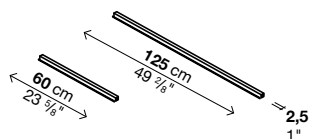

Travesaño

Código	Prof.	Acabado	Precios EURO	Packs	Vol.m³	Kg
55TRA01	60	aluminio barnizado		1	0,01	
55TRA02	125	aluminio barnizado		1	0,02	

cada bulto contiene 8 travesaños (55TRA01 1 pz. 1 kg/55TRA02 1 pz. 2,5 kg)