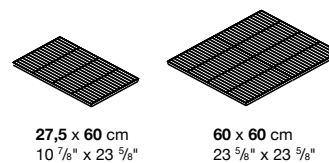

Tablette grillagée

Code	Profondeur	Finitions	Prix en EURO	Colis	m³	Kg
55RIP10	27,5 x 60	acier laqué		1	0,02	5
55RIP11	60 x 60	acier laqué		1	0,03	12

chaque colis contient 1 tablette grillagée