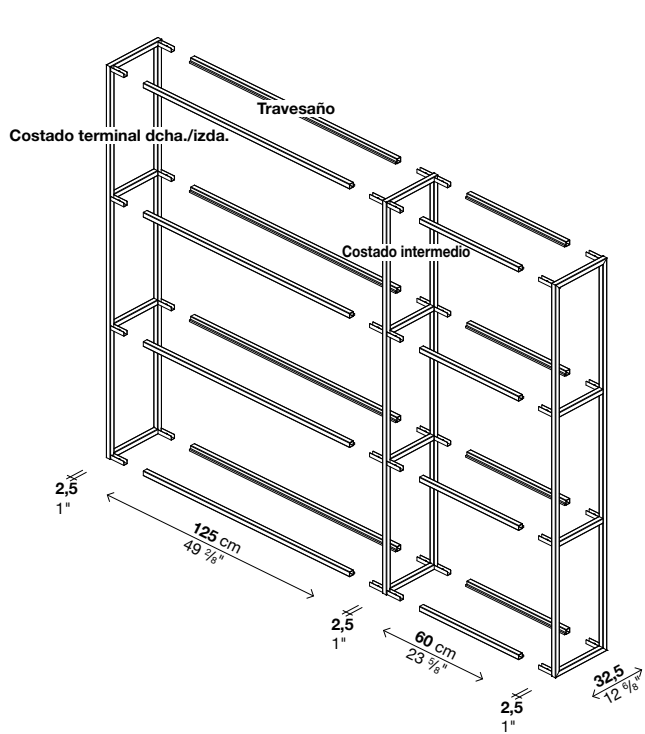

Regoli Modular