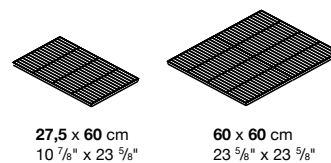

Griglia

Código	Prof.	Acabado	Precios EURO	Packs	Vol.m³	Kg
55RIP10	27,5 x 60	acero barnizado		1	0,02	5
55RIP11	60 x 60	acero barnizado		1	0,03	12

cada bulto contiene 1 rejilla