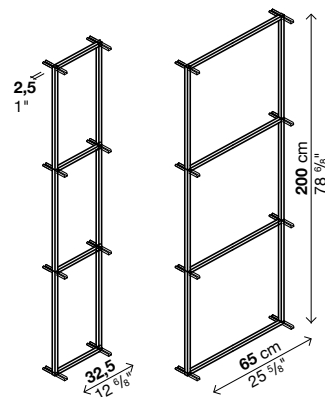

Costado terminal dcha./izda.

Código	Prof.	Acabado	Precios EURO	Packs	Vol.m ³	Kg
55FIA13	32,5	acero barnizado		1	0,21	
55FIA14	65	acero barnizado		1	0,37	

cada bulto contiene 2 costados terminales (55FIA13 1 pz. 9 kg/ 55FIA14 1 pz. 10,5 kg)