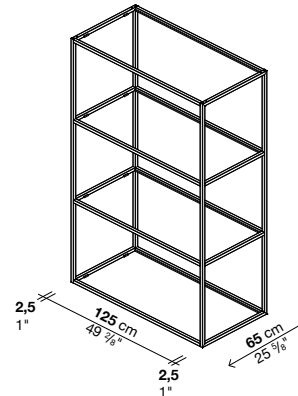

Regoli Componibile

55RIP04