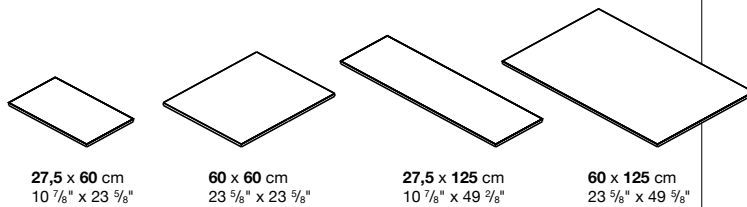

Fachböden

Art.-Nr.	Breite	Ausführung	Preis in EURO	Kolli	V.m³	Kg
55RIP01	27,5 x 60	Lackierter Stahl		1	0,02	3
55RIP02	60 x 60	Lackierter Stahl		1	0,03	6,5
55RIP03	27,5 x 125	Lackierter Stahl		1	0,03	6,5
55RIP04	60 x 125	Lackierter Stahl		1	0,05	11

jedes Frachtstück enthält 1 Fachboden