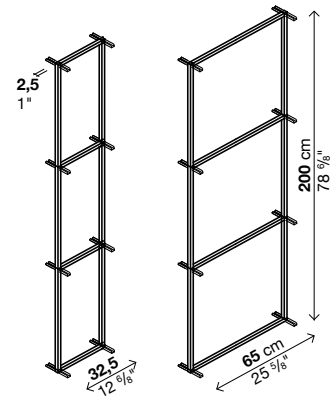

Rh/Lh end vertical frame

Code	Depth	Finish	Price in EURO	Packs	Vol. ³	Kg
55FIA13	32,5	lacquered steel		1	0,21	
55FIA14	65	lacquered steel		1	0,37	

each lot contains 2 end panels (55FIA13 1 pc. kg. 9 / 55FIA14 1 pc. kg. 10.5)