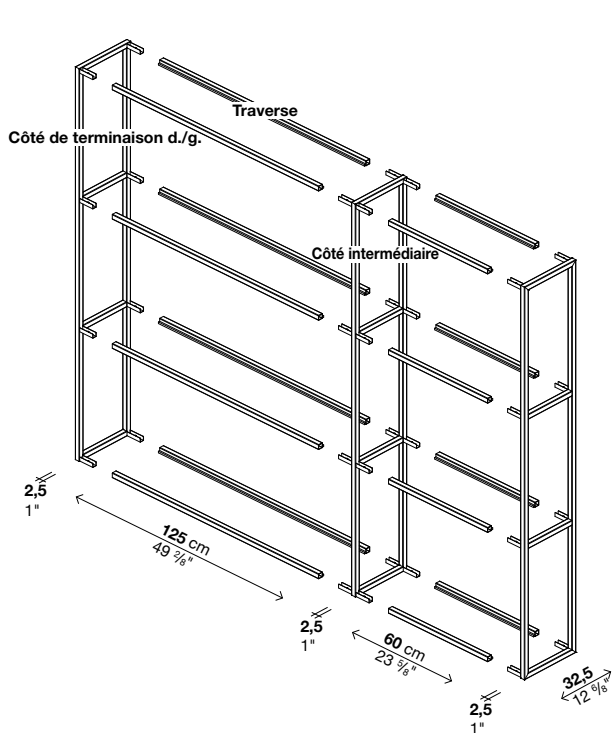

Regoli Composable