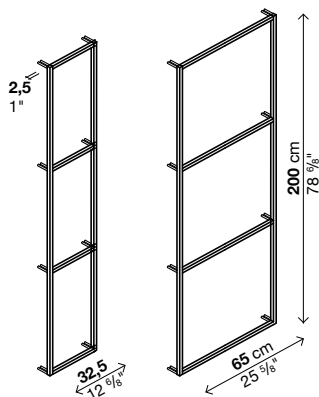

Costado terminal dcha./izda.

Código	Prof.	Acabado	Precios EURO	Packs	Vol.m ³	Kg
55FIA13	32,5	acero barnizado		1	0,21	
55FIA14	65	acero barnizado		1	0,37	

cada bulto contiene 2 costados terminales (55FIA13 1 pz. 9 kg/ 55FIA14 1 pz. 10,5 kg)