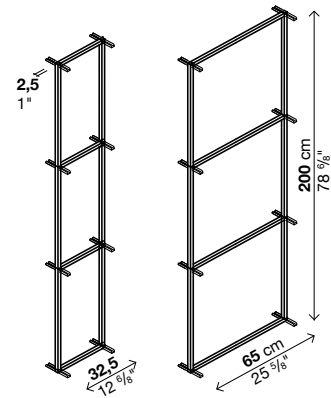

Abschluss-Seitenteil rechts/links

Art.-Nr.	Breite	Ausführung	Preis in EURO	Kolli	V.m ³	Kg
55FIA13	32,5	Lackierter Stahl		1	0,21	
55FIA14	65	Lackierter Stahl		1	0,37	

Jedes Frachtstück enthält 2 Abschluss-Seitenteile (55FIA13 1 Stk. 9 kg / 55FIA14 1 Stk. 10,5 kg)