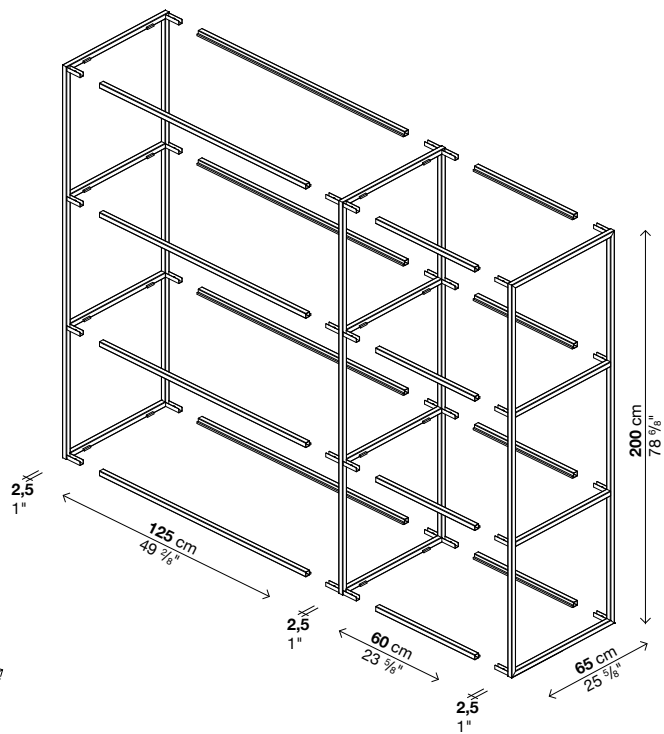

Regoli Modular