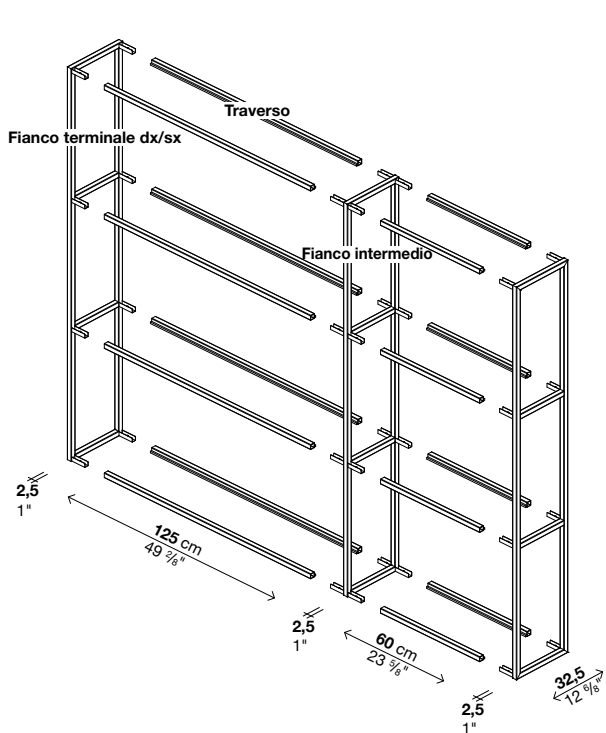

Regoli Componibile