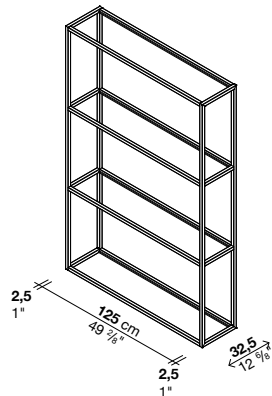

Regoli Componibile

55RIP03