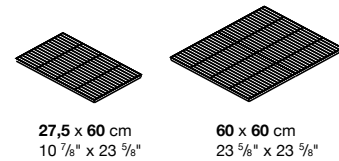

Gitterboden

Art.-Nr.	Breite	Ausführung	Preis in EURO	Kolli	V.m³	Kg
55RIP10	27,5 x 60	Lackierter Stahl		1	0,02	5
55RIP11	60 x 60	Lackierter Stahl		1	0,03	12

Jedes Frachtstück enthält 1 Gitterboden