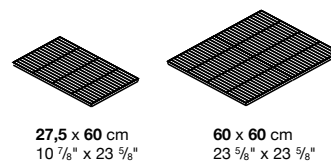

Griglia

Codice	Profondità	Finitura	Prezzi EURO	colli m³	Kg
55RIP10	27,5 x 60	acciaio verniciato		1	0,02 5
55RIP11	60 x 60	acciaio verniciato		1	0,03 12

ogni collo contiene 1 griglia