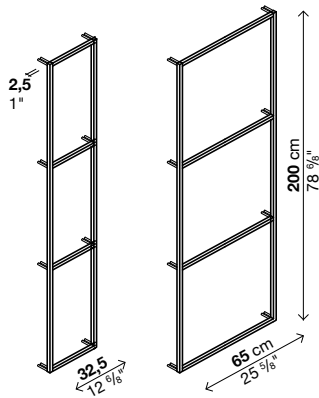

Abschluss-Seitenteil rechts/links

Art.-Nr.	Breite	Ausführung	Preis in EURO	Kolli	V.m ³	Kg
55FIA13	32,5	Lackierter Stahl		1	0,21	
55FIA14	65	Lackierter Stahl		1	0,37	

Jedes Frachtstück enthält 2 Abschluss-Seitenteile (55FIA13 1 Stk. 9 kg / 55FIA14 1 Stk. 10,5 kg)