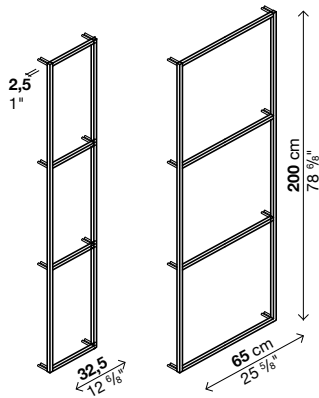

Rh/Lh end vertical frame

Code	Depth	Finish	Price in EURO	Packs	Vol. ³	Kg
55FIA13	32,5	lacquered steel		1	0,21	
55FIA14	65	lacquered steel		1	0,37	

each lot contains 2 end panels (55FIA13 1 pc. kg. 9 / 55FIA14 1 pc. kg. 10.5)