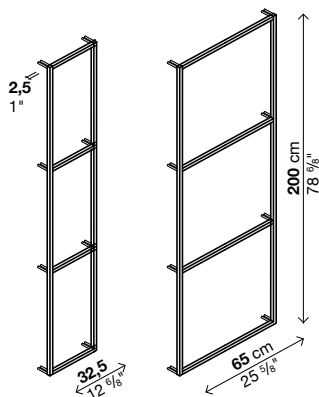

Regoli Componibile

Finitura metallo:

Acciaio/alluminio verniciato bianco (simile al Ral 9016)

Acciaio/alluminio verniciato nero (simile al Ral 9004)

Acciaio/alluminio verniciato verde oliva (rif. colore "Poliuretano verde oliva PO08")

Fianco terminale dx/sx

Codice	Profondità	Finitura	Prezzi EURO	colli m³	Kg
55FIA13	32,5	acciaio verniciato		1	0,21
55FIA14	65	acciaio verniciato		1	0,37

ogni collo contiene 2 fianchi terminali (55FIA13 1 pz. Kg. 9 / 55FIA14 1 pz. Kg. 10,5)