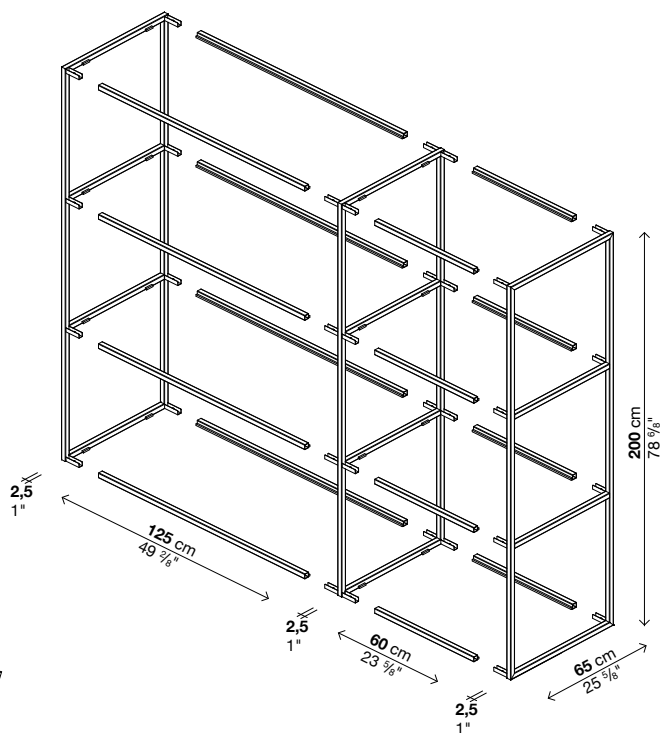

Regoli Modular