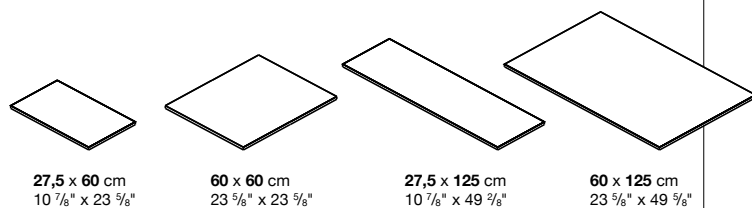

Baldas

Código	Prof.	Acabado	Precios EURO	Packs	Vol.m³	Kg
55RIP01	27,5 x 60	acero barnizado		1	0,02	3
55RIP02	60 x 60	acero barnizado		1	0,03	6,5
55RIP03	27,5 x 125	acero barnizado		1	0,03	6,5
55RIP04	60 x 125	acero barnizado		1	0,05	11

cada bulto contiene 1 balda