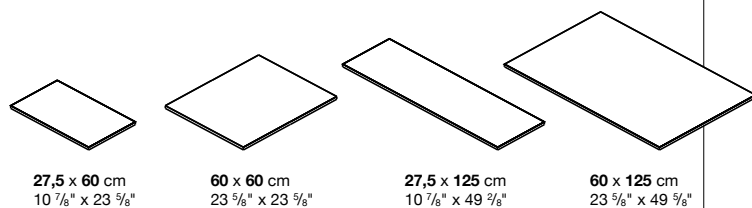

Ripiani

Codice	Profondità	Finitura	Prezzi EURO	colli m³	Kg
55RIP01	27,5 x 60	acciaio verniciato		1	0,02 3
55RIP02	60 x 60	acciaio verniciato		1	0,03 6,5
55RIP03	27,5 x 125	acciaio verniciato		1	0,03 6,5
55RIP04	60 x 125	acciaio verniciato		1	0,05 11

ogni collo contiene 1 ripiano