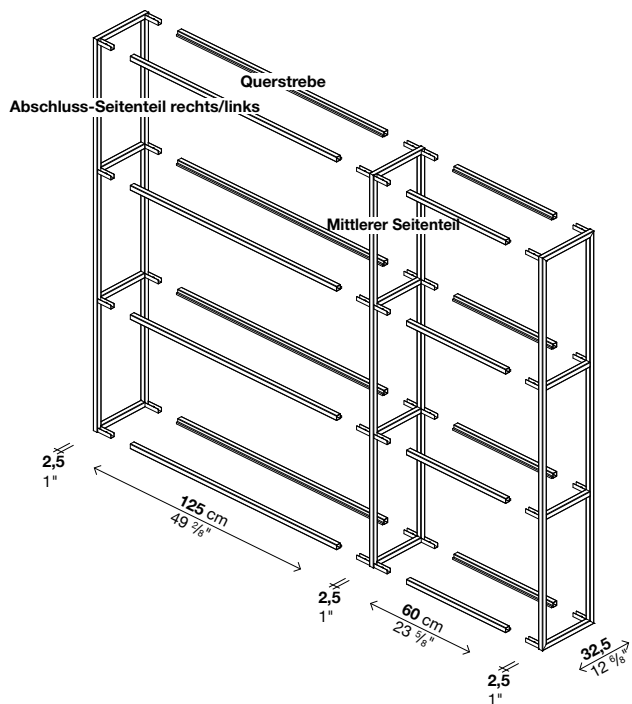

Regoli Modular