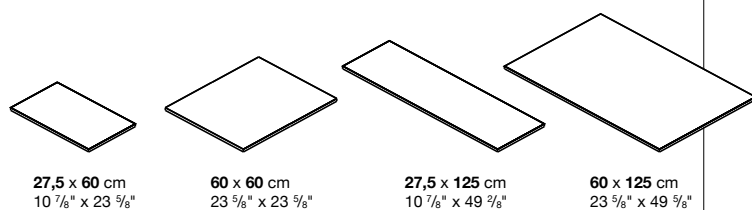

Tablettes

Code	Profondeur	Finitions	Prix en EURO	Colis	m³	Kg
55RIP01	27,5 x 60	acier laqué		1	0,02	3
55RIP02	60 x 60	acier laqué		1	0,03	6,5
55RIP03	27,5 x 125	acier laqué		1	0,03	6,5
55RIP04	60 x 125	acier laqué		1	0,05	11

chaque colis contient 1 tablette