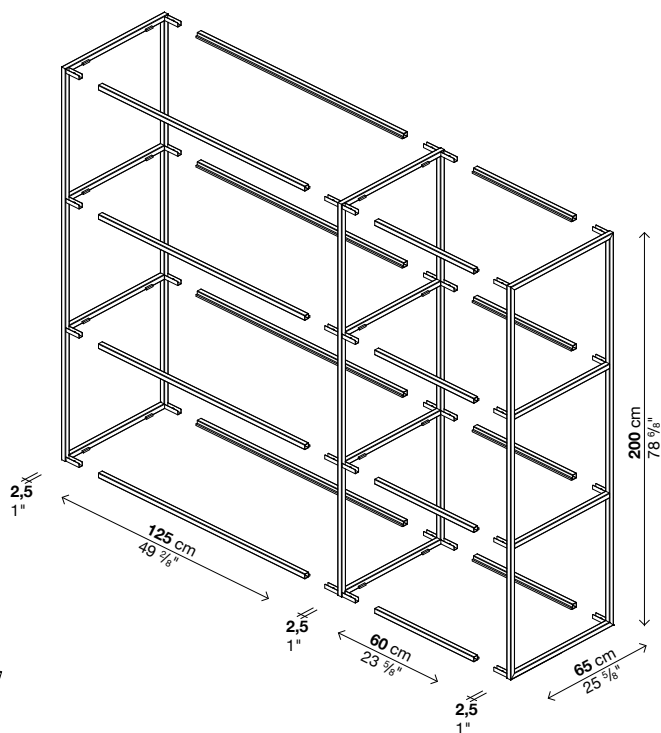

Regoli Composable