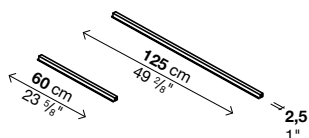

Traverse

Code	Profondeur	Finitions	Prix en EURO	Colis	m³	Kg
55TRA01	60	aluminium laqué		1	0,01	
55TRA02	125	aluminium laqué		1	0,02	

chaque colis contient 8 traverses (55TRA01 1 pc. 1 kg / 55TRA02 1 pc. 2,5 kg)