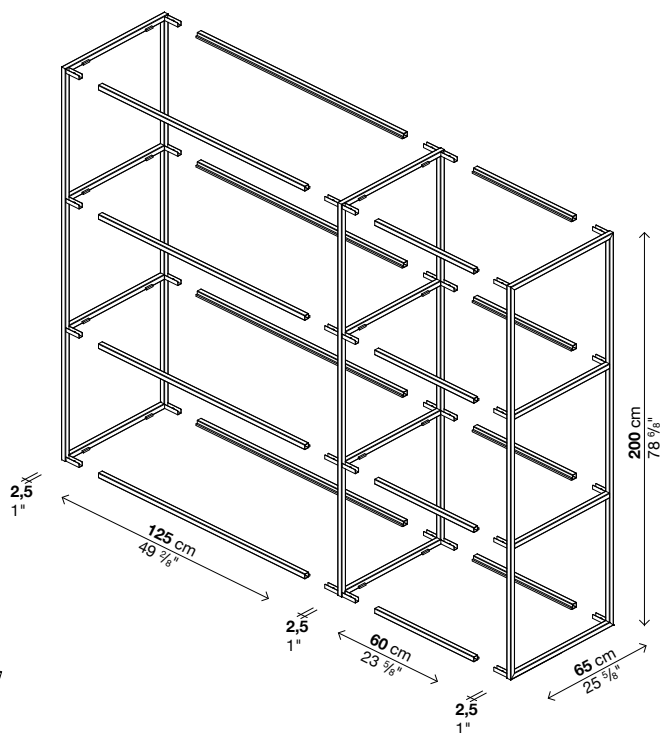

Regoli Componibile