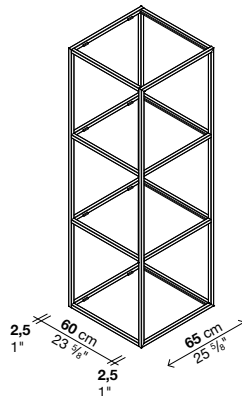

55RIP03

55RIP04