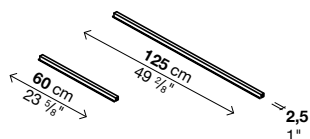

Traverso

Codice	Profondità	Finitura	Prezzi EURO	colli m³	Kg
55TRA01	60	alluminio verniciato		1	0,01
55TRA02	125	alluminio verniciato		1	0,02

ogni collo contiene 8 traversi (55TRA01 1 pz. Kg. 1 / 55TRA02 1 pz. Kg. 2,5)