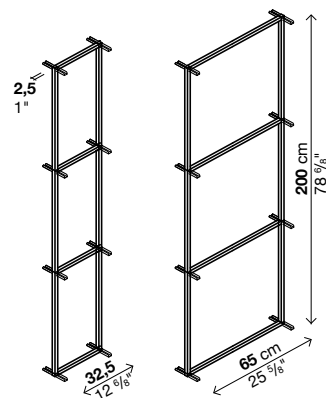

Côté intermédiaire

Code	Profondeur	Finitions	Prix en EURO	Colis	m³	Kg
55FIA23	32,5	acier laqué		1	0,21	9,5
55FIA24	65	acier laqué		1	0,37	12,5

chaque colis contient 1 côté intermédiaire

Code	Profondeur	Finitions	Prix en EURO	Colis	m³	Kg
55TRA01	60	aluminium laqué		1	0,01	
55TRA02	125	aluminium laqué		1	0,02	

chaque colis contient 8 traverses (55TRA01 1 pc. 1 kg / 55TRA02 1 pc. 2,5 kg)