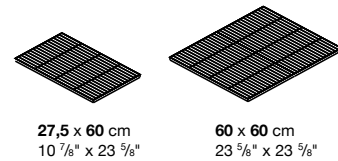

Intermediate vertical frame

Code	Depth	Finish	Price in EURO	Packs	Vol. ³	Kg
55FIA23	32,5	lacquered steel		1	0,21	9,5
55FIA24	65	lacquered steel		1	0,37	12,5

each lot contains 1 middle panel

Crosspiece

Code	Depth	Finish	Price in EURO	Packs	Vol. ³	Kg
55TRA01	60	aluminium with lacquer		1	0,01	
55TRA02	125	aluminium with lacquer		1	0,02	

each parcel contains 8 cross pieces (55TRA01 1 pc. kg. 1 / 55TRA02 1 pc. kg. 2.5)

Grid

Code	Depth	Finish	Price in EURO	Packs	Vol. ³	Kg
55RIP10	27,5 x 60	lacquered steel		1	0,02	5
55RIP11	60 x 60	lacquered steel		1	0,03	12

each lot contains 1 grid

Shelves

Code	Depth	Finish	Price in EURO	Packs	Vol. ³	Kg
55RIP01	27,5 x 60	lacquered steel		1	0,02	3
55RIP02	60 x 60	lacquered steel		1	0,03	6,5
55RIP03	27,5 x 125	lacquered steel		1	0,03	6,5
55RIP04	60 x 125	lacquered steel		1	0,05	11