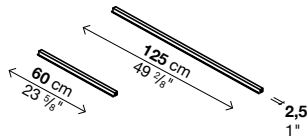

Querstrebe

Art.-Nr.	Breite	Ausführung	Preis in EURO	Kolli	V.m³	Kg
55TRA01	60	Aluminium lackiert		1	0,01	
55TRA02	125	Aluminium lackiert		1	0,02	

Jedes Frachtstück enthält 8 Querstreben (55TRA01 1 Stk. 1 kg / 55TRA02 1 Stk. 2,5 kg)