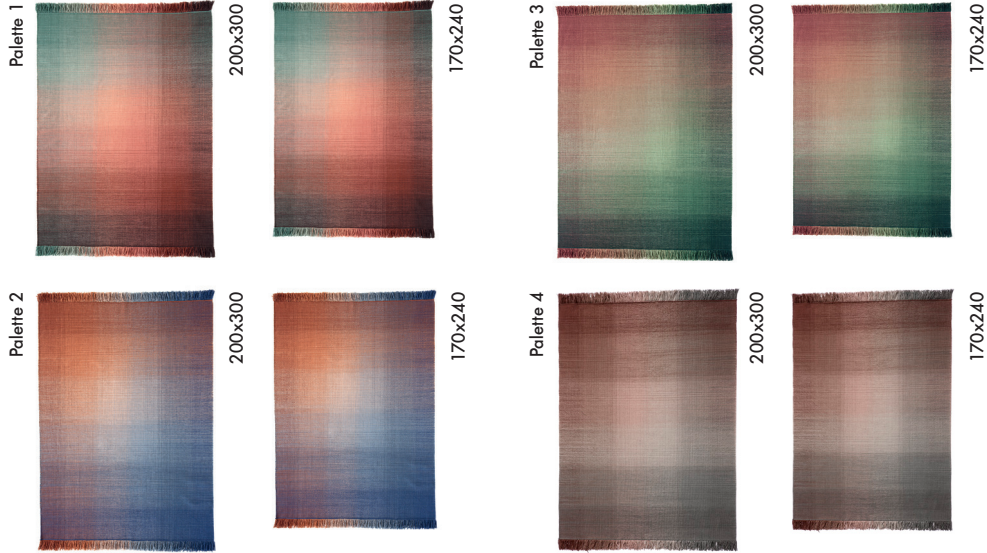

# nanimarquina

## Shade

Design by Begüm Cana Özgür

**Can be dry-cleaned**  
Se puede lavar en seco

**Fiber. 100% New Zealand wool**  
**Technique. Hand loomed**  
**Type. Dhurrie**  
**Density. 75,000 knots/m<sup>2</sup>**  
**Total height. 5 mm**  
**Weight. 1.50 kg/m<sup>2</sup>**

**Fibra. 100% Lana de Nueva Zelanda**  
**Técnica. Hand loomed**  
**Tipo. Dhurrie**  
**Densidad. 75.000 nudos/m<sup>2</sup>**  
**Altura total. 5 mm**  
**Peso. 1,50 kg/m<sup>2</sup>**

**Anti-slip pad included.**  
Anti-deslizante incluido.