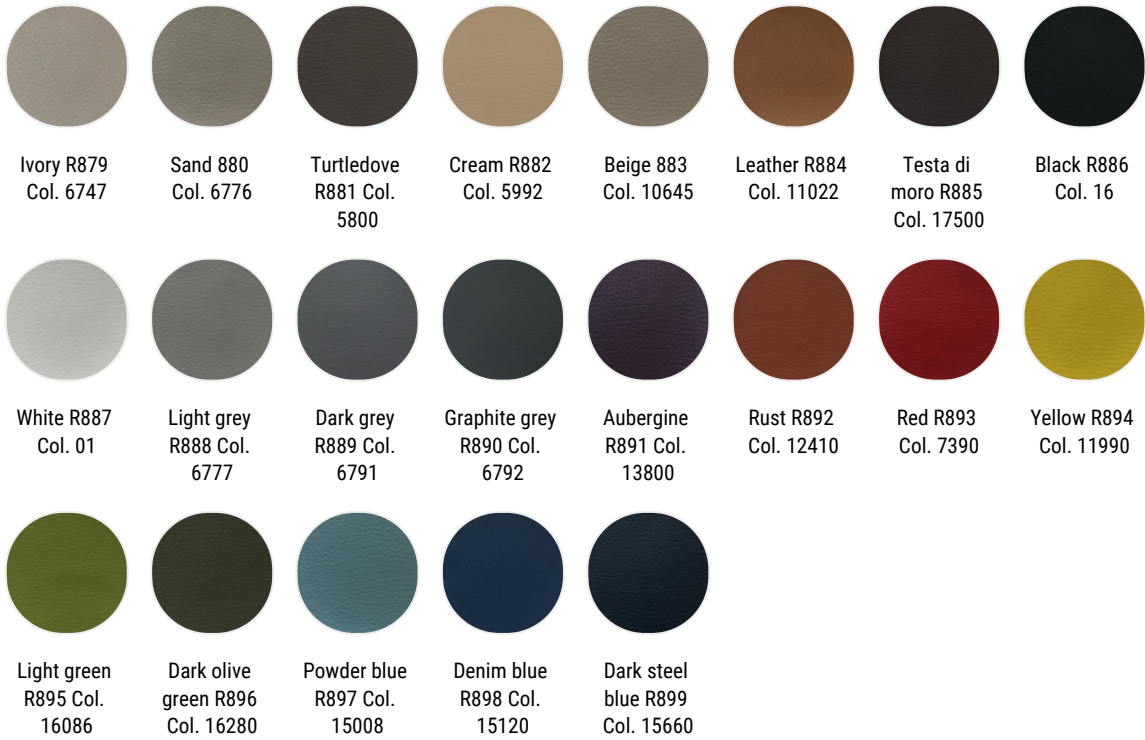

Londra black
R061 Col. 07

Londra red
R311 Col. 021

Londra
burgundy
R310 Col. 020

Londra
turtledove
R304 Col. 05

Londra green
R306 Col. 012

Londra blue
R308 Col. 016

Todi

white R851
Col. 13

white/beige
R850 Col. 11

grey/sand
R846 Col. 07

light grey
R849 Col. 10

light
grey/anthracite
grey R848 Col.
09

anthracite
grey/light
blue R847
Col. 08

light
blue/grey
R855 Col. 19

powder
pink/grey
R856 Col. 21

water-
green/military
green R853
Col. 17

orange/grey
R852 Col. 15

water-
green/grey
R854 Col. 18

Time TL15

Frank

Garc

Taiga

Dune

white-light
grey R364
Col. 428.103

white-
medium grey
R361 Col.
428.039

dark grey-
light grey
R357 Col.
428.000

white-blue
R359 Col.
428.034

blue-beige
R363 Col.
428.050

black-beige
R358 Col.
428.010

white-red
R360 Col.
428.035