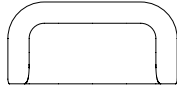

Loft

Loft 200 with metal legs LOFT200
L 180cm D 90cm H 70cm / L 71" D 35½" H 27½"

Loft 200 with wood legs LOFT200
L 180cm D 90cm H 70cm / L 71" D 35½" H 27½"

Loft 300 with metal legs LOFT300
L 245cm D 90cm H 70cm / L 96½" D 35½" H 27½"

Loft 300 with wood legs LOFT300
L 245cm D 90cm H 70cm / L 96½" D 35½" H 27½"

Loft Back Cushion 90 x 55 BCU90X55
L 90cm D 17cm H 55cm / L 35½" D 6¾" H 21½"

Loft Back Cushion 55 x 55 BCU55X55
L 55cm D 17cm H 55cm / L 21½" D 6¾" H 21½"