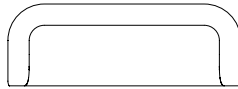

Loft

Loft 200 with metal legs LOFT200
L 180cm D 90cm H 70cm / L 71" D 35½" H 27½"

Loft 200 with wood legs LOFT200
L 180cm D 90cm H 70cm / L 71" D 35½" H 27½"

Loft 300 with metal legs LOFT300
L 245cm D 90cm H 70cm / L 96½" D 35½" H 27½"

Loft 300 with wood legs LOFT300
L 245cm D 90cm H 70cm / L 96½" D 35½" H 27½"

Loft Back Cushion 90 x 55 BCU90X55
L 90cm D 17cm H 55cm / L 35½" D 6¾" H 21½"

Loft Back Cushion 55 x 55 BCU55X55
L 55cm D 17cm H 55cm / L 21½" D 6¾" H 21½"