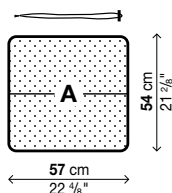

A - Cojín extraíble (no desenfundable)

Código	Revestimiento	Precios EURO	Packs	Vol. m³	Kg
20LIA01	tejido cliente (mt. 0,65)		1	0,02	1,3
	tejido HERITAGE