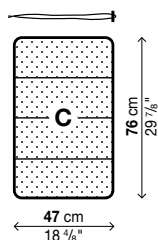

C - Coussin amovible (non déhoussable)

Code	Revêtement	Prix en EURO	Cois : m² : Kg
20LIC01	tissu client (mt. 0,65)		1 0,02 : 1,4
	tissu HERITAGE