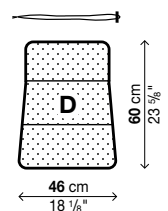

D - Cuscino rimovibile (non sfoderabile)

Codice	Rivestimento	Prezzi EURO	coll:	m²	Kg
20LID01	tessuto Cliente (mt. 0,9)		1	0,02	1,2
	tessuto HERITAGE