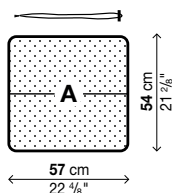

A - Cuscino rimovibile (non sfoderabile)

Codice	Rivestimento	Prezzi EURO	coll:	m²	Kg
20LIA01	tessuto Cliente (mt. 0,65)		1	0,02	1,3
	tessuto HERITAGE