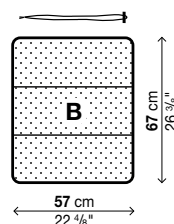

B - Cojín extraíble (no desenfundable)

Código	Revestimiento	Precios EURO	Packs	Vol. m³	Kg
20LIB01	tejido cliente (mt. 0,9)		1	0,3	1,4
	tejido HERITAGE