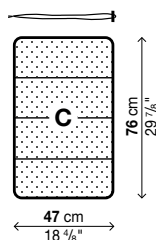

C - Cuscino rimovibile (non sfoderabile)

Codice	Rivestimento	Prezzi EURO	coll:	m²	Kg
20LIC01	tessuto Cliente (mt. 0,65)		1	0,02	1,4
	tessuto HERITAGE