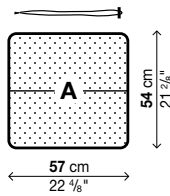

A - Abnehmbares Kissen (Nicht abziehbar)

Art.-Nr.	Bezug	Preis in EURO	Koll.	V.m³	Kg
20LIA01	Kundenstoff (mt. 0,65) Stoff HERITAGE		1	0,02	1,3