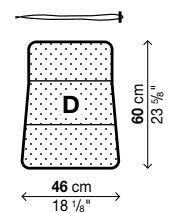

D - Abnehmbares Kissen (Nicht abziehbar)

Art.-Nr.	Bezug	Preis in EURO	Koll.	V.m³	Kg
20LID01	Kundenstoff (mt. 0,9) Stoff HERITAGE		1	0,02	1,2