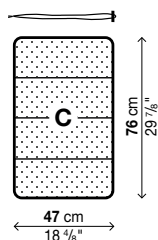

C - Cojín extraíble (no desenfundable)

Código	Revestimiento	Precios EURO	Packs	Vol. m³	Kg
20LIC01	tejido cliente (mt. 0,65)		1	0,02	1,4
	tejido HERITAGE