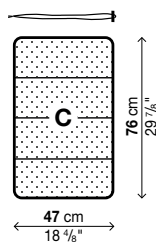

C - Abnehmbares Kissen (Nicht abziehbar)

Art.-Nr.	Bezug	Preis in EURO	Koll.	V.m³	Kg
20LIC01	Kundenstoff (mt. 0,65) Stoff HERITAGE		1	0,02	1,4