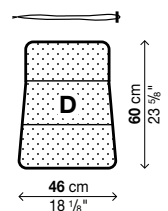

D - Cojín extraíble (no desenfundable)

Código	Revestimiento	Precios EURO	Packs	Vol. m³	Kg
20LID01	tejido cliente (mt. 0,9)		1	0,02	1,2
	tejido HERITAGE