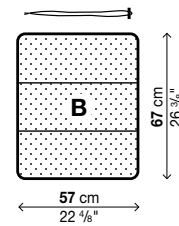

B - Abnehmbares Kissen (Nicht abziehbar)

Art.-Nr.	Bezug	Preis in EURO	Koll.	V.m³	Kg
20LIB01	Kundenstoff (mt. 0,9) Stoff HERITAGE		1	0,3	1,4