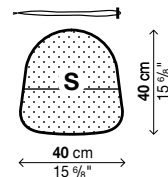

Lips

Cuscino rimovibile

Finitura rivestimento:

Tessuto Cliente

Tessuto HERITAGE (Sunbrella®)

R - Cuscino rimovibile (non sfoderabile)

Codice	Rivestimento	Prezzi EURO	coll:	m ²	Kg
20LIR01	tessuto Cliente (mt. 0,5)		1	0,01	1
	tessuto HERITAGE				