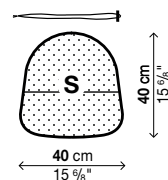

Coussin amovible

Finition du revêtement:

Tissu Client

Tissu HERITAGE (Sunbrella®)

R - Coussin amovible (non déhoussable)

Code	Revêtement	Prix en EURO	Cois : m ² : Kg
20LIR01	tissu client (mt. 0,5)		1 0,01 : 1
	tissu HERITAGE		