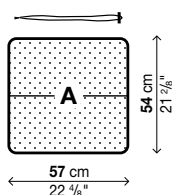

A - Coussin amovible (non déhoussable)

Code	Revêtement	Prix en EURO	Cois : m² : Kg
20LIA01	tissu client (mt. 0,65)		1 0,02 : 1,3
	tissu HERITAGE