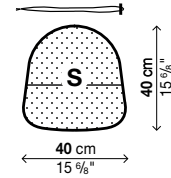

Lips

Abnehmbares Kissen

Ausführung des Bezugs:

Kundenstoff

Stoff HERITAGE (Sunbrella®)

R - Abnehmbares Kissen (Nicht abziehbar)

Art.-Nr.	Bezug	Preis in EURO	Koll.	V.m ³	Kg
20LIR01	Kundenstoff (mt. 0,5) Stoff HERITAGE		1	0,01	1