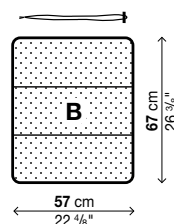

B - Cuscino rimovibile (non sfoderabile)

Codice	Rivestimento	Prezzi EURO	coll:	m²	Kg
20LIB01	tessuto Cliente (mt. 0,9)		1	0,3	1,4
	tessuto HERITAGE