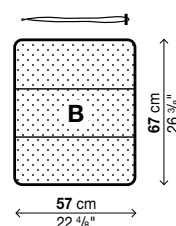

B - Coussin amovible (non déhoussable)

Code	Revêtement	Prix en EURO	Cois : m² : Kg
20LIB01	tissu client (mt. 0,9)		1 0,3 : 1,4
	tissu HERITAGE