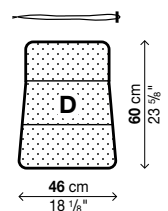

D - Coussin amovible (non déhoussable)

Code	Revêtement	Prix en EURO	Cois : m² : Kg
20LID01	tissu client (mt. 0,9)		1 0,02 : 1,2
	tissu HERITAGE