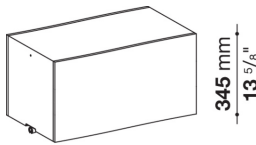

MDF wood fibre panels, wood particles panels

Ferrules and regulators

steel

Technical drawings

28 mm
1 1/8"

prof. / depth / Tiefe
85 mm - 3 3/8"

28 mm
1 1/8"

prof. / depth / Tiefe
85 mm - 3 3/8"

28 mm
1 1/8"

prof. / depth / Tiefe
221 - 271 mm / 8 5/8" - 10 5/8"

28 mm
1 1/8"

prof. / depth / Tiefe
221 - 271 mm / 8 5/8" - 10 5/8"

28 mm
1 1/8"

prof. / depth / Tiefe
221 - 271 mm / 8 5/8" - 10 5/8"

28 mm
1 1/8"

prof. / depth / Tiefe
221 - 271 mm / 8 5/8" - 10 5/8"

28 mm
1 1/8"

prof. / depth / Tiefe
221 - 271 mm / 8 5/8" - 10 5/8"

28 mm
1 1/8"

prof. / depth / Tiefe
221 - 271 mm / 8 5/8" - 10 5/8"

prof. / depth / Tiefe
300 mm - 11 3/4"

prof. / depth / Tiefe
400 mm - 15 3/4"

prof. / depth / Tiefe
400 mm - 15 3/4"

prof. / depth / Tiefe
400 mm - 15 3/4"