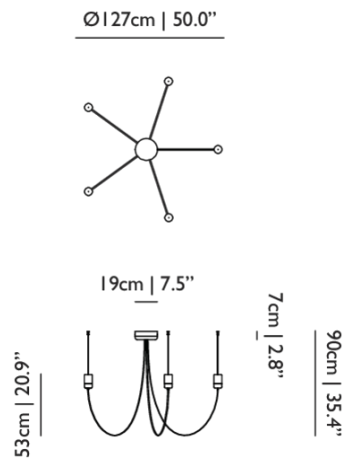

## Dimensions

## Product

**WIDTH** 127cm | 50"  
**HEIGHT** 90cm | 35.4"  
**DEPTH** 127cm | 50"  
**DIAMETER** 127cm | 50"  
**WEIGHT NETTO** 6kg | 13.23lbs

## Packaging

**WIDTH** 67.5cm | 26.6"  
**HEIGHT** 45.5cm | 17.9"  
**CUBAGE** 0.21m<sup>3</sup> | 7.32ft<sup>3</sup>  
**LENGTH** 67.5cm | 26.6"  
**WEIGHT** 10kg | 22.05lbs