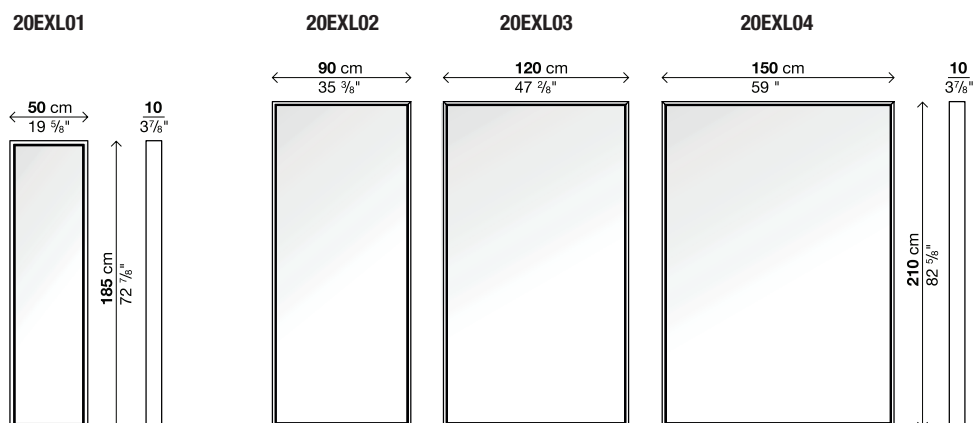

Anodised aluminium

White lacquered aluminium (similar to RAL 9016)

Code	Dimensions	Frame		pack	m ²	Kg
		Anodised aluminium	White lacquered			
20EXL01	50 x 185 x 10			1	0,24	23,5
20EXL02	90 x 210 x 10			1	0,38	37,5
20EXL03	120 x 210 x 10			1	0,48	48
20EXL04	150 x 210 x 10			1	0,6	58,5

EXTRA LARGE

Finitura cornice:

Alluminio anodizzato

Alluminio verniciato bianco (simile al RAL 9016)

Codice	Dimensioni	Cornice		colli	m ²	Kg
		Alluminio anodizzato	Verniciato bianco			
20EXL01	50 x 185 x 10			1	0,24	23,5
20EXL02	90 x 210 x 10			1	0,38	37,5
20EXL03	120 x 210 x 10			1	0,48	48
20EXL04	150 x 210 x 10			1	0,6	58,5

EXTRA LARGE

Strukturausführung:

Eloxiertes Aluminium

Weiß lackiertes Aluminium (farbähnlich wie RAL 9016)

Art.-Nr.	Größe	Strukturausführung		kolli	m ²	Kg
		Eloxiertes Aluminium	Lackiert Weiß			
20EXL01	50 x 185 x 10			1	0,24	23,5
20EXL02	90 x 210 x 10			1	0,38	37,5
20EXL03	120 x 210 x 10			1	0,48	48
20EXL04	150 x 210 x 10			1	0,6	58,5

EXTRA LARGE

Finition cadre:

Aluminium anodisé

Aluminium laqué blanc (semblable à la teinte RAL 9016)

Code	Dimensions	Cadre		colis	m ²	Kg
		Aluminium anodisé	Laqué blanc			
20EXL01	50 x 185 x 10			1	0,24	23,5
20EXL02	90 x 210 x 10			1	0,38	37,5
20EXL03	120 x 210 x 10			1	0,48	48
20EXL04	150 x 210 x 10			1	0,6	58,5