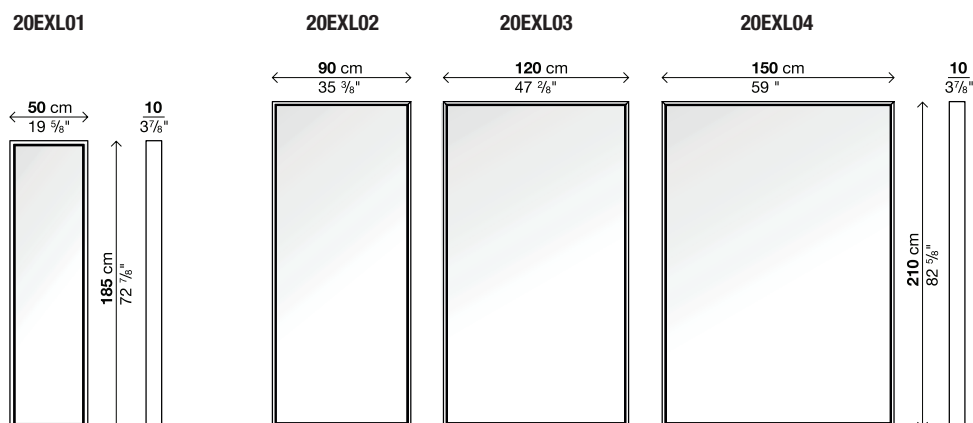

Anodised aluminium

White lacquered aluminium (similar to RAL 9016)

Code	Dimensions	Frame		pack	m ²	Kg
		Anodised aluminium	White lacquered			
20EXL01	50 x 185 x 10			1	0,24	23,5
20EXL02	90 x 210 x 10			1	0,38	37,5
20EXL03	120 x 210 x 10			1	0,48	48
20EXL04	150 x 210 x 10			1	0,6	58,5

EXTRA LARGE

Finitura cornice:

Alluminio anodizzato

Alluminio verniciato bianco (simile al RAL 9016)

Codice	Dimensioni	Cornice		colli	m ²	Kg
		Alluminio anodizzato	Verniciato bianco			
20EXL01	50 x 185 x 10			1	0,24	23,5
20EXL02	90 x 210 x 10			1	0,38	37,5
20EXL03	120 x 210 x 10			1	0,48	48
20EXL04	150 x 210 x 10			1	0,6	58,5

EXTRA LARGE

Strukturausführung:

Eloxiertes Aluminium

Weiß lackiertes Aluminium (farbähnlich wie RAL 9016)

Art.-Nr.	Größe	Strukturausführung		kolli	m ²	Kg
		Eloxiertes Aluminium	Lackiert Weiß			
20EXL01	50 x 185 x 10			1	0,24	23,5
20EXL02	90 x 210 x 10			1	0,38	37,5
20EXL03	120 x 210 x 10			1	0,48	48
20EXL04	150 x 210 x 10			1	0,6	58,5

EXTRA LARGE

Finition cadre:

Aluminium anodisé

Aluminium laqué blanc (semblable à la teinte RAL 9016)

Code	Dimensions	Cadre		colis	m ²	Kg
		Aluminium anodisé	Laqué blanc			
20EXL01	50 x 185 x 10			1	0,24	23,5
20EXL02	90 x 210 x 10			1	0,38	37,5
20EXL03	120 x 210 x 10			1	0,48	48
20EXL04	150 x 210 x 10			1	0,6	58,5