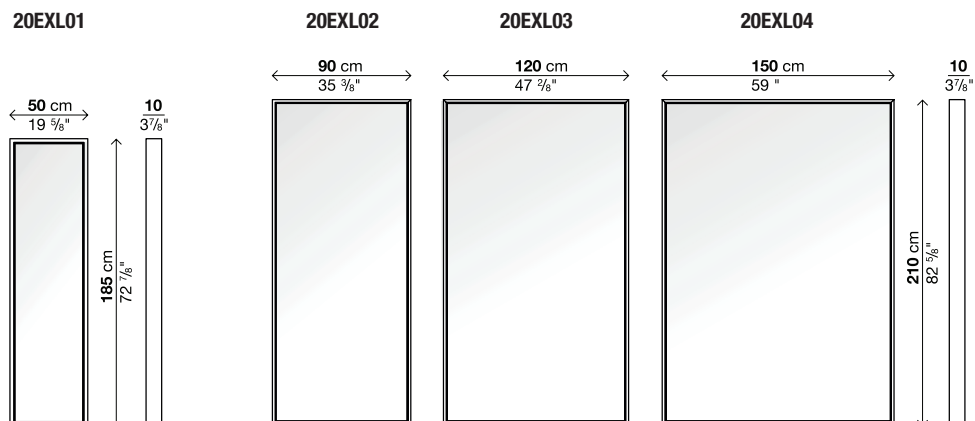

Anodised aluminium

White lacquered aluminium (similar to RAL 9016)

Code	Dimensions	Frame		pack	m ²	Kg
		Anodised aluminium	White lacquered			
20EXL01	50 x 185 x 10			1	0,24	23,5
20EXL02	90 x 210 x 10			1	0,38	37,5
20EXL03	120 x 210 x 10			1	0,48	48
20EXL04	150 x 210 x 10			1	0,6	58,5

EXTRA LARGE

Finitura cornice:

Alluminio anodizzato

Alluminio verniciato bianco (simile al RAL 9016)

Codice	Dimensioni	Cornice		colli	m ²	Kg
		Alluminio anodizzato	Verniciato bianco			
20EXL01	50 x 185 x 10			1	0,24	23,5
20EXL02	90 x 210 x 10			1	0,38	37,5
20EXL03	120 x 210 x 10			1	0,48	48
20EXL04	150 x 210 x 10			1	0,6	58,5

EXTRA LARGE

Strukturausführung:

Eloxiertes Aluminium

Weiß lackiertes Aluminium (farbähnlich wie RAL 9016)

Art.-Nr.	Größe	Strukturausführung		kolli	m ²	Kg
		Eloxiertes Aluminium	Lackiert Weiß			
20EXL01	50 x 185 x 10			1	0,24	23,5
20EXL02	90 x 210 x 10			1	0,38	37,5
20EXL03	120 x 210 x 10			1	0,48	48
20EXL04	150 x 210 x 10			1	0,6	58,5

EXTRA LARGE

Finition cadre:

Aluminium anodisé

Aluminium laqué blanc (semblable à la teinte RAL 9016)

Code	Dimensions	Cadre		colis	m ²	Kg
		Aluminium anodisé	Laqué blanc			
20EXL01	50 x 185 x 10			1	0,24	23,5
20EXL02	90 x 210 x 10			1	0,38	37,5
20EXL03	120 x 210 x 10			1	0,48	48
20EXL04	150 x 210 x 10			1	0,6	58,5