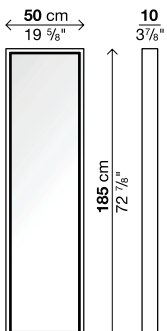

EXTRA LARGE

Acabado estructura:

Aluminio anodizado

Aluminio barnizado blanco (parecido al RAL 9016)

Código	Dimensiones	Estructura		pack	m²	Kg
		Aluminio anodizado	Barnizado blanco			
20EXL01	50 x 185 x 10			1	0,24	23,5
20EXL02	90 x 210 x 10			1	0,38	37,5
20EXL03	120 x 210 x 10			1	0,48	48
20EXL04	150 x 210 x 10			1	0,6	58,5

20EXL01