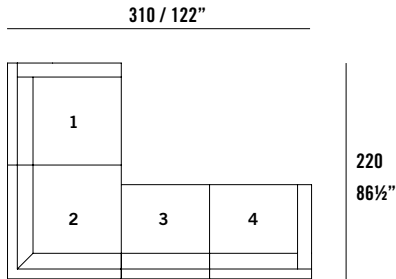

ELCOMP03L

- 1 - ELD10R
- 2 - ELD10C
- 3 - ELS100
- 4 - ELS10L