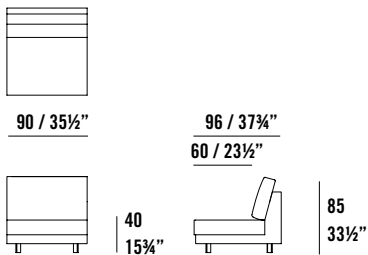

Elle Standard Unit (Left Arm) Elle Modulo Standard (Bracciolo Sinistro) Elle Standard Einheit (Armlehne Links)

ELS10L

104 / 41"

96 / 37¼"
60 / 23½"

40
15¾"

85
33½"

Elle Standard Unit (Right Arm)
Elle Modulo Standard (Bracciolo Destro)
Elle Standard Einheit (Armlehne Rechts)

ELS10R

Elle Deep Unit (Right Arm)
Elle Modulo Profondo (Bracciolo Destro)
Elle Tief Einheit (Armlehne Rechts)

ELD10R

Elle Standard Mid Unit
Elle Modulo Centrale Standard
Elle Standard Einheit Mitte

ELS100

Elle Deep Mid Unit
Elle Modulo Centrale Profondo
Elle Tief Einheit Mitte

ELD100

Elle Deep Unit (Left Arm)
Modulo Profondo (Bracciolo Sinistro)
Elle Tief Einheit (Armlehne Links)

ELD10L

Elle Standard Corner Unit
Elle Modulo Angolare Standard
Elle Standard Ecke Einheit

ELS10C

Elle Deep Corner Unit
Elle Deep Corner Unit
Elle Tief Ecke Einheit

ELD10C

116 / 45¾"

40
15¾"

116 / 45¾"
80 / 31½"

85
33½"

Elle
(Compositions)