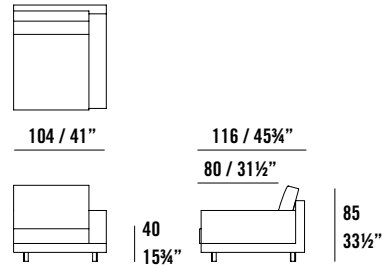

Elle Deep Unit (Right Arm)
Elle Modulo Profondo (Bracciolo Destro)
Elle Tief Einheit (Armlehne Rechts)

ELD10R