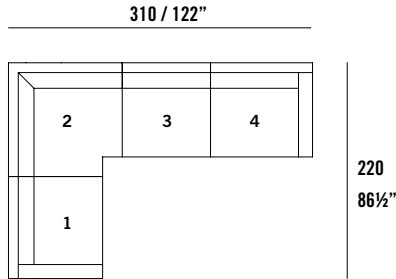

ELCOMP02L

- 1 - ELS10L
- 2 - ELS10C
- 3 - ELS100
- 4 - ELS10R