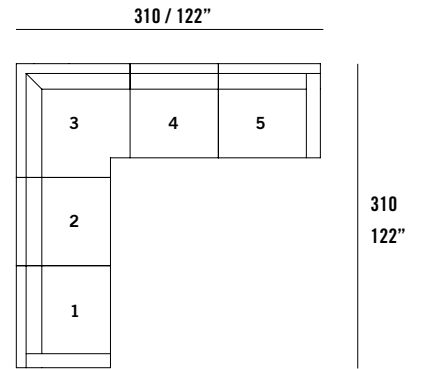

Elle Deep Corner Unit
Elle Deep Corner Unit
Elle Tief Ecke Einheit

ELD10C

116 / 45¾"

40
15¾"

116 / 45¾"
80 / 31½"

85
33½"

Elle
(Compositions)

ELCOMP01

- 1 - ELS10L
- 2 - ELS100
- 3 - ELS10C
- 4 - ELS100
- 5 - ELS10R