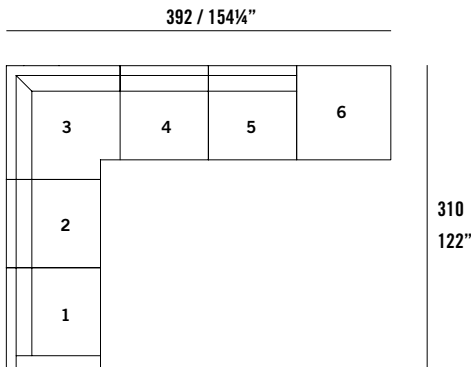

ELCOMP04L

- 1 - ELS10L
- 2 - ELS100
- 3 - ELS10C
- 4 - ELS100
- 5 - ELS100
- 6 - ELS000