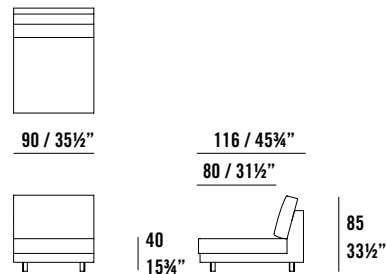

Elle Deep Mid Unit
Elle Modulo Centrale Profondo
Elle Tief Einheit Mitte

ELD100