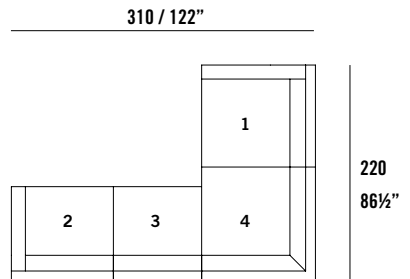

ELCOMP03R

- 1 - ELD10L
- 2 - ELD10C
- 3 - ELS100
- 4 - ELS10R