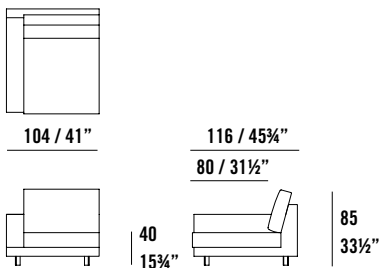

Elle Deep Unit (Left Arm)
Modulo Profondo (Bracciolo Sinistro)
Elle Tief Einheit (Armlehne Links)

ELD10L