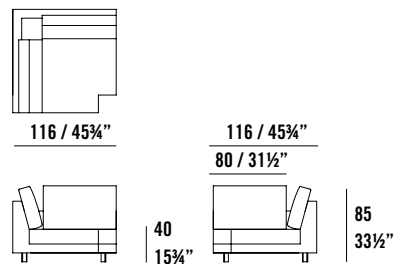

Elle Standard Unit (Left Arm) Elle Modulo Standard (Bracciolo Sinistro) Elle Standard Einheit (Armlehne Links)

ELS10L

104 / 41"

96 / 37¼"
60 / 23½"

40
15¾"

85
33½"

Elle Standard Unit (Right Arm)
Elle Modulo Standard (Bracciolo Destro)
Elle Standard Einheit (Armlehne Rechts)

Elle Deep Mid Unit
Elle Modulo Centrale Profondo
Elle Tief Einheit Mitte

ELD100

Elle Deep Unit (Left Arm)
Modulo Profondo (Bracciolo Sinistro)
Elle Tief Einheit (Armlehne Links)

ELD10L

Elle Standard Corner Unit
Elle Modulo Angolare Standard
Elle Standard Ecke Einheit

ELS10C

Elle Deep Corner Unit
Elle Deep Corner Unit
Elle Tief Ecke Einheit

ELD10C

116 / 45¾"

40
15¾"

116 / 45¾"
80 / 31½"

85
33½"

Elle
(Compositions)