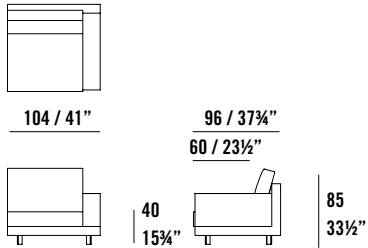

Elle Standard Unit (Right Arm)
Elle Modulo Standard (Bracciolo Destro)
Elle Standard Einheit (Armlehne Rechts)

ELS10R