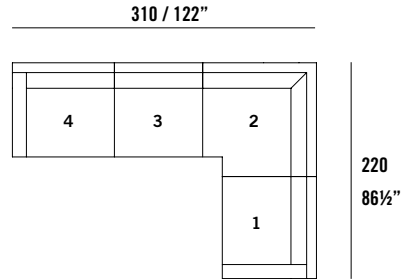

ELCOMP02R

- 1 - ELS10R
- 2 - ELS10C
- 3 - ELS100
- 4 - ELS10L