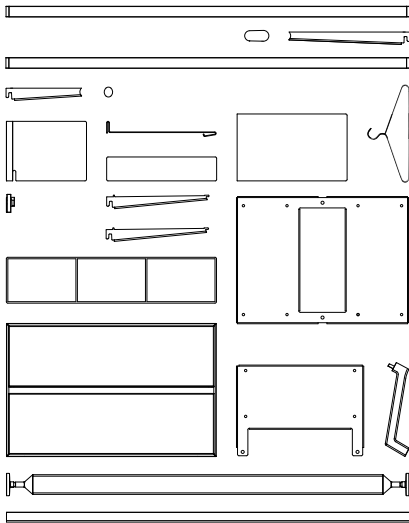

EN Dot is a versatile system designed to furnish any space in the home, a light design element consisting of a few simple components that can lead to a multitude of solutions. It comprises narrow painted sheet metal shelves and light extruded anodized aluminium uprights, available in six different sizes or custom-made. Accessories such as side panels, bookends, lighting tubes, clothes hooks and wall storage units provide many other options for use: from the living room, where Dot is a minimalist bookcase that almost disappears, to the kitchen, the home office corner, the wardrobe and the closet at the entrance. This versatile design project helps you organise every room in the home, as you desire.

Elements

DE Dot ist ein vielseitiges System, das jeden Raum des Heims einrichtet. Es besitzt eine leichte, aus einigen wenigen, einfachen Elementen bestehende Architektur, die unzählige Lösungen hervorbringt. Es besteht aus dünnen Regalen aus lackiertem Blech und leichten Pfosten aus stranggepresstem, eloxiertem Pressgussaluminium, die in sechs Größen oder nach Maß gefertigt erhältlich sind. Die Zubehörteile wie Seitenblenden, Buchstützen, Leuchtröhren, Kleiderhalter und Hängeelemente vervielfältigen die Einsatzmöglichkeiten: vom Wohnzimmer, wo Dot ein essentielles, beinahe unsichtbares Bücherregal bildet, bis zur Küche, von der Ecke für das Home Office bis zum Kleiderschrank, vom Abstellraum bis zur Diele. Ein raumübergreifendes Projekt, um in völliger Freiheit jeden Raum des Heims zu organisieren.