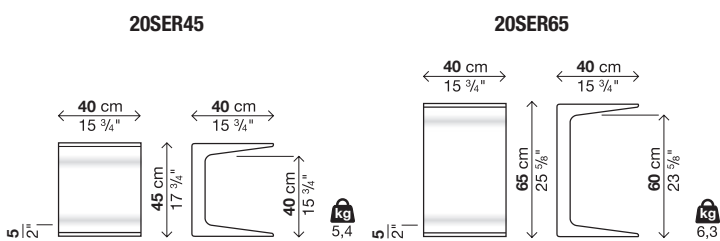

- White polyurethane (P001)
- Black polyurethane (P003)
- Beige polyurethane (P004)
- Olive green polyurethane (P008)
- Ruby red polyurethane (P010)
- Dust blue polyurethane (P012)

Code	Height	Finish	pack	m ³	Kg
		Polyurethane			
20SER45	45 cm		1	0,12	8
20SER65	65 cm		1	0,16	9

Finitura:

- Poliuretano bianco (P001)
- Poliuretano nero (P003)
- Poliuretano beige (P004)
- Poliuretano verde oliva (P008)
- Poliuretano rosso rubino (P010)
- Poliuretano blu polvere (P012)

Codice	Altezza	Finitura	colli	m ³	Kg
		Poliuretano			
20SER45	45 cm		1	0,12	8
20SER65	65 cm		1	0,16	9

Ausführung:

- Polyurethan Weiß (P001)
- Polyurethan Schwarz (P003)
- Polyurethan Beige (P004)
- Polyurethan Olivgrün (P008)
- Polyurethan Rubinrot (P010)
- Polyurethan Wolkenblau (P012)

Art.-Nr.	Höhe	Ausführung	koli	m³	Kg
		Polyurethan			
20SER45	45 cm		1	0,12	8
20SER65	65 cm		1	0,16	9

Acabado:

- Poliuretano blanco (P001)
- Poliuretano negro (P003)
- Poliuretano beige (P004)
- Poliuretano verde oliva (P008)
- Poliuretano rojo rubí (P010)
- Poliuretano azul polvo (P012)

Código	Altura	Acabado	pack	m ³	Kg
		Poliuretano			
20SER45	45 cm		1	0,12	8
20SER65	65 cm		1	0,16	9