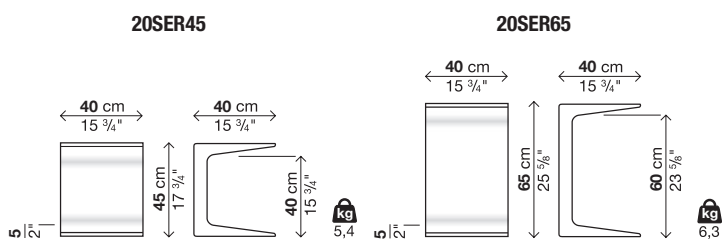

- White polyurethane (P001)
- Black polyurethane (P003)
- Beige polyurethane (P004)
- Olive green polyurethane (P008)
- Ruby red polyurethane (P010)
- Dust blue polyurethane (P012)

Code	Height	Finish	pack	m ³	Kg
		Polyurethane			
20SER45	45 cm		1	0,12	8
20SER65	65 cm		1	0,16	9

Finitura:

- Poliuretano bianco (P001)
- Poliuretano nero (P003)
- Poliuretano beige (P004)
- Poliuretano verde oliva (P008)
- Poliuretano rosso rubino (P010)
- Poliuretano blu polvere (P012)

Codice	Altezza	Finitura	colli	m ³	Kg
		Poliuretano			
20SER45	45 cm		1	0,12	8
20SER65	65 cm		1	0,16	9

Ausführung:

- Polyurethan Weiß (P001)
- Polyurethan Schwarz (P003)
- Polyurethan Beige (P004)
- Polyurethan Olivgrün (P008)
- Polyurethan Rubinrot (P010)
- Polyurethan Wolkenblau (P012)

Art.-Nr.	Höhe	Ausführung	koli	m³	Kg
		Polyurethan			
20SER45	45 cm		1	0,12	8
20SER65	65 cm		1	0,16	9

Acabado:

- Poliuretano blanco (P001)
- Poliuretano negro (P003)
- Poliuretano beige (P004)
- Poliuretano verde oliva (P008)
- Poliuretano rojo rubí (P010)
- Poliuretano azul polvo (P012)

Código	Altura	Acabado	pack	m ³	Kg
		Poliuretano			
20SER45	45 cm		1	0,12	8
20SER65	65 cm		1	0,16	9