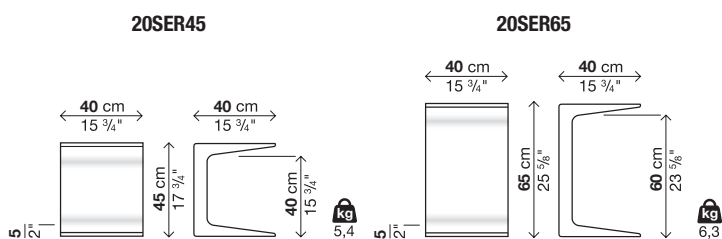

Finitura:

- Poliuretano bianco (P001)
- Poliuretano nero (P003)
- Poliuretano beige (P004)
- Poliuretano verde oliva (P008)
- Poliuretano rosso rubino (P010)
- Poliuretano blu polvere (P012)

Codice	Altezza	Finitura	colli	m ³	Kg
		Poliuretano			
20SER45	45 cm		1	0,12	8
20SER65	65 cm		1	0,16	9

Ausführung:

- Polyurethan Weiß (P001)
- Polyurethan Schwarz (P003)
- Polyurethan Beige (P004)
- Polyurethan Olivgrün (P008)
- Polyurethan Rubinrot (P010)
- Polyurethan Wolkenblau (P012)

Art.-Nr.	Höhe	Ausführung	koli	m³	Kg
		Polyurethan			
20SER45	45 cm		1	0,12	8
20SER65	65 cm		1	0,16	9

Finition:

- Polyuréthane blanc (P001)
- Polyuréthane noir (P003)
- Polyuréthane beige (P004)
- Polyuréthane vert olive (P008)
- Polyuréthane rouge rubis (P010)
- Polyuréthane bleu poussière (P012)

Code	Hauteur	Finitions	colis	m ³	Kg
		Polyuréthane			
20SER45	45 cm		1	0,12	8
20SER65	65 cm		1	0,16	9

Acabado:

- Poliuretano blanco (P001)
- Poliuretano negro (P003)
- Poliuretano beige (P004)
- Poliuretano verde oliva (P008)
- Poliuretano rojo rubí (P010)
- Poliuretano azul polvo (P012)

Código	Altura	Acabado	pack	m ³	Kg
		Poliuretano			
20SER45	45 cm		1	0,12	8
20SER65	65 cm		1	0,16	9