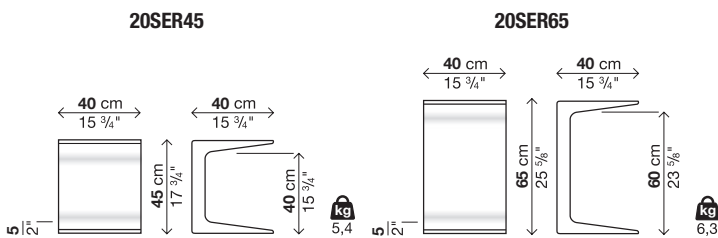

- White polyurethane (P001)
- Black polyurethane (P003)
- Beige polyurethane (P004)
- Olive green polyurethane (P008)
- Ruby red polyurethane (P010)
- Dust blue polyurethane (P012)

Code	Height	Finish	pack	m ³	Kg
		Polyurethane			
20SER45	45 cm		1	0,12	8
20SER65	65 cm		1	0,16	9

Finitura:

- Poliuretano bianco (P001)
- Poliuretano nero (P003)
- Poliuretano beige (P004)
- Poliuretano verde oliva (P008)
- Poliuretano rosso rubino (P010)
- Poliuretano blu polvere (P012)

Codice	Altezza	Finitura	colli	m ³	Kg
		Poliuretano			
20SER45	45 cm		1	0,12	8
20SER65	65 cm		1	0,16	9

Ausführung:

- Polyurethan Weiß (P001)
- Polyurethan Schwarz (P003)
- Polyurethan Beige (P004)
- Polyurethan Olivgrün (P008)
- Polyurethan Rubinrot (P010)
- Polyurethan Wolkenblau (P012)

Art.-Nr.	Höhe	Ausführung	koli	m³	Kg
		Polyurethan			
20SER45	45 cm		1	0,12	8
20SER65	65 cm		1	0,16	9

Acabado:

- Poliuretano blanco (P001)
- Poliuretano negro (P003)
- Poliuretano beige (P004)
- Poliuretano verde oliva (P008)
- Poliuretano rojo rubí (P010)
- Poliuretano azul polvo (P012)

Código	Altura	Acabado	pack	m ³	Kg
		Poliuretano			
20SER45	45 cm		1	0,12	8
20SER65	65 cm		1	0,16	9