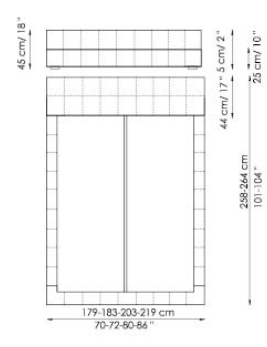

154x205 cm / 61x81"

160x200 cm / 63x79"

180x200 cm / 71x79"

194x205 cm / 77x81"

Squaring basso

Squaring alto

Squaring isola

Squaring isola alta Variante A

Squaring isola alta Variante B

Squaring penisola

Squaring penisola Variante A

Squaring penisola Variante B

Squaring penisola Variante C

Squaring pouf piccolo small

Squaring pouf grande large

Squaring panca Bench