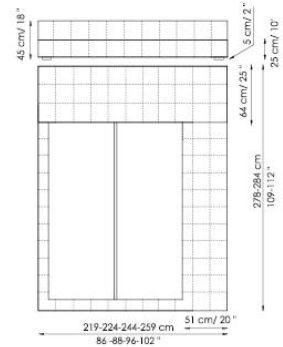

154x205 cm / 61x81"

160x200 cm / 63x79"

180x200 cm / 71x79"

194x205 cm / 77x81"

Squaring basso

Squaring alto

Squaring isola

Squaring isola alta Variante A

Squaring isola alta Variante B

Squaring penisola

Squaring penisola Variante A

Squaring penisola Variante B

Squaring penisola Variante C

Squaring pouf piccolo small

Squaring pouf grande large

Squaring panca Bench