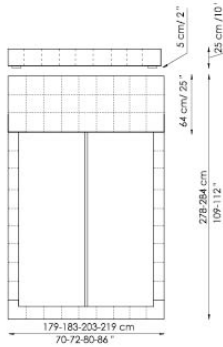

154x205 cm / 61x81"

160x200 cm / 63x79"

180x200 cm / 71x79"

194x205 cm / 77x81"

Squaring basso

Squaring alto

Squaring isola

Squaring isola alta Variante A

Squaring isola alta Variante B

Squaring penisola

Squaring penisola Variante A

Squaring penisola Variante B

Squaring penisola Variante C

Squaring pouf piccolo small

Squaring pouf grande large

Squaring panca Bench