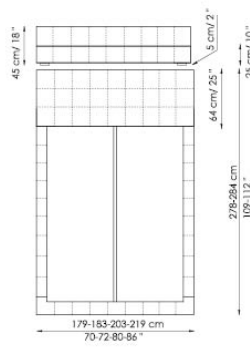

154x205 cm / 61x81"

160x200 cm / 63x79"

180x200 cm / 71x79"

194x205 cm / 77x81"

Squaring basso

Squaring alto

Squaring isola

Squaring isola alta Variante A

Squaring isola alta Variante B

Squaring penisola

Squaring penisola Variante A

Squaring penisola Variante B

Squaring penisola Variante C

Squaring pouf piccolo small

Squaring pouf grande large

Squaring panca Bench