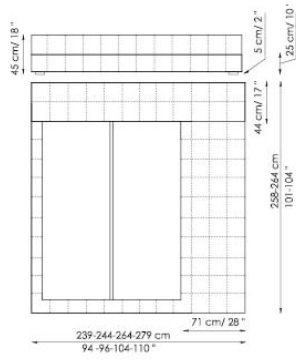

154x205 cm / 61x81"

160x200 cm / 63x79"

180x200 cm / 71x79"

194x205 cm / 77x81"

Squaring basso

Squaring alto

Squaring isola

Squaring isola alta Variante A

Squaring isola alta Variante B

Squaring penisola

Squaring penisola Variante A

Squaring penisola Variante B

Squaring penisola Variante C

Squaring pouf piccolo small

Squaring pouf grande large

Squaring panca Bench