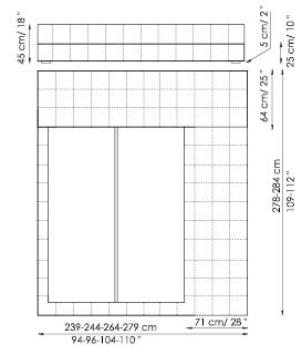

154x205 cm / 61x81"

160x200 cm / 63x79"

180x200 cm / 71x79"

194x205 cm / 77x81"

Squaring basso

Squaring alto

Squaring isola

Squaring isola alta Variante A

Squaring isola alta Variante B

Squaring penisola

Squaring penisola Variante A

Squaring penisola Variante B

Squaring penisola Variante C

Squaring pouf piccolo small

Squaring pouf grande large

Squaring panca Bench