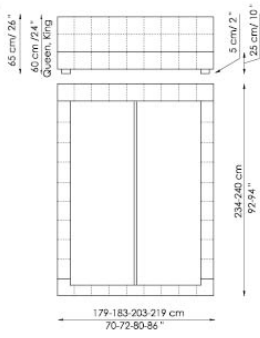

154x205 cm / 61x81"

160x200 cm / 63x79"

180x200 cm / 71x79"

194x205 cm / 77x81"

Squaring basso

Squaring alto

Squaring isola

Squaring isola alta Variante A

Squaring isola alta Variante B

Squaring penisola

Squaring penisola Variante A

Squaring penisola Variante B

Squaring penisola Variante C

Squaring pouf piccolo small

Squaring pouf grande large

Squaring panca Bench