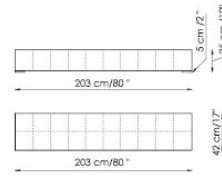

154x205 cm / 61x81"

160x200 cm / 63x79"

180x200 cm / 71x79"

194x205 cm / 77x81"

Squaring basso

Squaring alto

Squaring isola

Squaring isola alta Variante A

Squaring isola alta Variante B

Squaring penisola

Squaring penisola Variante A

Squaring penisola Variante B

Squaring penisola Variante C

Squaring pouf piccolo small

Squaring pouf grande large

Squaring panca Bench