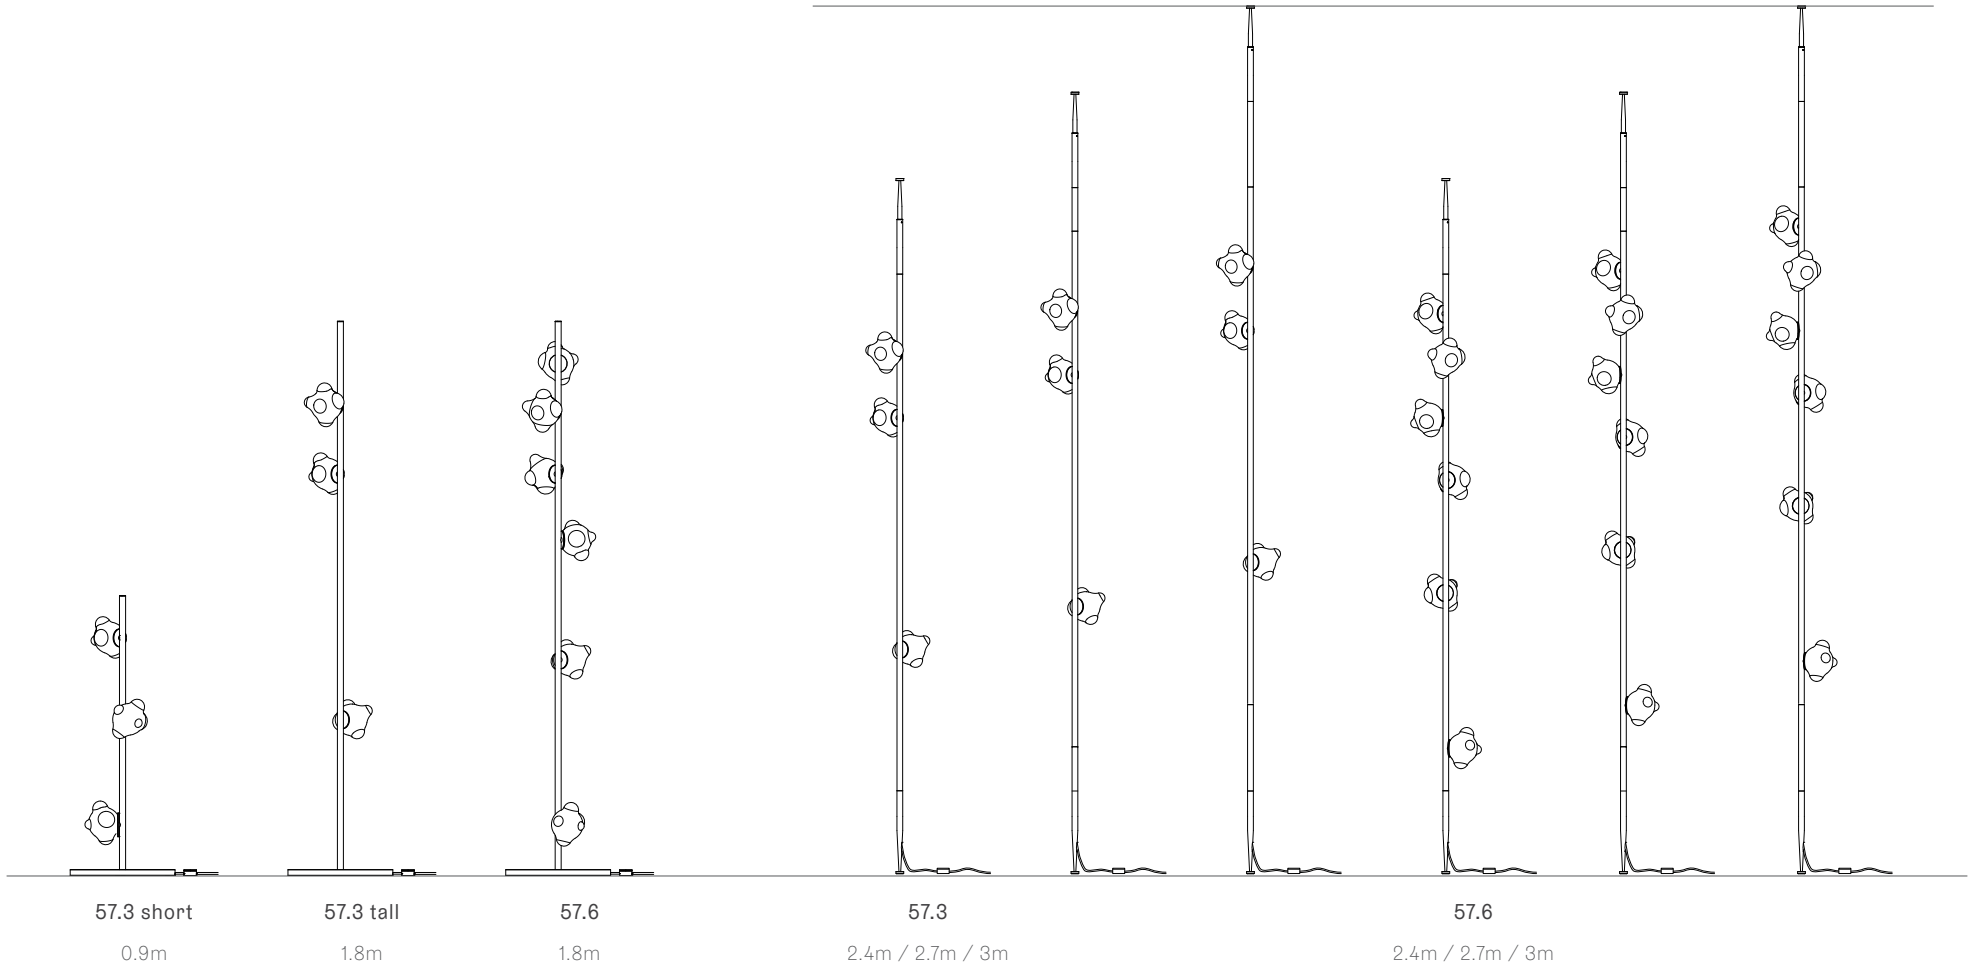

57.6

1.8m

57.9

2.7m

57.12

3.7m

Floor

Column