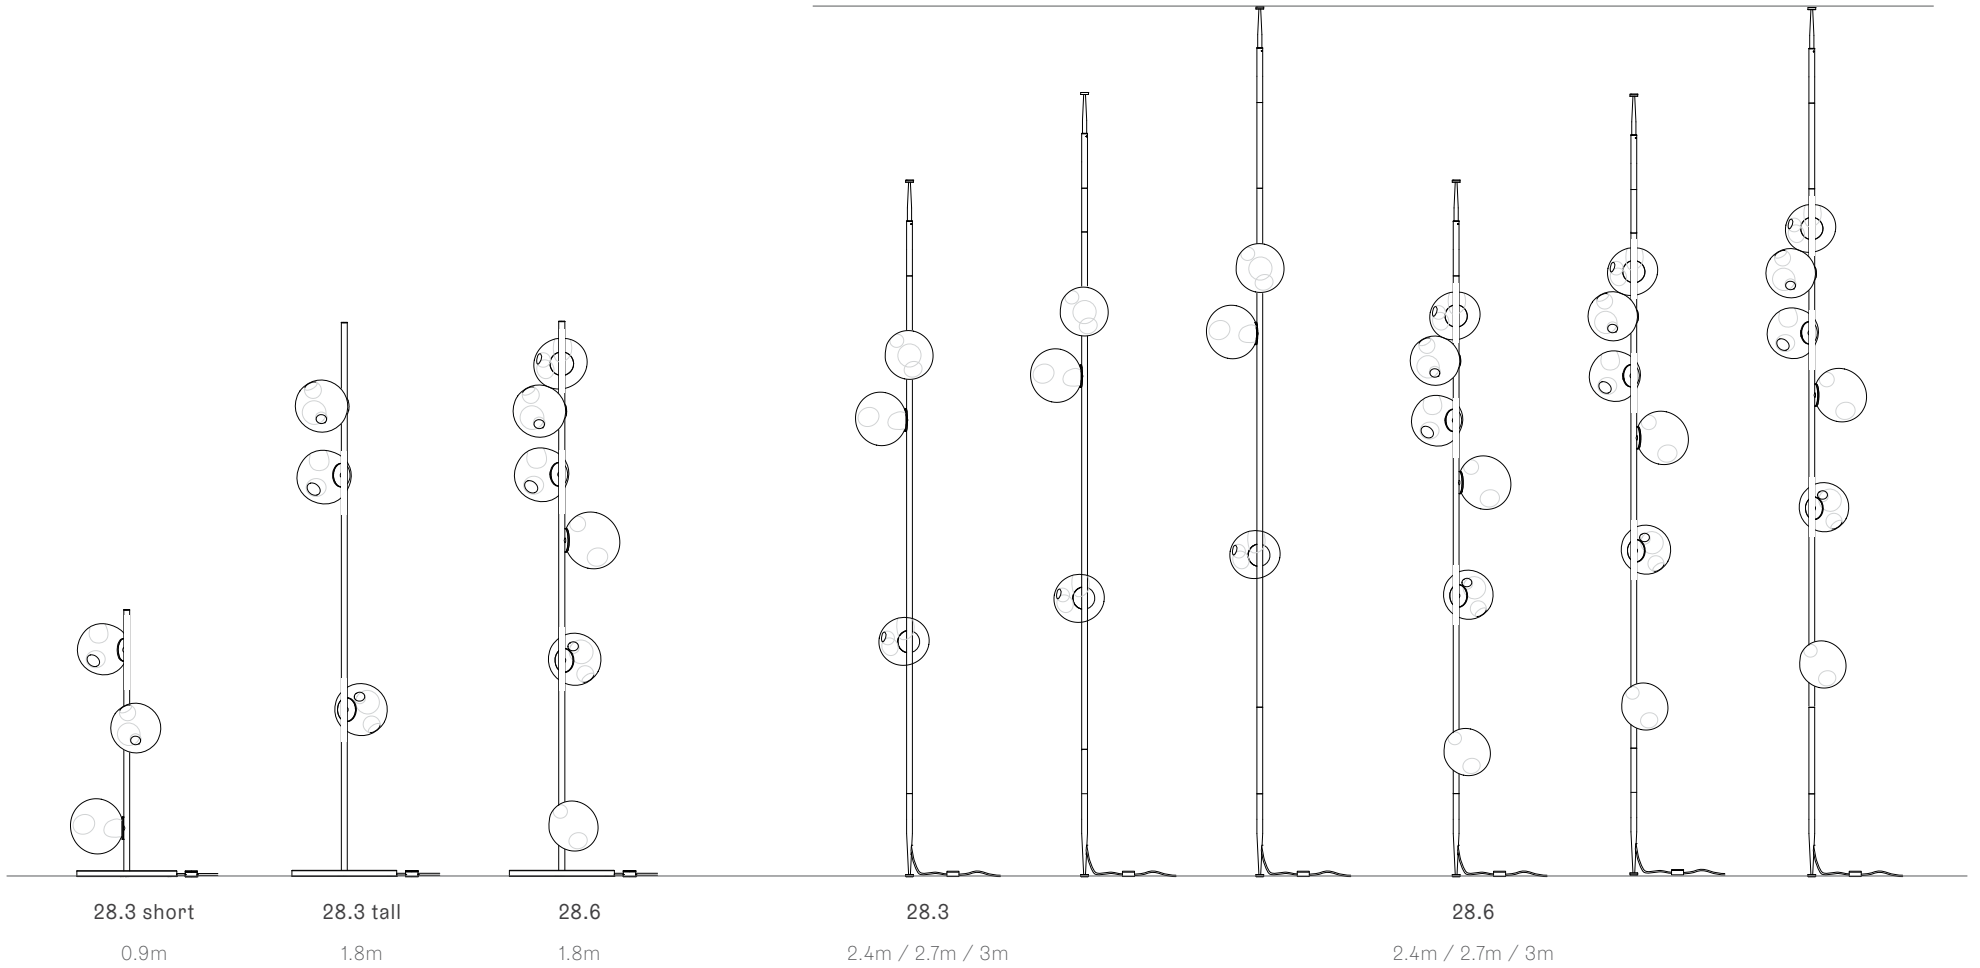

28.6

1.8m

28.9

2.7m

28.12

3.7m

Floor

Column