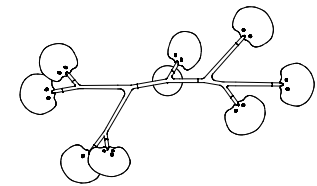

16.5a.1 -
16.9a.1
canopy

Ø160mm
(6.3")

16.5a.1

845
(33.3")

475
(18.7")

1375 (54.1")

16.6a.1

800
(31.5")

525
(20.7")

1035 (40.7")

16.6a.2

1385
(54.5")

410
(16.1")

750 (29.5")

16.8a.1

780
(30.7")