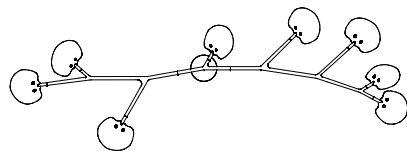

900
(35.4")

2430 (95.7")