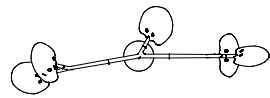

16.5a.1 -
16.9a.1
canopy

Ø160mm
(6.3")

16.5a.1

845
(33.3")

475
(18.7")

1375 (54.1")

16.6a.1

800
(31.5")

525
(20.7")

1035 (40.7")

16.6a.2

1385
(54.5")

410
(16.1")

750 (29.5")

16.8a.1

780
(30.7")