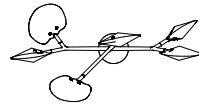

16.5a.1 -
16.9a.1
canopy

Ø160mm
(6.3")

16.5a.1

845
(33.3")

475
(18.7")

1375 (54.1")

16.6a.1

800
(31.5")