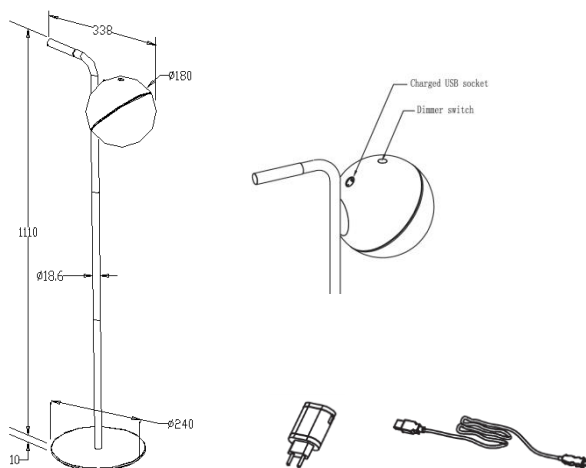

RUBENS PORTÁTIL PIE

Marca	GOPILED
Referencia	CG1957FDB – NEGRO
Tipo Producto	LÁMPARA LED PORTÁTIL DE PIE CON BATERÍA INTERNA RECARGABLE NEGRO (RAL 7021) ALUMINIO / POLICARBONATO
Acabado	INCLUIDA
Material	BATERÍA INTERNA 2.600mA/3.7V (LITIO)
Lámpara	SMD
Driver	LED
Led Chip	
Tipo Lámpara	
Potencia	1,5W
Lumen Output	100lm
Temperatura Color	2.700°K
CRI	≥80
Vida	30.000H
Garantía	2 AÑOS
Tensión	DC 5V / 1.5A (ADAPTADOR INCLUIDO)
Grado IP / Clase	IP44 / CLASE III
BATERÍA	
Temperatura Ambiente	-20° ~ 45°
Temperatura Carga	0° ~ 45°
Ciclos de Vida	≥500
Tiempo de Carga	6h
Tiempo de Descarga	4.5h

- LUMINARIA LED PORTÁTIL DE PIE CON BATERÍA INTERNA RECARGABLE
- CUERPO ESFERA EN POLICARBONATO DE COLOR NEGRO · DIFUSOR POLICARBONATO BLANCO · BARRA Y BASE EN ALUMINIO · ASA DE MADERA
- PARA USO AL AIRE LIBRE (EXTERIOR) – IP44
- INTERRUPTOR CON 3 INTENSIDADES (100%, 50%, 25%) - 5H AUTONOMÍA (100%) / 10H AUTONOMÍA (50%) / 20H AUTONOMÍA (25%)
- PUERTO DE CARGA (INPUT) MICRO USB DE 5V/1.5A
- ADAPTADOR DE CORRIENTE (5V DC/1.5) Y CABLE MICRO USB DE 1.2 METROS INCLUIDOS
- TIEMPO DE CARGA 6H