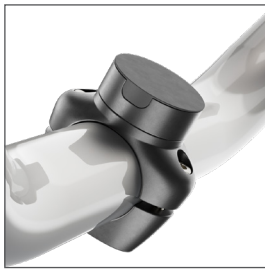

1. **FR**
2. Pochette pour le téléphone
   - Dock magnétique
   - 3x adaptateurs silicone
   - HEX Key 3mm
   - Sac de transport

1. **ES**
2. Funda para el móvil
   - Soporte magnético
   - 3x adaptadores de silicona
   - Llave hexagonal 3mm
   - Estuche de transporte

1. **GR**
2. Θήκη κάμερας τηλεφώνου
   - Μαγνητική βάση
   - 3x αντάπτορες σιλικόνης
   - Εξαγωνικό κλειδί 3mm
   - Σάκος μεταφοράς

1. **EN**
2. Smartphone camera sleeve
   - Magnetic dock
   - 3x silicone adaptors
   - 3mm HEX Key
   - Transport bag

1. **PT**
2. Bolsa de telefone
   - Dock magnético
   - 3x adaptadores de silicone
   - Chave hexagonal 3mm
   - Mala de transporte

1. **IT**
2. Custodia per telefono
   - Base magnetica
   - 3x adattatori in silicone
   - Chiave esagonale 3mm
   - Borsa

1. **DE**
2. Smartphonehülle
   - Magnetische Halterung
   - 3x Silikonadapter
   - 3mm Sechskantschlüssel
   - Stofftasche

1. **NL**
2. Telefoonhoesje
   - Magnetisch dok
   - 3x siliconen adapters
   - Inbussleutel 3mm
   - Transporttas

MOUNT

FR Ø Adaptateur / Guidon 31.8mm

Adaptateur 1.7mm / Guidon 28.6mm

Adaptateur 3.5mm / Guidon 25.4mm

Adaptateur 5.1mm / Guidon 22.2mm

EN Ø Adapter / Handlebar 31.8mm

1.7mm Adapter / Handlebar 28.6mm

3.5mm Adapter / Handlebar 25.4mm

5.1mm Adapter / Handlebar 22.2mm

DE Ø Adapter / Lenker 31.8mm

1.7mm Adapter / Lenker 28.6mm

3.5mm Adapter / Lenker 25.4mm

5.1mm Adapter / Lenker 22.2mm

ES Ø Adaptador / Manillar 31.8mm

Adaptador 1.7mm / Manillar 28.6mm

Adaptador 3.5mm / Manillar 25.4mm

Adaptador 5.1mm / Manillar 22.2mm

PT Ø Adaptador / Guiador 31.8mm

Adaptador 1.7mm / Guiador 28.6mm

Adaptador 3.5mm / Guiador 25.4mm

Adaptador 5.1mm / Guiador 22.2mm

NL Ø Adapter / Stuur 31.8mm

Adapter 1.7mm / Stuur 28.6mm

Adapter 3.5mm / Stuur 25.4mm

Adapter 5.1mm / Stuur 22.2mm

GR Προσαρμογέας Ø / τιμόνι 31.8mm

Προσαρμογέας 1.7mm / τιμόνι 28.6mm

Προσαρμογέας 3.5mm / τιμόνι 25.4mm

Προσαρμογέας 5.1mm / τιμόνι 22.2mm

IT Adattatore Ø / Manubrio 31.8mm