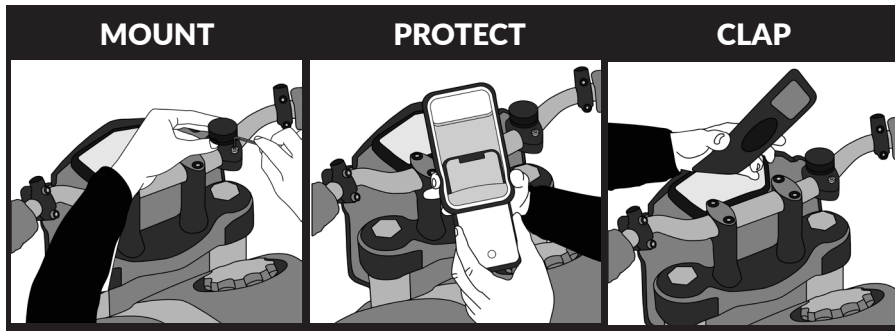

1. **FR**
2. Pochette pour le téléphone
   - Dock magnétique
   - 3x adaptateurs silicone
   - HEX Key 3mm
   - Sac de transport

1. **ES**
2. Funda para el móvil
   - Soporte magnético
   - 3x adaptadores de silicona
   - Llave hexagonal 3mm
   - Estuche de transporte

1. **GR**
2. Θήκη κάμερας τηλεφώνου
   - Μαγνητική βάση
   - 3x αντάπτορες σιλικόνης
   - Εξαγωνικό κλειδί 3mm
   - Σάκος μεταφοράς

1. **EN**
2. Smartphone camera sleeve
   - Magnetic dock
   - 3x silicone adaptors
   - 3mm HEX Key
   - Transport bag

1. **PT**
2. Bolsa de telefone
   - Dock magnético
   - 3x adaptadores de silicone
   - Chave hexagonal 3mm
   - Mala de transporte

1. **IT**
2. Custodia per telefono
   - Base magnetica
   - 3x adattatori in silicone
   - Chiave esagonale 3mm
   - Borsa

1. **DE**
2. Smartphonehülle
   - Magnetische Halterung
   - 3x Silikonadapter
   - 3mm Sechskantschlüssel
   - Stofftasche

1. **NL**
2. Telefoonhoesje
   - Magnetisch dok
   - 3x siliconen adapters
   - Inbussleutel 3mm
   - Transporttas

MOUNT