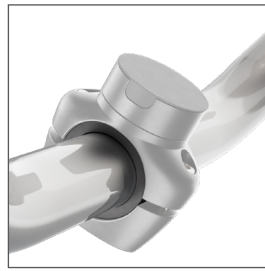

1. **FR**
2. Pochette pour le téléphone
   - Dock magnétique
   - 3x adaptateurs silicone
   - HEX Key 3mm
   - Sac de transport

1. **ES**
2. Funda para el móvil
   - Soporte magnético
   - 3x adaptadores de silicona
   - Llave hexagonal 3mm
   - Estuche de transporte

1. **GR**
2. Θήκη κάμερας τηλεφώνου
   - Μαγνητική βάση
   - 3x αντάπτορες σιλικόνης
   - Εξαγωνικό κλειδί 3mm
   - Σάκος μεταφοράς

1. **EN**
2. Smartphone camera sleeve
   - Magnetic dock
   - 3x silicone adaptors
   - 3mm HEX Key
   - Transport bag

1. **PT**
2. Bolsa de telefone
   - Dock magnético
   - 3x adaptadores de silicone
   - Chave hexagonal 3mm
   - Mala de transporte

1. **IT**
2. Custodia per telefono
   - Base magnetica
   - 3x adattatori in silicone
   - Chiave esagonale 3mm
   - Borsa

1. **DE**
2. Smartphonehülle
   - Magnetische Halterung
   - 3x Silikonadapter
   - 3mm Sechskantschlüssel
   - Stofftasche

1. **NL**
2. Telefoonhoesje
   - Magnetisch dok
   - 3x siliconen adapters
   - Inbussleutel 3mm
   - Transporttas

MOUNT

FR Ø Adaptateur / Guidon 31.8mm

Adaptateur 1.7mm / Guidon 28.6mm

Adaptateur 3.5mm / Guidon 25.4mm

Adaptateur 5.1mm / Guidon 22.2mm

EN Ø Adapter / Handlebar 31.8mm

1.7mm Adapter / Handlebar 28.6mm

3.5mm Adapter / Handlebar 25.4mm

5.1mm Adapter / Handlebar 22.2mm

DE Ø Adapter / Lenker 31.8mm

1.7mm Adapter / Lenker 28.6mm

3.5mm Adapter / Lenker 25.4mm

5.1mm Adapter / Lenker 22.2mm

ES Ø Adaptador / Manillar 31.8mm

Adaptador 1.7mm / Manillar 28.6mm

Adaptador 3.5mm / Manillar 25.4mm

Adaptador 5.1mm / Manillar 22.2mm

PT Ø Adaptador / Guiador 31.8mm

Adaptador 1.7mm / Guiador 28.6mm

Adaptador 3.5mm / Guiador 25.4mm

Adaptador 5.1mm / Guiador 22.2mm

NL Ø Adapter / Stuur 31.8mm

Adapter 1.7mm / Stuur 28.6mm

Adapter 3.5mm / Stuur 25.4mm

Adapter 5.1mm / Stuur 22.2mm

GR Προσαρμογέας Ø / τιμόνι 31.8mm

Προσαρμογέας 1.7mm / τιμόνι 28.6mm

Προσαρμογέας 3.5mm / τιμόνι 25.4mm

Προσαρμογέας 5.1mm / τιμόνι 22.2mm

IT Adattatore Ø / Manubrio 31.8mm