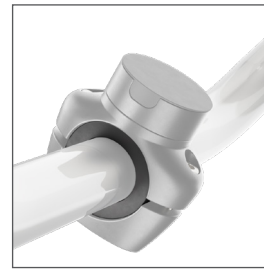

1. **FR**
2. Pochette pour le téléphone
   - Dock magnétique
   - 3x adaptateurs silicone
   - HEX Key 3mm
   - Sac de transport

1. **ES**
2. Funda para el móvil
   - Soporte magnético
   - 3x adaptadores de silicona
   - Llave hexagonal 3mm
   - Estuche de transporte

1. **GR**
2. Θήκη κάμερας τηλεφώνου
   - Μαγνητική βάση
   - 3x αντάπτορες σιλικόνης
   - Εξαγωνικό κλειδί 3mm
   - Σάκος μεταφοράς

1. **EN**
2. Smartphone camera sleeve
   - Magnetic dock
   - 3x silicone adaptors
   - 3mm HEX Key
   - Transport bag

1. **PT**
2. Bolsa de telefone
   - Dock magnético
   - 3x adaptadores de silicone
   - Chave hexagonal 3mm
   - Mala de transporte

1. **IT**
2. Custodia per telefono
   - Base magnetica
   - 3x adattatori in silicone
   - Chiave esagonale 3mm
   - Borsa

1. **DE**
2. Smartphonehülle
   - Magnetische Halterung
   - 3x Silikonadapter
   - 3mm Sechskantschlüssel
   - Stofftasche

1. **NL**
2. Telefoonhoesje
   - Magnetisch dok
   - 3x siliconen adapters
   - Inbussleutel 3mm
   - Transporttas

MOUNT

FR Ø Adaptateur / Guidon 31.8mm

Adaptateur 1.7mm / Guidon 28.6mm

Adaptateur 3.5mm / Guidon 25.4mm

Adaptateur 5.1mm / Guidon 22.2mm

EN Ø Adapter / Handlebar 31.8mm

1.7mm Adapter / Handlebar 28.6mm

3.5mm Adapter / Handlebar 25.4mm

5.1mm Adapter / Handlebar 22.2mm

DE Ø Adapter / Lenker 31.8mm

1.7mm Adapter / Lenker 28.6mm

3.5mm Adapter / Lenker 25.4mm

5.1mm Adapter / Lenker 22.2mm

ES Ø Adaptador / Manillar 31.8mm

Adaptador 1.7mm / Manillar 28.6mm

Adaptador 3.5mm / Manillar 25.4mm

Adaptador 5.1mm / Manillar 22.2mm

PT Ø Adaptador / Guiador 31.8mm

Adaptador 1.7mm / Guiador 28.6mm

Adaptador 3.5mm / Guiador 25.4mm

Adaptador 5.1mm / Guiador 22.2mm

NL Ø Adapter / Stuur 31.8mm

Adapter 1.7mm / Stuur 28.6mm

Adapter 3.5mm / Stuur 25.4mm

Adapter 5.1mm / Stuur 22.2mm

GR Προσαρμογέας Ø / τιμόνι 31.8mm

Προσαρμογέας 1.7mm / τιμόνι 28.6mm

Προσαρμογέας 3.5mm / τιμόνι 25.4mm

Προσαρμογέας 5.1mm / τιμόνι 22.2mm

IT Adattatore Ø / Manubrio 31.8mm