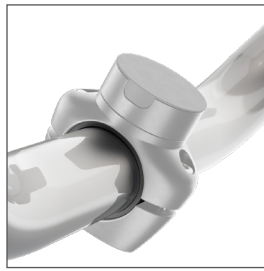

1. **FR**
2. Pochette pour le téléphone
   - Dock magnétique
   - 3x adaptateurs silicone
   - HEX Key 3mm
   - Sac de transport

1. **ES**
2. Funda para el móvil
   - Soporte magnético
   - 3x adaptadores de silicona
   - Llave hexagonal 3mm
   - Estuche de transporte

1. **GR**
2. Θήκη κάμερας τηλεφώνου
   - Μαγνητική βάση
   - 3x αντάπτορες σιλικόνης
   - Εξαγωνικό κλειδί 3mm
   - Σάκος μεταφοράς

1. **EN**
2. Smartphone camera sleeve
   - Magnetic dock
   - 3x silicone adaptors
   - 3mm HEX Key
   - Transport bag

1. **PT**
2. Bolsa de telefone
   - Dock magnético
   - 3x adaptadores de silicone
   - Chave hexagonal 3mm
   - Mala de transporte

1. **IT**
2. Custodia per telefono
   - Base magnetica
   - 3x adattatori in silicone
   - Chiave esagonale 3mm
   - Borsa

1. **DE**
2. Smartphonehülle
   - Magnetische Halterung
   - 3x Silikonadapter
   - 3mm Sechskantschlüssel
   - Stofftasche

1. **NL**
2. Telefoonhoesje
   - Magnetisch dok
   - 3x siliconen adapters
   - Inbussleutel 3mm
   - Transporttas

MOUNT

FR Ø Adaptateur / Guidon 31.8mm

Adaptateur 1.7mm / Guidon 28.6mm

Adaptateur 3.5mm / Guidon 25.4mm

Adaptateur 5.1mm / Guidon 22.2mm

EN Ø Adapter / Handlebar 31.8mm

1.7mm Adapter / Handlebar 28.6mm

3.5mm Adapter / Handlebar 25.4mm

5.1mm Adapter / Handlebar 22.2mm

DE Ø Adapter / Lenker 31.8mm

1.7mm Adapter / Lenker 28.6mm

3.5mm Adapter / Lenker 25.4mm

5.1mm Adapter / Lenker 22.2mm

ES Ø Adaptador / Manillar 31.8mm

Adaptador 1.7mm / Manillar 28.6mm

Adaptador 3.5mm / Manillar 25.4mm

Adaptador 5.1mm / Manillar 22.2mm

PT Ø Adaptador / Guiador 31.8mm

Adaptador 1.7mm / Guiador 28.6mm

Adaptador 3.5mm / Guiador 25.4mm

Adaptador 5.1mm / Guiador 22.2mm

NL Ø Adapter / Stuur 31.8mm

Adapter 1.7mm / Stuur 28.6mm

Adapter 3.5mm / Stuur 25.4mm

Adapter 5.1mm / Stuur 22.2mm

GR Προσαρμογέας Ø / τιμόνι 31.8mm

Προσαρμογέας 1.7mm / τιμόνι 28.6mm

Προσαρμογέας 3.5mm / τιμόνι 25.4mm

Προσαρμογέας 5.1mm / τιμόνι 22.2mm

IT Adattatore Ø / Manubrio 31.8mm