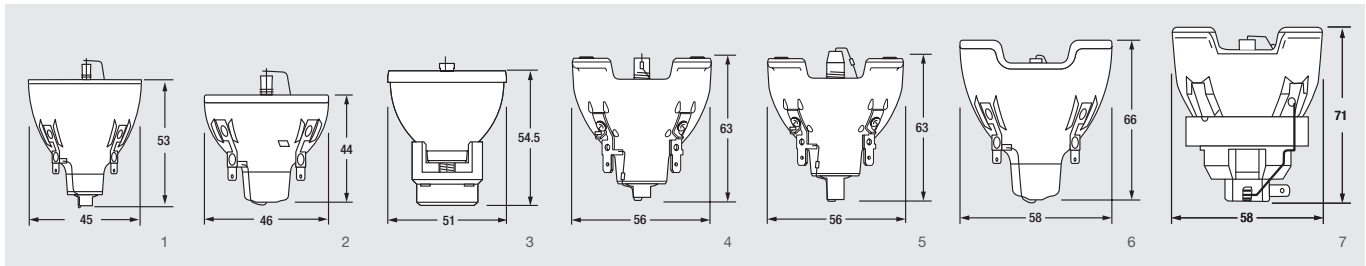

SIRIUS HRI® Lamp Family

Product Description ¹	Product Number	Watts (W)	Reflector	Electrode Gap (mm)	Working Distance (mm)	Lumens (lm)	Color Temp (K)	CRI	Avg Rated Life (hrs)	Fig. No.
SIRIUS HRI 100W	54218	100	E18	1.0	30.0	3680	9000	60	6000	1
SIRIUS HRI 132W	54476	132	E19	1.0	37.7	5150	9200	60	6000	2
SIRIUS HRI 140W RO	54750	140	E19	1.0	37.7	5400	9200	60	6000	2
SIRIUS HRI 5R 190W +	54402	190	E20.6	0.8	34.5	8100	8200	73	3000	3
SIRIUS HRI 230W	54403	230	E20.6	1.0	34.5	9500	8000	75	2500	3
SIRIUS HRI 280W	54404	280	E20.6	0.9	34.5	11500	7800	78	2000	3
SIRIUS HRI 280W RO	54498	280	E20.6	0.9	35.5	11500	7800	78	2000	3
SIRIUS HRI 330W	54405	330	E21.8s	1.0	31.0	15000	7400	86	1500	4
SIRIUS HRI 330 XL	54714	330	E21.8	1.3	36.0	12000	7250	71	1500	5
SIRIUS HRI 330W X8	54738	330	E21.9	1.2	37.4	12800	8000	85	1500	6
SIRIUS HRI 440W	54626	440	E21.9	1.3	41.0	22000	7000	80	1500	7
SIRIUS HRI 440W S	54615	440	E21.9	1.3	37.4	22800	7000	80	1500	7