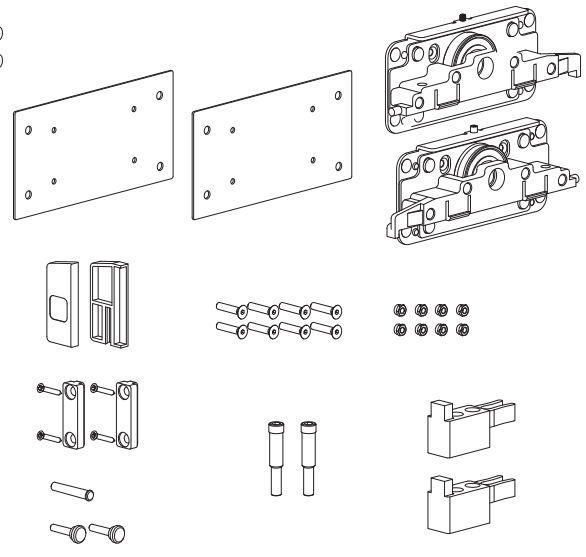

OLD CODE	NEW CODE	COLORS COLORI			
1478/1349/P40/A	K.0061.1.01	Anodized Silver / Argento	40 kg	31 mm	6x
1478/1349/P40/N	K.0061.1.14	Anodized Black / Nero			6x
—	K.0061.1.16	Anodized Nickel / Nichel			6x
—	K.0061.1.26	Anodized Graphite / Grafite			6x
1478/1349/P80/A	K.0062.1.01	Anodized Silver / Argento	80 kg	31 mm	6x
1478/1349/P80/N	K.0062.1.14	Anodized Black / Nero			6x
—	K.0062.1.16	Anodized Nickel / Nichel			6x
—	K.0062.1.26	Anodized Graphite / Grafite			6x