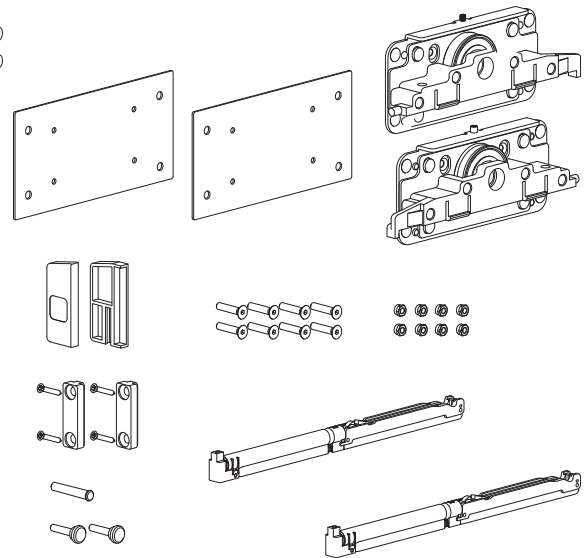

Diva Air Vetro

Sliding system with amortized stopper
Scorrevoli per porte con fermo ammortizzato

N.2 Soft damper stoppers
N.2 Fermi ammortizzati

Patented system
Sistema brevettato

Ball bearings
Cuscinetti a sfera

.01 Anodized Silver
Argento

.14 Anodized Black
Nero

.16 Anodized Nickel
Nichel

.26 Anodized Graphite
Grafite

OLD CODE	NEW CODE	COLORS COLORI			
1478/1349/35GA	K.0061.2.01	Anodized Silver / Argento	40 kg	31 mm	6x
1478/1349/35GN	K.0061.2.14	Anodized Black / Nero			6x
—	K.0061.2.16	Anodized Nickel / Nichel			6x
—	K.0061.2.26	Anodized Graphite / Grafite			6x
1478/1349/80YA	K.0062.2.01	Anodized Silver / Argento	80 kg	31 mm	6x
1478/1349/80YN	K.0062.2.14	Anodized Black / Nero			6x
—	K.0062.2.16	Anodized Nickel / Nichel			6x
—	K.0062.2.26	Anodized Graphite / Grafite			6x

N.2 Standard stoppers
N.2 Fermi standard

Patented system
Sistema brevettato

Ball bearings
Cuscinetti a sfera

.01 Anodized Silver
Argento

.14 Anodized Black
Nero

.16 Anodized Nickel
Nichel

.26 Anodized Graphite
Grafite