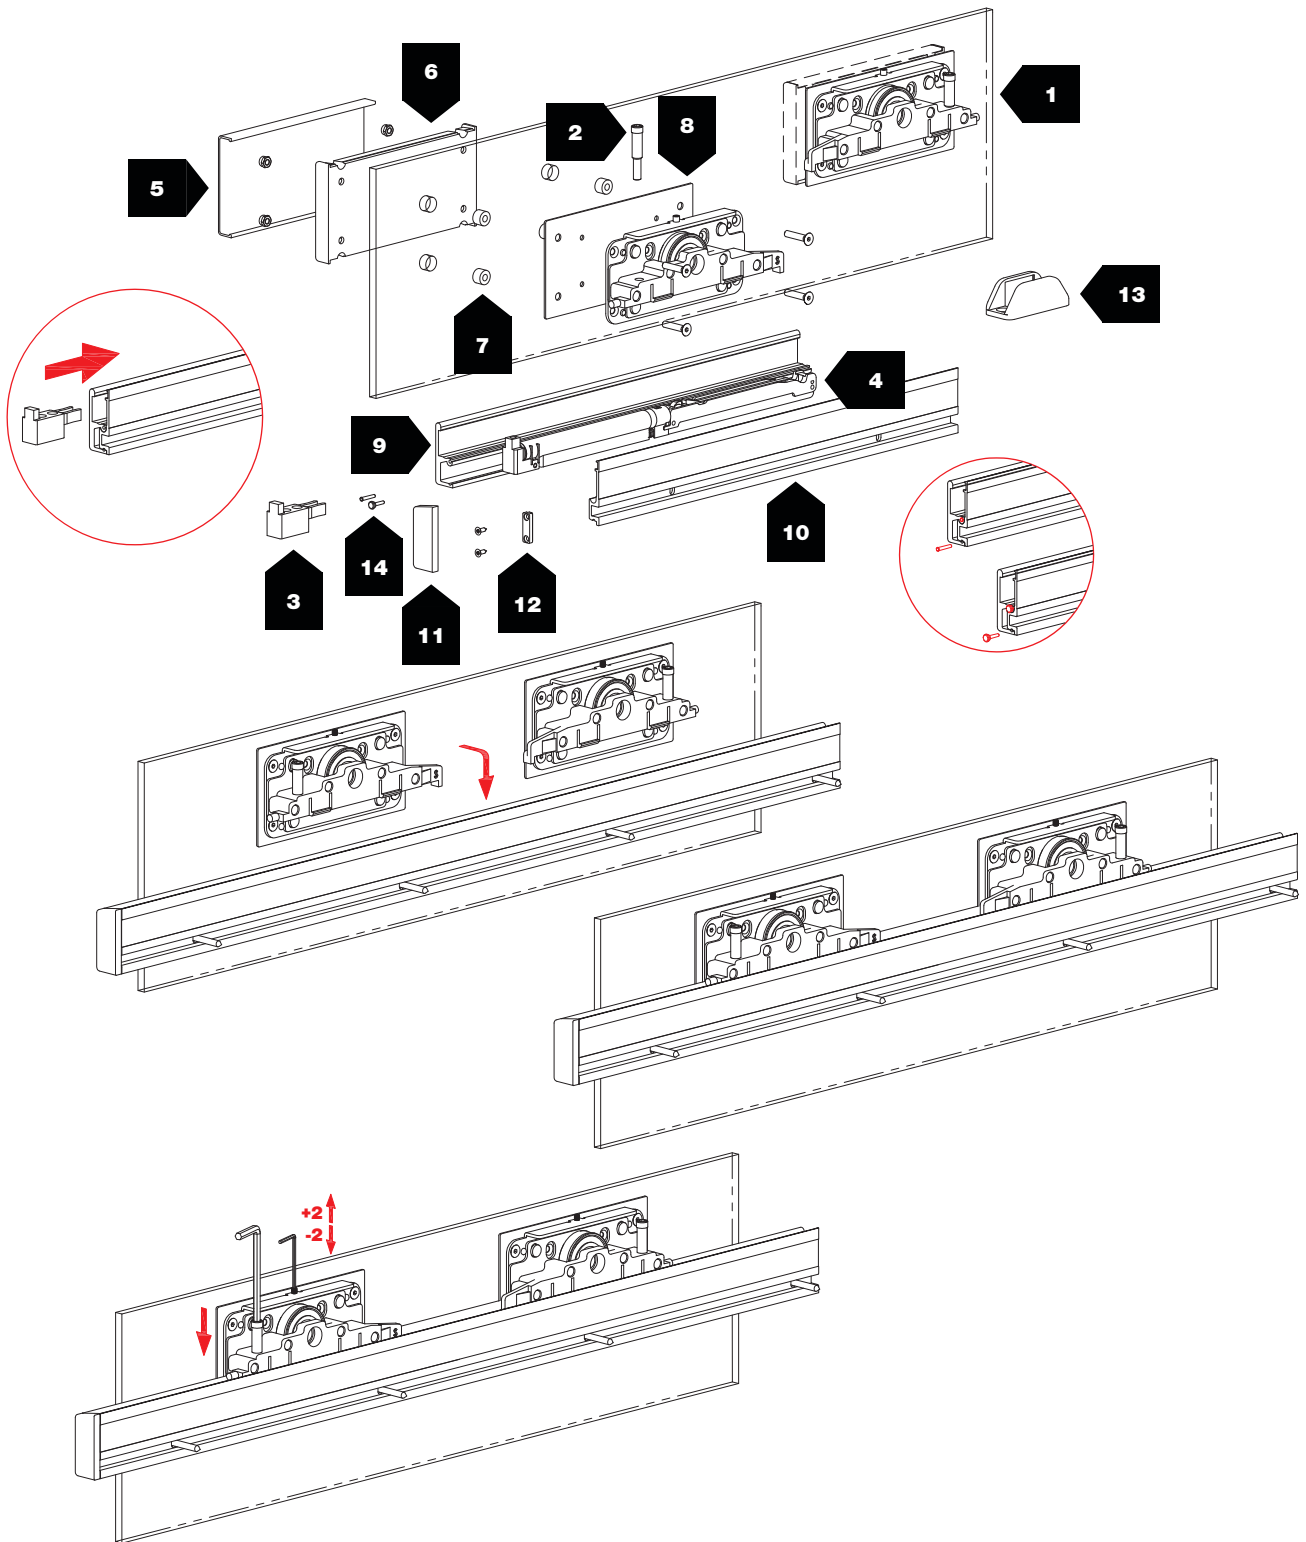

Diva Air Vetro

Sliding system with amortized stopper
Scorrevoli per porte con fermo ammortizzato

31 mm

40 - 80 kg

10 mm

COLORS / COLORI

Anodized Silver
Argento

Anodized Black
Nero

Anodized Nickel
Nichel

Anodized Graphite
Grafite

N°	Barcode	Image	kg		N°	Barcode	Image	kg	
1	1478		40÷80		8	1482		-	
2	1479		-		9	1470 8 02 0.01470		-	
3	1473		40		10	1450 8 01 2.01450		-	
	1477		80						
4	1476/35G		40		11	1474		-	
	1476/80Y		80		12	1472		-	
5	1349/161		-		13	1486/8/10/12		-	
6	1484		-		14	1337		-	
7	1341		-			1333		-