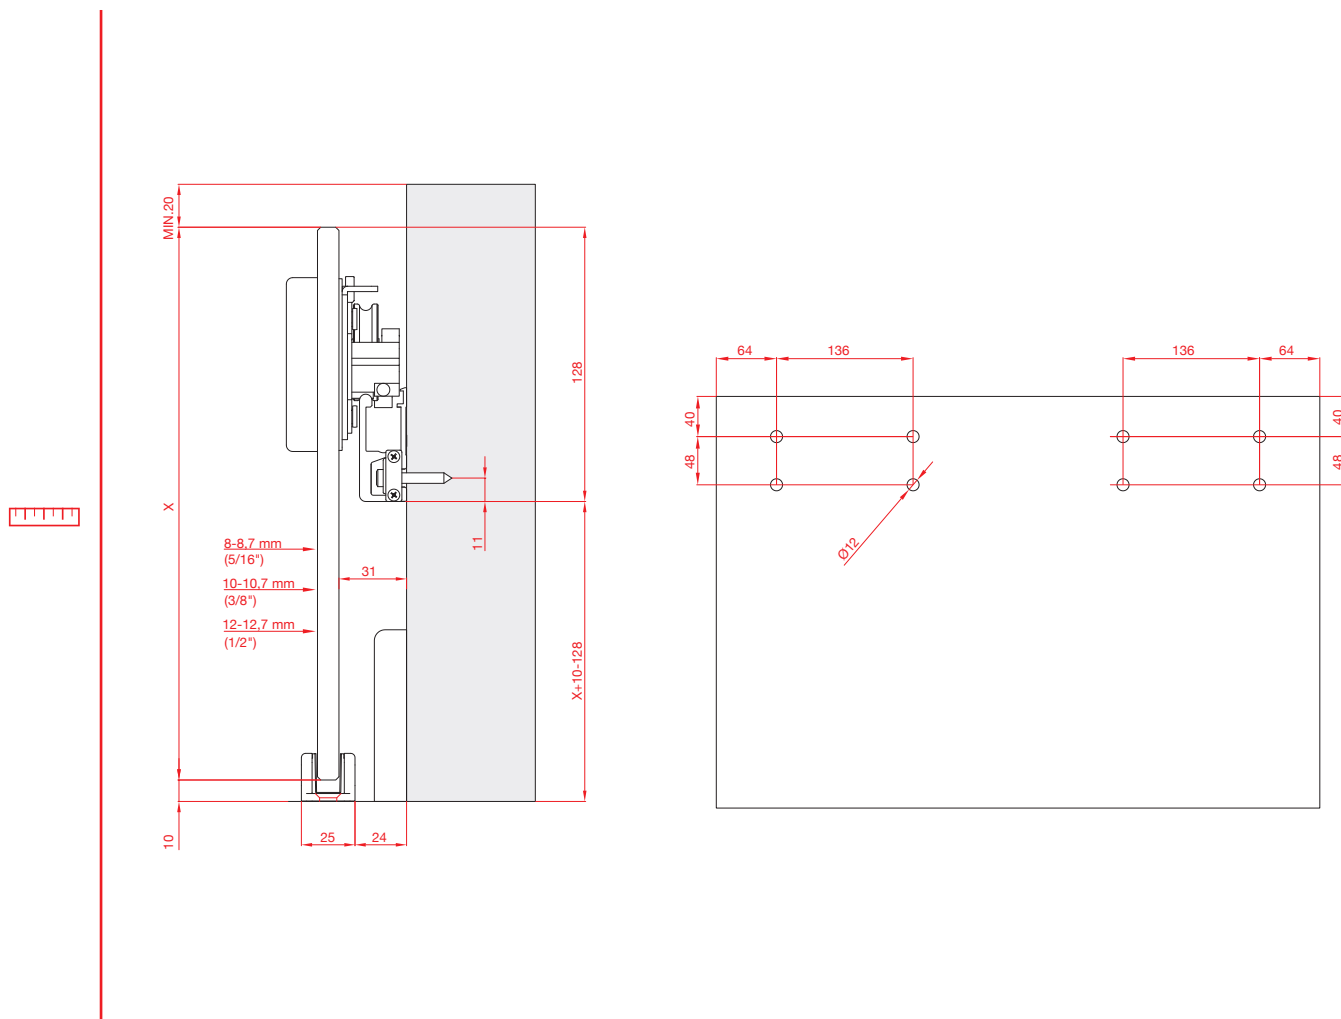

STANDARD HOLES AND MEASUREMENTS / FORATURE E MISURE STANDARD