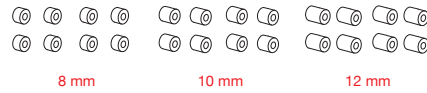

Diva Air Vetro

Sliding system with amortized stopper
Scorrevoli per porte con fermo ammortizzato

N.2 Soft damper stoppers
N.2 Fermi ammortizzati

Patented system
Sistema brevettato

Ball bearings
Cuscinetti a sfera

.01 Anodized Silver
Argento

.14 Anodized Black
Nero

.16 Anodized Nickel
Nichel

.26 Anodized Graphite
Grafite

OLD CODE	NEW CODE	COLORS COLORI			
1478/1349/35GA	K.0061.2.01	Anodized Silver / Argento	40 kg	31 mm	6x
1478/1349/35GN	K.0061.2.14	Anodized Black / Nero			6x
—	K.0061.2.16	Anodized Nickel / Nichel			6x
—	K.0061.2.26	Anodized Graphite / Grafite			6x
1478/1349/80YA	K.0062.2.01	Anodized Silver / Argento	80 kg	31 mm	6x
1478/1349/80YN	K.0062.2.14	Anodized Black / Nero			6x
—	K.0062.2.16	Anodized Nickel / Nichel			6x
—	K.0062.2.26	Anodized Graphite / Grafite			6x

N.2 Standard stoppers
N.2 Fermi standard

Patented system
Sistema brevettato

Ball bearings
Cuscinetti a sfera

.01 Anodized Silver
Argento

.14 Anodized Black
Nero

.16 Anodized Nickel
Nichel

.26 Anodized Graphite
Grafite