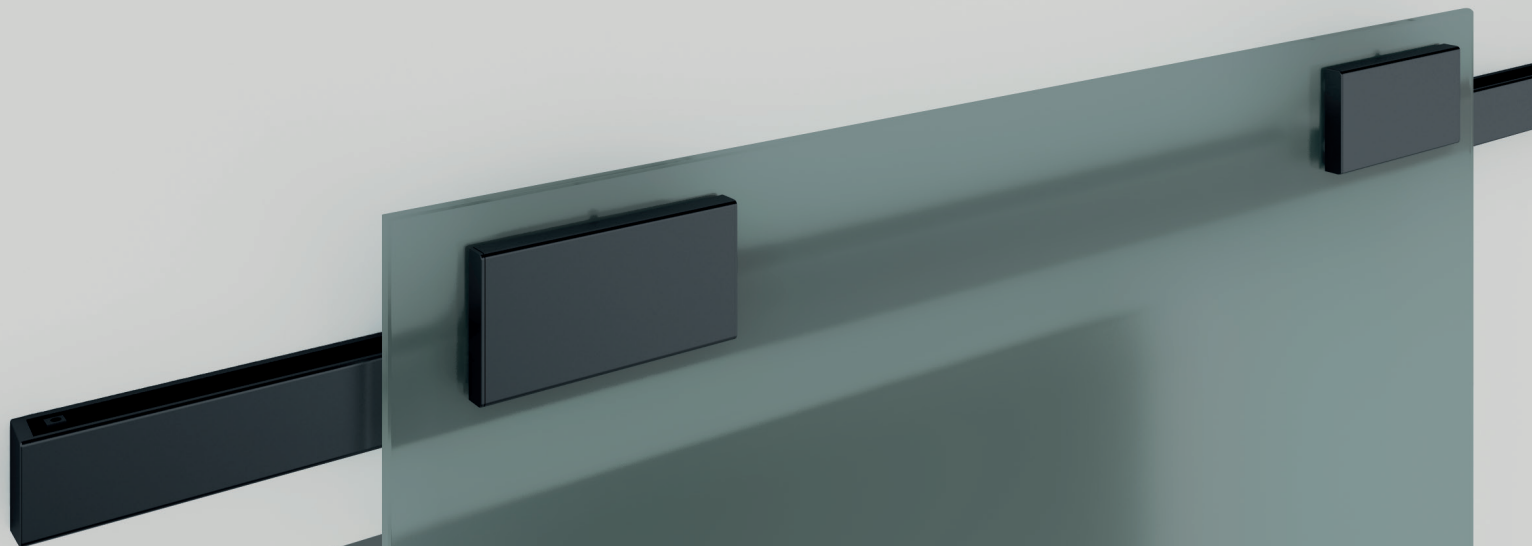

Diva Air Vetro is featured by **minimal style, thanks to hidden sliding trolleys**. Patented air dampers are totally concealed into the tracks, in order to **stand out the design of the door**. The exposed aluminium tracks is available in various finishing solutions.

Diva Air Vetro è l'innovativo **sistema scorrevole brevettato** con fermi ammortizzati per porte in vetro di design.

Caratterizzato da **linee minimaliste**, il sistema **Diva Air Vetro** con scorrimento frontale **esalta il design della porta**, grazie agli scorrevoli che risultano nascosti. Il binario, parzialmente nascosto dalla porta, è disponibile in varie finiture.

Diva Air Vetro

Sliding system with amortized stopper
Scorrevoli per porte con fermo ammortizzato

Easy mounting

The air damper is integrated into the track and is equipped with an automatic loading system; the pre-loading operation must be made before the first usage of the door.

Facile da montare

L'ammortizzatore è inserito nel binario ed è dotato di caricamento automatico, da eseguire prima dell'utilizzo della porta.

PATENTED

Diva Air Vetro		COMPLETE BOX KIT / KIT COMPLETO IN SCATOLA		
K	Complete Diva Air kit for N°1 glass door / Kit completo Diva Air per N°1 porta in vetro			
	0061		Wall distance 31 mm Distanza dal muro 31 mm	
	0062		Wall distance 31 mm Distanza dal muro 31 mm	
			1 N.2 Standard stoppers N.2 Fermi standard	
			2 N.2 Soft damper stoppers N.2 Fermi ammortizzati	
				01 Anodized Silver / Argento
				14 Anodized Black / Nero
				16 Anodized Nickel / Nichel
				26 Anodized Graphite / Grafite