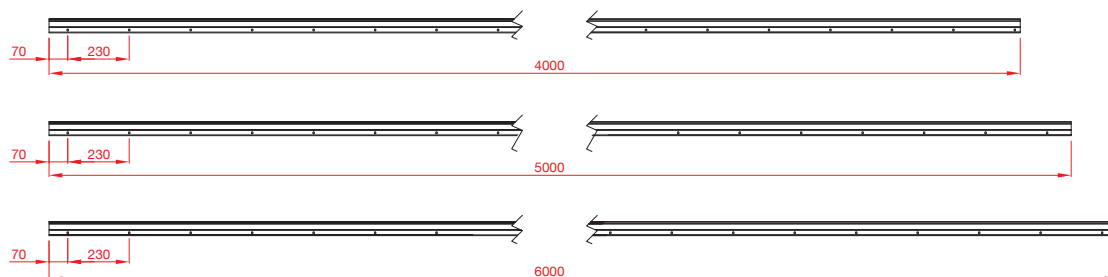

STANDARD HOLES AND MEASUREMENTS / FORATURE E MISURE STANDARD

HOLES AND SIZES ON REQUEST / FORATURE E MISURE A RICHIESTA

TRACKS / SPECIFY ARTICLE NUMBER, LENGTH AND COLOR WHEN ORDERING BINARI / AL MOMENTO DELL'ORDINE SPECIFICARE ARTICOLO, LUNGHEZZA E COLORE