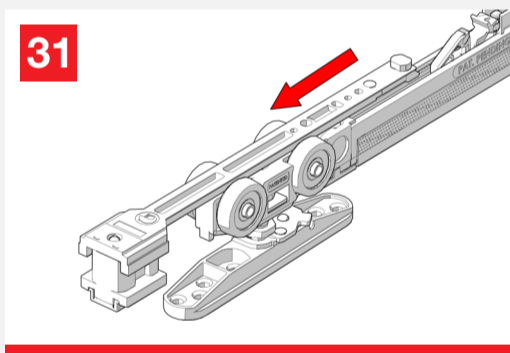

MILCASA
STORE
Sync
WITH FLUID®
TECHNOLOGY

MOD. SYSTEM SYNC FLUID 7002.06979 REV. 00

Mechanisms for simultaneous opening wooden doors

Meccanismi per porte in legno ad apertura simultanea

Growth is based on respect, protection is a duty. / La crescita si basa sul rispetto, proteggere è un dovere.