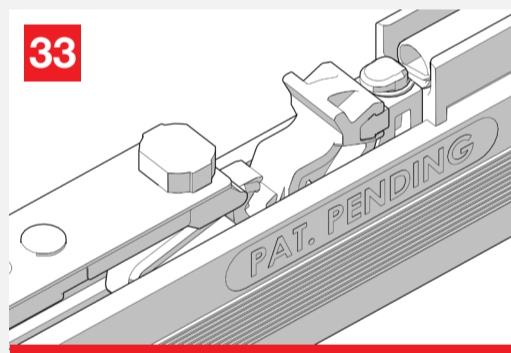

MILCASA
STORE
Sync
WITH FLUID®
TECHNOLOGY

MOD. SYSTEM SYNC FLUID 7002.06979 REV. 00

Mechanisms for simultaneous opening wooden doors

Meccanismi per porte in legno ad apertura simultanea

Growth is based on respect, protection is a duty. / La crescita si basa sul rispetto, proteggere è un dovere.