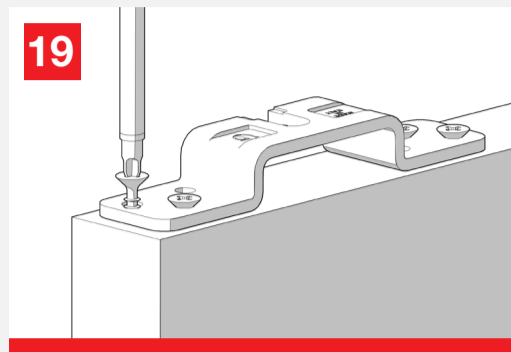

MILCASA
STORE
Sync
WITH FLUID®
TECHNOLOGY

MOD. SYSTEM SYNC FLUID 7002.06979 REV. 00

Mechanisms for simultaneous opening wooden doors

Meccanismi per porte in legno ad apertura simultanea

Growth is based on respect, protection is a duty. / La crescita si basa sul rispetto, proteggere è un dovere.