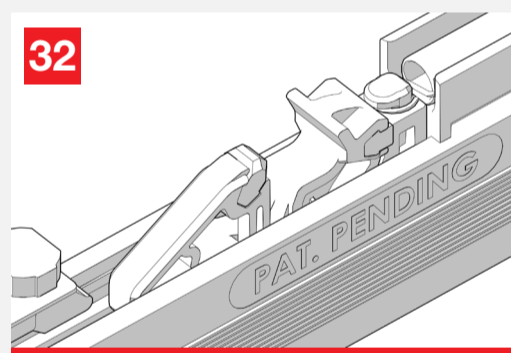

MILCASA
STORE
Sync
WITH FLUID®
TECHNOLOGY

MOD. SYSTEM SYNC FLUID 7002.06979 REV. 00

Mechanisms for simultaneous opening wooden doors
Meccanismi per porte in legno ad apertura simultanea

Growth is based on respect, protection is a duty. / La crescita si basa sul rispetto, proteggere è un dovere.