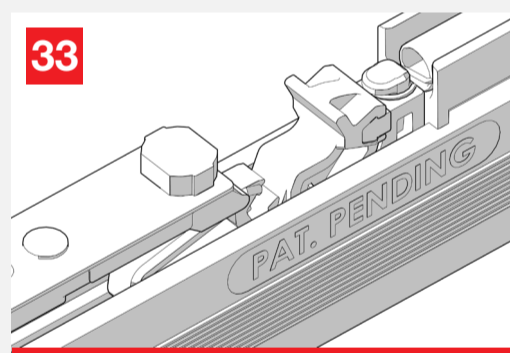

MILCASA
STORE
Sync
WITH FLUID®
TECHNOLOGY

MOD. SYSTEM SYNC FLUID 7002.06979 REV. 00

Mechanisms for simultaneous opening wooden doors
Meccanismi per porte in legno ad apertura simultanea

Growth is based on respect, protection is a duty. / La crescita si basa sul rispetto, proteggere è un dovere.