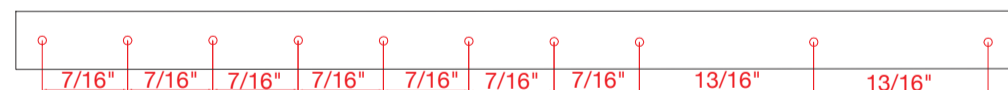

Leave a Small Space or Rotation/
Lasciare un Piccolo Spazio per la Rotazione

6 PORTE / DOORS $A = V + 1/4" + 1/4" - 1/8" - 1/8" - 1/8" - 1/8" - 1 3/8":11$
 - KG 30 PER PORTA FORATURA ART.1080

5 PORTE / DOORS $A = V + 1/4" + 1/4" - 1/8" - 1/8" - 1/8" - 1/8" - 1 3/8":9$
 - KG 40 PER PORTA FORATURA ART.1080