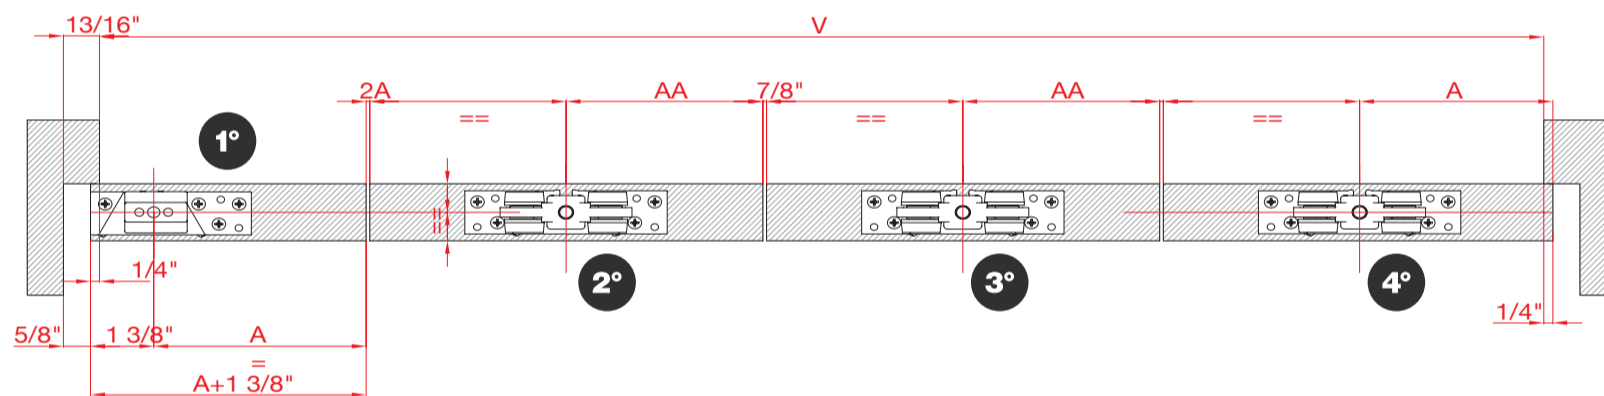

Accordion

MOD. SYSTEM ACCORDION 7002.07039 REV. 00

Accordion folding doors with hinges and central sliding panel.

Growth is based on respect, protection is a duty. / La crescita si basa sul rispetto, proteggere è un dovere. 

Leave a Small Space or Rotation/
Lasciare un Piccolo Spazio per la Rotazione

6 PORTE / DOORS $A = V + 1/4" + 1/4" - 1/8" - 1/8" - 1/8" - 1/8" - 1 3/8":11$
 - KG 30 PER PORTA FORATURA ART.1080

5 PORTE / DOORS $A = V + 1/4" + 1/4" - 1/8" - 1/8" - 1/8" - 1/8" - 1 3/8":9$
 - KG 40 PER PORTA FORATURA ART.1080

4 PORTE / DOORS $A = V + 1/4" + 1/4" - 1/8" - 1/8" - 1/8" - 1 3/8":7$
 - KG 50 PER PORTA FORATURA ART.1080

3PORTE/DOORS $A = V + 1/4" + 1/4" - 1/8" - 1/8" - 1 3/8":5$ - KG
 50 PER PORTA FORATURA ART.1080