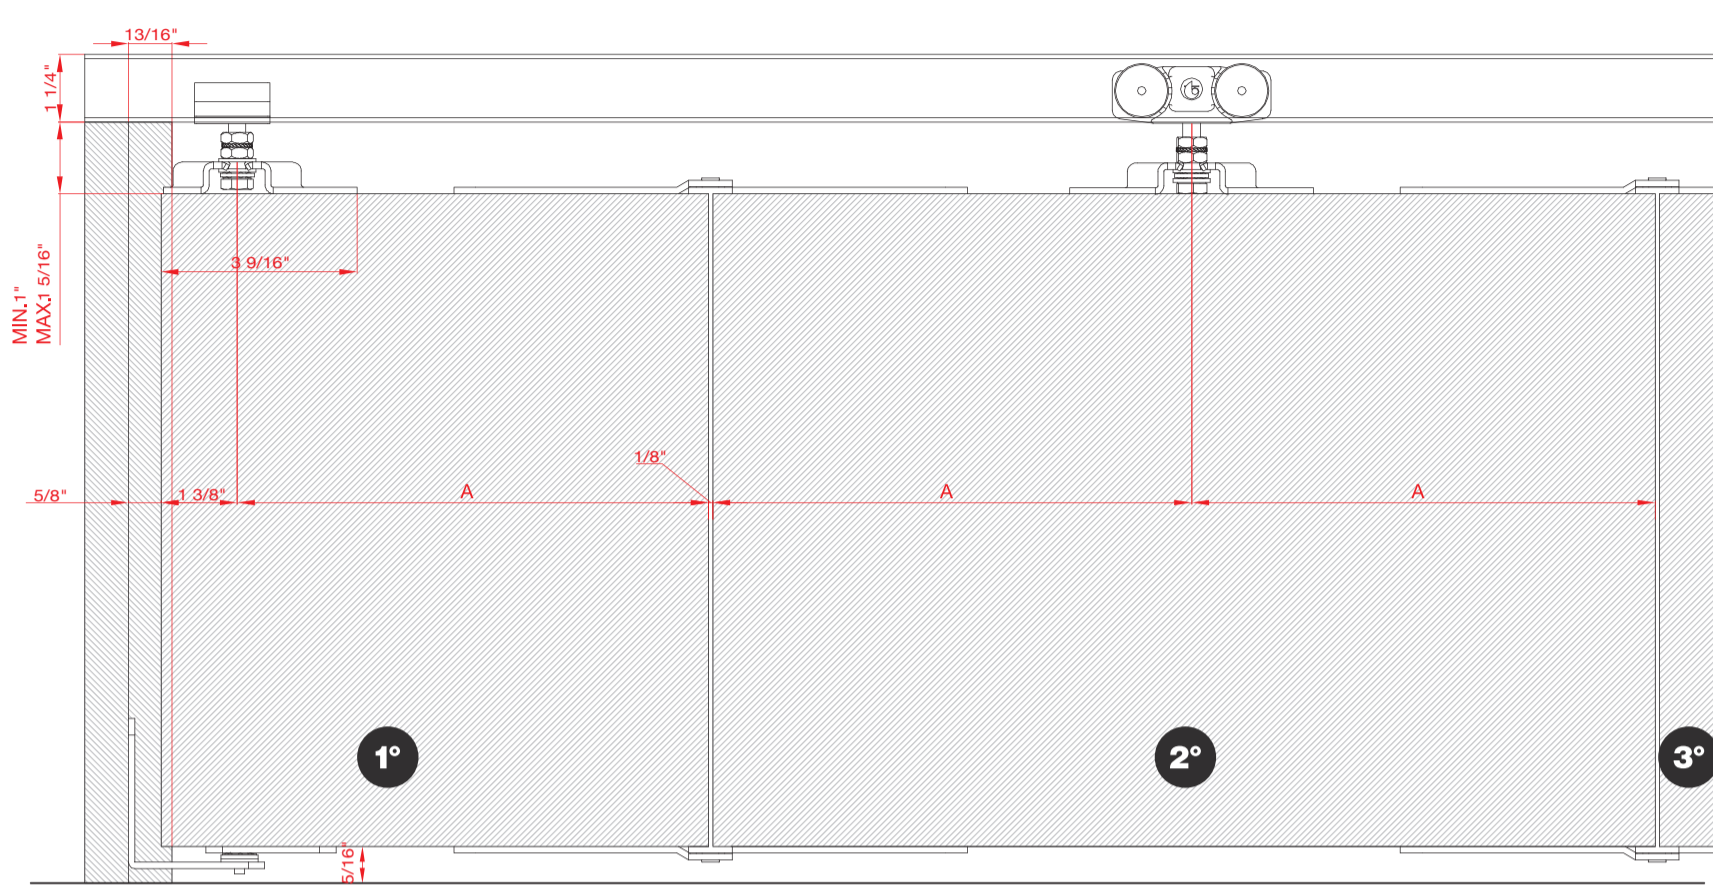

Accordion

MOD. SYSTEM ACCORDION 7002.07039 REV. 00

Accordion folding doors with hinges and central sliding panel.

Growth is based on respect, protection is a duty. / La crescita si basa sul rispetto, proteggere è un dovere. 

Leave a Small Space or Rotation/
Lasciare un Piccolo Spazio per la Rotazione

6 PORTE / DOORS $A = V + 1/4" + 1/4" - 1/8" - 1/8" - 1/8" - 1/8" - 1 3/8":11$
 - KG 30 PER PORTA FORATURA ART.1080

5 PORTE / DOORS $A = V + 1/4" + 1/4" - 1/8" - 1/8" - 1/8" - 1/8" - 1 3/8":9$
 - KG 40 PER PORTA FORATURA ART.1080

4 PORTE / DOORS $A = V + 1/4" + 1/4" - 1/8" - 1/8" - 1/8" - 1 3/8":7$
 - KG 50 PER PORTA FORATURA ART.1080

3PORTE/DOORS $A = V + 1/4" + 1/4" - 1/8" - 1/8" - 1 3/8":5$ - KG
 50 PER PORTA FORATURA ART.1080