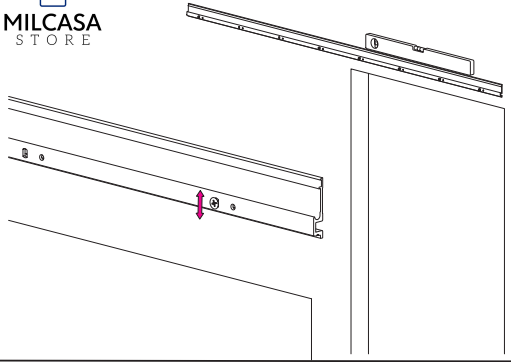

MOD. DIVA AIR 7002.00901

MILCASA
STORE

CARICARE LENTAMENTE
CHARGE SLOWLY