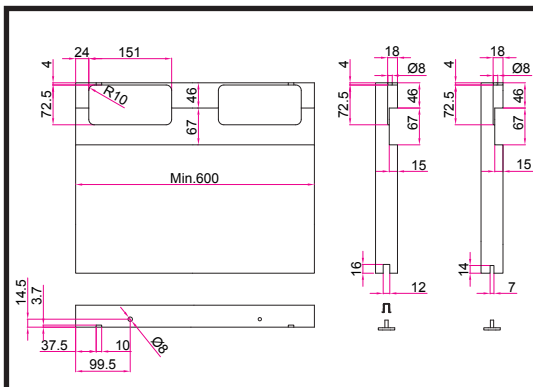

MOD. DIVA AIR 7002.00901

MILCASA
STORE

CARICARE LENTAMENTE
CHARGE SLOWLY