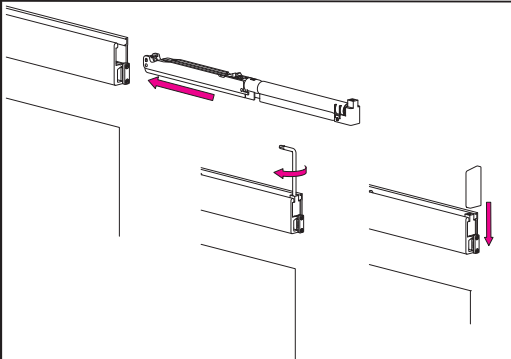

MOD. DIVA AIR 7002.00901

MILCASA
STORE

CARICARE LENTAMENTE
CHARGE SLOWLY