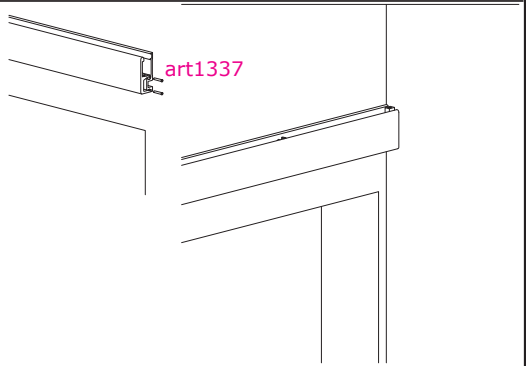

MOD. DIVA AIR 7002.00901

MILCASA
STORE

CARICARE LENTAMENTE
CHARGE SLOWLY