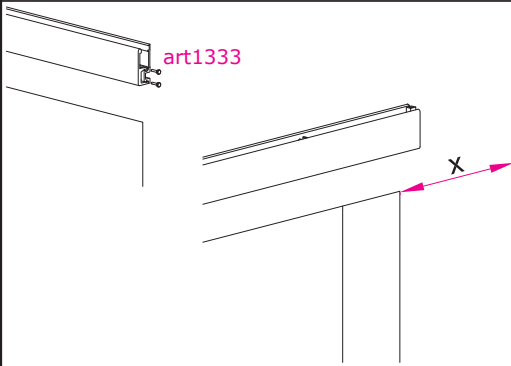

MOD. DIVA AIR 7002.00901

MILCASA
STORE

CARICARE LENTAMENTE
CHARGE SLOWLY