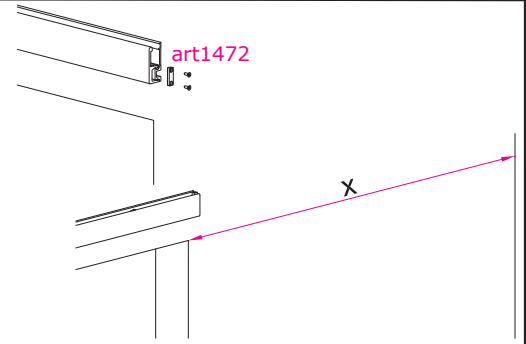

MOD. DIVA AIR 7002.00901

MILCASA
STORE

CARICARE LENTAMENTE
CHARGE SLOWLY