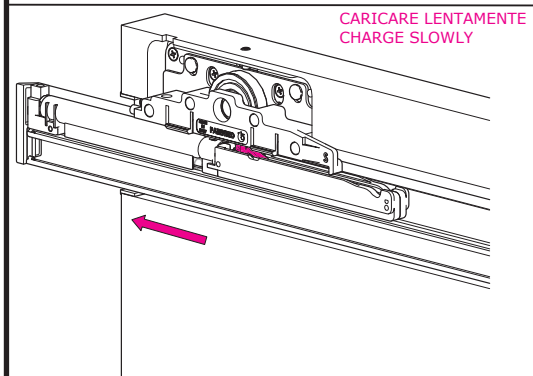

MOD. DIVA AIR 7002.00901

MILCASA
STORE

CARICARE LENTAMENTE
CHARGE SLOWLY