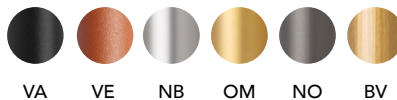

FINITURE
FINISHES
FINITIONS

TESSUTI
FABRICS
TISSUS

V5 V3 T TC

ART. 2893