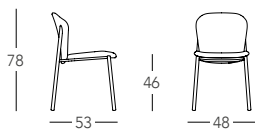

art. 2893

chair / chaise

art. 2892

armchair / fauteuil

Seduta e schienale imbottiti con anima in multistrato curvato. Per uso interno.

Seat and backrest: upholstered. For indoor use.

Assise et dossier rembourrés avec âme en multiplis courbé. Pour usage en intérieur.

TELAIO
FRAME
CHÂSSIS

Struttura a 4 gambe in acciaio tubolare ø 25 mm
4-leg frame in 25 mm diam tubular steel
Structure à 4 pieds en acier tubulaire ø mm 25

FINITURE
FINISHES
FINITIONS

TESSUTI
FABRICS
TISSUS

V5 V3 T TC

ART. 2893

1 pcs

9,5 kg

ART. 2892

1 pcs

11 kg

Ogni modello originale S·CAB è protetto da brevetti di forma e da diritti di esclusiva. Misure e colori sono puramente indicativi.
All original S·CAB models are covered by shape patents and exclusive rights. Measurements and colours shown are approximatives.
Tous les modèles originaux S·CAB sont protégés par des brevets de forme et des droits d'exclusivité. Les mesures et les couleurs sont purement indicatives.