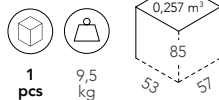

TELAIO
FRAME
CHÂSSIS

Struttura a 4 gambe in acciaio tubolare ø 25 mm
4-leg frame in 25 mm diam tubular steel
Structure à 4 pieds en acier tubulaire ø mm 25

FINITURE
FINISHES
FINITIONS

TESSUTI
FABRICS
TISSUS

V5 V3 T TC

ART. 2893

1 pcs

9,5 kg

ART. 2892

1 pcs

11 kg

Ogni modello originale S·CAB è protetto da brevetti di forma e da diritti di esclusiva. Misure e colori sono puramente indicativi.
All original S·CAB models are covered by shape patents and exclusive rights. Measurements and colours shown are approximatives.
Tous les modèles originaux S·CAB sont protégés par des brevets de forme et des droits d'exclusivité. Les mesures et les couleurs sont purement indicatives.