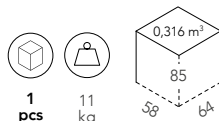

V5 V3 T TC

ART. 2893

1 pcs

9,5 kg

ART. 2892

1 pcs

11 kg

Ogni modello originale S·CAB è protetto da brevetti di forma e da diritti di esclusiva. Misure e colori sono puramente indicativi.
All original S·CAB models are covered by shape patents and exclusive rights. Measurements and colours shown are approximatives.
Tous les modèles originaux S·CAB sont protégés par des brevets de forme et des droits d'exclusivité. Les mesures et les couleurs sont purement indicatives.