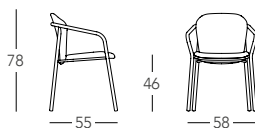

art. 2893

chair / chaise

art. 2892

armchair / fauteuil

Seduta e schienale imbottiti con anima in multistrato curvato. Per uso interno.

Seat and backrest: upholstered. For indoor use.

Assise et dossier rembourrés avec âme en multiplis courbé. Pour usage en intérieur.

TELAIO
FRAME
CHÂSSIS

Struttura a 4 gambe in acciaio tubolare ø 25 mm
4-leg frame in 25 mm diam tubular steel
Structure à 4 pieds en acier tubulaire ø mm 25

FINITURE
FINISHES
FINITIONS

TESSUTI
FABRICS
TISSUS

V5 V3 T TC

ART. 2893

1 pcs

9,5 kg

ART. 2892

1 pcs

11 kg

Ogni modello originale S·CAB è protetto da brevetti di forma e da diritti di esclusiva. Misure e colori sono puramente indicativi.
All original S·CAB models are covered by shape patents and exclusive rights. Measurements and colours shown are approximatives.
Tous les modèles originaux S·CAB sont protégés par des brevets de forme et des droits d'exclusivité. Les mesures et les couleurs sont purement indicatives.