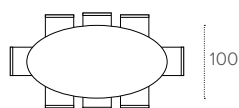

3040
Spazzolato Argento
Silver Brushed

3076
Oro Rosa
Pink Gold

PIANO / Top
vetro ondulato / wavy glass

2812
Bronzo
Bronze

2821
Fumé
Smoke

MISURE / Size

COD. TP216 - TOP OVALE 197X100 cm

L 197 P 100 H 75 cm

75

100

197

COD. TP217 - TOP A BOTTICELLA 197X100 cm

L 197 P 100 H 75 cm

75

100

197