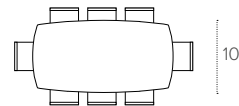

3040
Spazzolato Argento
Silver Brushed

3076
Oro Rosa
Pink Gold

PIANO / Top
vetro ondulato / wavy glass

2812
Bronzo
Bronze

2821
Fumé
Smoke

MISURE / Size

COD. TP206 - TOP OVALE 240X107 cm

L 240 P 107 H 75 cm

240

COD. TP208 - TOP OVALE 197X100 cm

L 197 P 100 H 75 cm

197

COD. TP207 - TOP A BOTTICELLA 240X107 cm

L 240 P 107 H 75 cm

240

COD. TP209 - TOP A BOTTICELLA 197X100 cm

L 197 P 100 H 75 cm

197