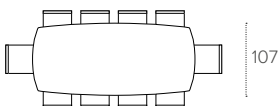

3040
Spazzolato Argento
Silver Brushed

3076
Oro Rosa
Pink Gold

PIANO / Top
vetro ondulato / wavy glass

2812
Bronzo
Bronze

2821
Fumé
Smoke

MISURE / Size

COD. TP206 - TOP OVALE 240X107 cm

L 240 P 107 H 75 cm

240

COD. TP208 - TOP OVALE 197X100 cm

L 197 P 100 H 75 cm

197

COD. TP207 - TOP A BOTTICELLA 240X107 cm

L 240 P 107 H 75 cm

240

COD. TP209 - TOP A BOTTICELLA 197X100 cm

L 197 P 100 H 75 cm

197