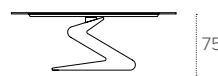

3040
Spazzolato Argento
Silver Brushed

3076
Oro Rosa
Pink Gold

PIANO / Top
vetro ondulato / wavy glass

2812
Bronzo
Bronze

2821
Fumé
Smoke

MISURE / Size

COD. TP206 - TOP OVALE 240X107 cm

L 240 P 107 H 75 cm

240

COD. TP208 - TOP OVALE 197X100 cm

L 197 P 100 H 75 cm

197

COD. TP207 - TOP A BOTTICELLA 240X107 cm

L 240 P 107 H 75 cm

240

COD. TP209 - TOP A BOTTICELLA 197X100 cm

L 197 P 100 H 75 cm

197