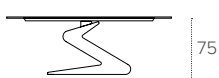

3040
Spazzolato Argento
Silver Brushed

3076
Oro Rosa
Pink Gold

PIANO / Top
vetro ondulato / wavy glass

2812
Bronzo
Bronze

2821
Fumé
Smoke

MISURE / Size

COD. TP206 - TOP OVALE 240X107 cm

L 240 P 107 H 75 cm

240

COD. TP208 - TOP OVALE 197X100 cm

L 197 P 100 H 75 cm

197

COD. TP207 - TOP A BOTTICELLA 240X107 cm

L 240 P 107 H 75 cm

240

COD. TP209 - TOP A BOTTICELLA 197X100 cm