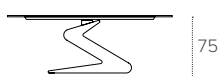

3040
Spazzolato Argento
Silver Brushed

3076
Oro Rosa
Pink Gold

PIANO / Top
vetro ondulato / wavy glass

2812
Bronzo
Bronze

2821
Fumé
Smoke

MISURE / Size

COD. TP206 - TOP OVALE 240X107 cm

L 240 P 107 H 75 cm

240

COD. TP208 - TOP OVALE 197X100 cm

L 197 P 100 H 75 cm

197

COD. TP207 - TOP A BOTTICELLA 240X107 cm

L 240 P 107 H 75 cm

240

COD. TP209 - TOP A BOTTICELLA 197X100 cm

L 197 P 100 H 75 cm

197