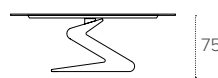

3040
Spazzolato Argento
Silver Brushed

3076
Oro Rosa
Pink Gold

PIANO / Top
vetro ondulato / wavy glass

2812
Bronzo
Bronze

2821
Fumé
Smoke

MISURE / Size

COD. TP206 - TOP OVALE 240X107 cm

L 240 P 107 H 75 cm

240

COD. TP208 - TOP OVALE 197X100 cm

L 197 P 100 H 75 cm

197

COD. TP207 - TOP A BOTTICELLA 240X107 cm

L 240 P 107 H 75 cm

240

COD. TP209 - TOP A BOTTICELLA 197X100 cm