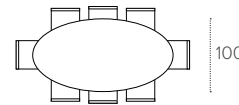

3040
Spazzolato Argento
Silver Brushed

3076
Oro Rosa
Pink Gold

PIANO / Top
vetro ondulato / wavy glass

2812
Bronzo
Bronze

2821
Fumé
Smoke

MISURE / Size

COD. TP206 - TOP OVALE 240X107 cm

L 240 P 107 H 75 cm

240

COD. TP208 - TOP OVALE 197X100 cm

L 197 P 100 H 75 cm

197

COD. TP207 - TOP A BOTTICELLA 240X107 cm

L 240 P 107 H 75 cm

240

COD. TP209 - TOP A BOTTICELLA 197X100 cm

L 197 P 100 H 75 cm

197