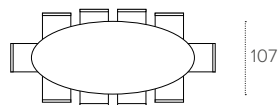

3040
Spazzolato Argento
Silver Brushed

3076
Oro Rosa
Pink Gold

PIANO / Top
vetro ondulato / wavy glass

2812
Bronzo
Bronze

2821
Fumé
Smoke

MISURE / Size

COD. TP206 - TOP OVALE 240X107 cm

L 240 P 107 H 75 cm

240

COD. TP208 - TOP OVALE 197X100 cm

L 197 P 100 H 75 cm

197

COD. TP207 - TOP A BOTTICELLA 240X107 cm

L 240 P 107 H 75 cm

240

COD. TP209 - TOP A BOTTICELLA 197X100 cm

L 197 P 100 H 75 cm

197