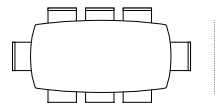

240

COD. TP1E1 - TOP OVALE 197X100 cm

L 197 P 100 H 75 cm

75

100

197

COD. TP1E4 - TOP A BOTTICELLA 240X107 cm

L 240 P 107 H 75 cm

75

107

240

COD. TP1E5 - TOP A BOTTICELLA 197X100 cm

L 197 P 100 H 75 cm

75

100

197