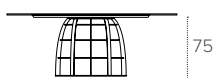

PIANO / Top
vetro ondulato / wavy glass

2812
Bronzo
Bronze

2821
Fumé
Smoke

MISURE / Size

COD. TP1E3 - TOP OVALE 240X107 cm

L 240 P 107 H 75 cm

75

107

240

COD. TP1E1 - TOP OVALE 197X100 cm

L 197 P 100 H 75 cm

75

100

197

COD. TP1E4 - TOP A BOTTICELLA 240X107 cm

L 240 P 107 H 75 cm

75

107

240

COD. TP1E5 - TOP A BOTTICELLA 197X100 cm

L 197 P 100 H 75 cm

75

100

197