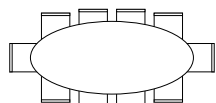

PIANO / Top
vetro ondulato / wavy glass

2812
Bronzo
Bronze

2821
Fumé
Smoke

MISURE / Size

COD. TP1E3 - TOP OVALE 240X107 cm

L 240 P 107 H 75 cm

75

107

240

COD. TP1E1 - TOP OVALE 197X100 cm

L 197 P 100 H 75 cm

75

100

197

COD. TP1E4 - TOP A BOTTICELLA 240X107 cm

L 240 P 107 H 75 cm