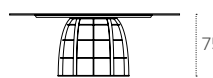

75

107

240

COD. TP1E5 - TOP A BOTTICELLA 197X100 cm

L 197 P 100 H 75 cm

75

100

197