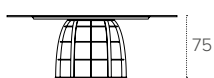

PIANO / Top
vetro ondulato / wavy glass

2812
Bronzo
Bronze

2821
Fumé
Smoke

MISURE / Size

COD. TP1E3 - TOP OVALE 240X107 cm

L 240 P 107 H 75 cm

75

107

240

COD. TP1E1 - TOP OVALE 197X100 cm

L 197 P 100 H 75 cm

75

100

197

COD. TP1E4 - TOP A BOTTICELLA 240X107 cm

L 240 P 107 H 75 cm