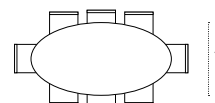

PIANO / Top
vetro ondulato / wavy glass

2812
Bronzo
Bronze

2821
Fumé
Smoke

MISURE / Size

COD. TP1E3 - TOP OVALE 240X107 cm

L 240 P 107 H 75 cm

75

107

240

COD. TP1E1 - TOP OVALE 197X100 cm

L 197 P 100 H 75 cm

75

100

197

COD. TP1E4 - TOP A BOTTICELLA 240X107 cm

L 240 P 107 H 75 cm