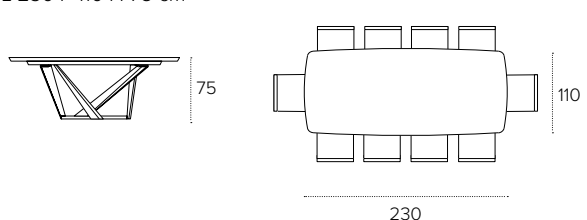

PRIAMO 230 BOTTICELLA COD. TP162

L 230 P 110 H 75 cm