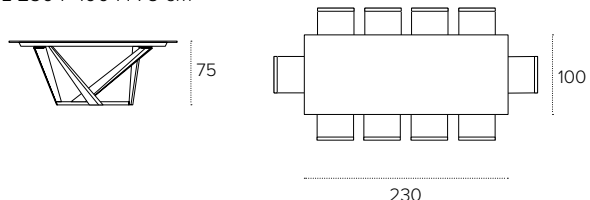

PRIAMO 230 RETTANGOLARE COD. TP165

L 230 P 100 H 75 cm