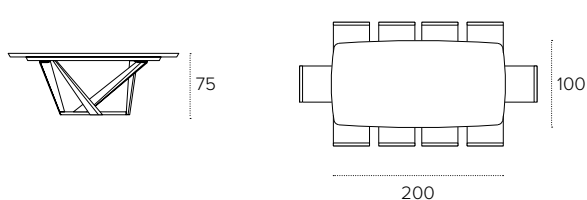

PRIAMO 200 BOTTICELLA COD. TP158

L 200 P 100 H 75 cm