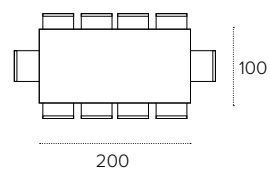

MISURE / Size

L 200 / 300 P 100 H 75 cm

75

100

200