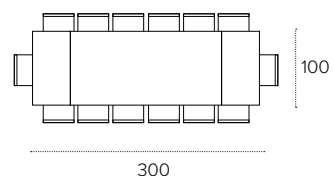

CRYSTAL PLUS

TAVOLO ALLUNGABILE / EXTENDABLE TABLE
COD. TAC01 - TOP 200/300X100 cm

Tavolo allungabile con struttura in alluminio, gambe in vetro curvato e piano in vetro temperato Trasparente 2001.
Extendable table with aluminium frame, curved glass legs and Transparent 2001 tempered glass top.
Table extensible avec coulisses en aluminium, pieds en verre plié et plateau en verre trempé Transparent 2001.
Mesa extensible con bastidor en aluminio, patas en cristal curvado y encimera en cristal templado Transparente 2001.

FINITURE / Finishes

STRUTTURA / Frame
vetro temperato /
tempered glass

2001
Trasparente
Transparent

PIANO / Top
vetro temperato /
tempered glass

2001
Trasparente
Transparent

MISURE / Size

L 200 / 300 P 100 H 75 cm

75

100

200

100

300