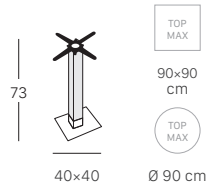

FINITURA BASE E COLONNA
BASE AND COLUMN FINISHES

ART. 5183

ART. 5182

ART. 5188

TIFFANY

Base quadrata. Colonna quadrata 80x80 mm.
Square base. 80x80 mm square column.

FINITURA BASE E COLONNA
BASE AND COLUMN FINISHES

ART. 5180

BASE BASE COLONNA COLUMN

TIFFANY

Base quadrata. Colonna quadrata 80x80 mm.
Square base. 80x80 mm square column.

FINITURA BASE E COLONNA
BASE AND COLUMN FINISHES

ART. 5187

ART. 5185

Ogni modello originale SCAB è protetto da brevetti di forma e da diritti di esclusiva. Misure e colori sono puramente indicativi.
All original SCAB models are covered by shape patents and exclusive rights. Measurements and colours shown are approximatives.

NATURAL TIFFANY

Base quadrata. Colonna quadrata 80x80 mm in legno massello.
Square base. 80x80 mm square solid wood column.

FINITURA BASE
BASE FINISHES

FINITURA COLONNA
COLUMN FINISHES

ART. 5150

TIFFANY

Base quadrata. Colonna tonda da Ø 76 mm
Square base. 76 mm diam. round column.

FINITURA BASE E COLONNA
BASE AND COLUMN FINISHES

ART. 5181

ART. 5186

TIFFANY

Base rettangolare. Colonna quadrata 80x80 mm.
Rectangular base. 80x80 mm square column.

FINITURA BASE E COLONNA
BASE AND COLUMN FINISHES