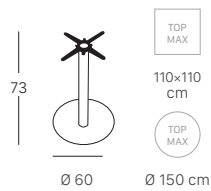

TIFFANY

Base rettangolare. Doppia colonna quadrata 80x80 mm.
Rectangular base. 80x80 mm square double column.

FINITURA BASE E COLONNA
BASE AND COLUMN FINISHES

ART. 5082

ART. 5083

TIFFANY

Base tonda. Colonna tonda da Ø 76 mm
Round base. 76 mm diam. round column.

FINITURA BASE E COLONNA
BASE AND COLUMN FINISHES

ART. 5177

ART. 5170

ART. 5175

solo per / only for ART. 5170, ART. 5175

TIFFANY XL

Base tonda XL. Colonna tonda da Ø 76 mm
XL round base. 76 mm diam. round column.

FINITURA BASE E COLONNA
BASE AND COLUMN FINISHES

ART. 5172

Ogni modello originale SCAB è protetto da brevetti di forma e da diritti di esclusiva. Misure e colori sono puramente indicativi.
All original SCAB models are covered by shape patents and exclusive rights. Measurements and colours shown are approximatives.