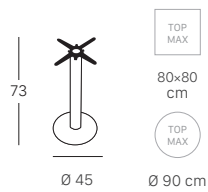

TIFFANY

Base rettangolare. Doppia colonna quadrata 80x80 mm.
Rectangular base. 80x80 mm square double column.

FINITURA BASE E COLONNA
BASE AND COLUMN FINISHES

ART. 5082

ART. 5083

TIFFANY

Base tonda. Colonna tonda da Ø 76 mm
Round base. 76 mm diam. round column.

FINITURA BASE E COLONNA
BASE AND COLUMN FINISHES

ART. 5177

ART. 5170

ART. 5175

solo per / only for ART. 5170, ART. 5175

TIFFANY XL

Base tonda XL. Colonna tonda da Ø 76 mm
XL round base. 76 mm diam. round column.