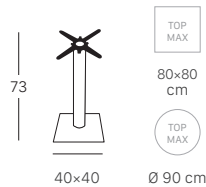

ART. 5180

BASE BASE COLONNA COLUMN

TIFFANY

Base quadrata. Colonna quadrata 80x80 mm.
Square base. 80x80 mm square column.

FINITURA BASE E COLONNA
BASE AND COLUMN FINISHES

ART. 5187

ART. 5185

Ogni modello originale SCAB è protetto da brevetti di forma e da diritti di esclusiva. Misure e colori sono puramente indicativi.
All original SCAB models are covered by shape patents and exclusive rights. Measurements and colours shown are approximatives.

NATURAL TIFFANY

Base quadrata. Colonna quadrata 80x80 mm in legno massello.
Square base. 80x80 mm square solid wood column.

FINITURA BASE
BASE FINISHES

FINITURA COLONNA
COLUMN FINISHES

ART. 5150

TIFFANY

Base quadrata. Colonna tonda da Ø 76 mm
Square base. 76 mm diam. round column.

FINITURA BASE E COLONNA
BASE AND COLUMN FINISHES

ART. 5181

ART. 5186

TIFFANY

Base rettangolare. Colonna quadrata 80x80 mm.
Rectangular base. 80x80 mm square column.

FINITURA BASE E COLONNA
BASE AND COLUMN FINISHES