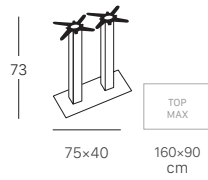

FINITURA COLONNA
COLUMN FINISHES

ART. 5050

Ogni modello originale SCAB è protetto da brevetti di forma e da diritti di esclusiva. Misure e colori sono puramente indicativi. All original SCAB models are covered by shape patents and exclusive rights. Measurements and colours shown are approximatives.

TIFFANY

Base rettangolare. Doppia colonna quadrata 80x80 mm.
Rectangular base. 80x80 mm square double column.

FINITURA BASE E COLONNA
BASE AND COLUMN FINISHES

ART. 5082

ART. 5083

TIFFANY

Base tonda. Colonna tonda da Ø 76 mm
Round base. 76 mm diam. round column.