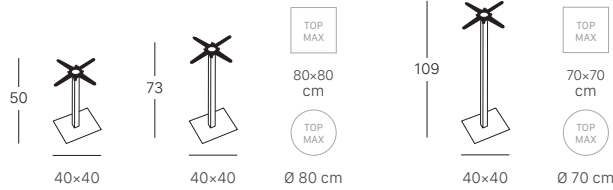

BASAMENTI TIFFANY

Design Centro Stile Scab

Staffe di fissaggio al piano in fusione di ghisa.
Da assemblare.
Cast iron spider. Disassembled.

TIFFANY

Base quadrata. Colonna quadrata 50x50 mm.
Square base. 50x50 mm square column.

FINITURA BASE E COLONNA
BASE AND COLUMN FINISHES

ART. 5183

ART. 5182

ART. 5188

TIFFANY

Base quadrata. Colonna quadrata 80x80 mm.
Square base. 80x80 mm square column.

FINITURA BASE E COLONNA
BASE AND COLUMN FINISHES

ART. 5180

BASE BASE COLONNA COLUMN

TIFFANY

Base quadrata. Colonna quadrata 80x80 mm.
Square base. 80x80 mm square column.

FINITURA BASE E COLONNA
BASE AND COLUMN FINISHES

ART. 5187

ART. 5185

Ogni modello originale SCAB è protetto da brevetti di forma e da diritti di esclusiva. Misure e colori sono puramente indicativi.
All original SCAB models are covered by shape patents and exclusive rights. Measurements and colours shown are approximatives.

NATURAL TIFFANY

Base quadrata. Colonna quadrata 80x80 mm in legno massello.
Square base. 80x80 mm square solid wood column.

FINITURA BASE
BASE FINISHES

FINITURA COLONNA
COLUMN FINISHES

ART. 5150

TIFFANY

Base quadrata. Colonna tonda da Ø 76 mm
Square base. 76 mm diam. round column.