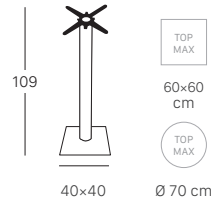

FINITURA BASE E COLONNA
BASE AND COLUMN FINISHES

ART. 5183

ART. 5182

ART. 5188

TIFFANY

Base quadrata. Colonna quadrata 80x80 mm.
Square base. 80x80 mm square column.

FINITURA BASE E COLONNA
BASE AND COLUMN FINISHES

ART. 5180

BASE BASE COLONNA COLUMN

TIFFANY

Base quadrata. Colonna quadrata 80x80 mm.
Square base. 80x80 mm square column.

FINITURA BASE E COLONNA
BASE AND COLUMN FINISHES

ART. 5187

ART. 5185

Ogni modello originale SCAB è protetto da brevetti di forma e da diritti di esclusiva. Misure e colori sono puramente indicativi.
All original SCAB models are covered by shape patents and exclusive rights. Measurements and colours shown are approximatives.

NATURAL TIFFANY

Base quadrata. Colonna quadrata 80x80 mm in legno massello.
Square base. 80x80 mm square solid wood column.

FINITURA BASE
BASE FINISHES

FINITURA COLONNA
COLUMN FINISHES

ART. 5150

TIFFANY

Base quadrata. Colonna tonda da Ø 76 mm
Square base. 76 mm diam. round column.

FINITURA BASE E COLONNA
BASE AND COLUMN FINISHES

ART. 5181

ART. 5186

TIFFANY

Base rettangolare. Colonna quadrata 80x80 mm.
Rectangular base. 80x80 mm square column.

FINITURA BASE E COLONNA
BASE AND COLUMN FINISHES