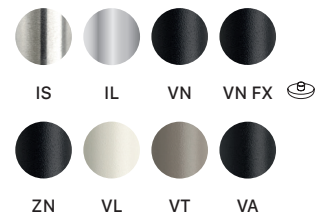

FINITURA BASE E COLONNA
BASE AND COLUMN FINISHES

ART. 5183

ART. 5182

ART. 5188

TIFFANY

Base quadrata. Colonna quadrata 80x80 mm.
Square base. 80x80 mm square column.

FINITURA BASE E COLONNA
BASE AND COLUMN FINISHES

ART. 5180

BASE BASE COLONNA COLUMN

TIFFANY

Base quadrata. Colonna quadrata 80x80 mm.
Square base. 80x80 mm square column.

FINITURA BASE E COLONNA
BASE AND COLUMN FINISHES

ART. 5187

ART. 5185

Ogni modello originale SCAB è protetto da brevetti di forma e da diritti di esclusiva. Misure e colori sono puramente indicativi.
All original SCAB models are covered by shape patents and exclusive rights. Measurements and colours shown are approximatives.