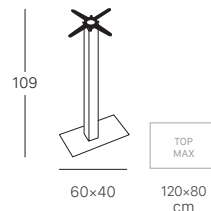

ART. 5085

NATURAL TIFFANY

Base rettangolare. Colonna quadrata 80x80 mm in legno massello.
Rectangular base. 80x80 mm square solid wood column.

FINITURA BASE
BASE FINISHES

FINITURA COLONNA
COLUMN FINISHES