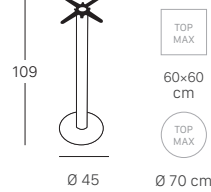

TIFFANY

Base rettangolare. Doppia colonna quadrata 80x80 mm.
Rectangular base. 80x80 mm square double column.

FINITURA BASE E COLONNA
BASE AND COLUMN FINISHES

ART. 5082

ART. 5083

TIFFANY

Base tonda. Colonna tonda da Ø 76 mm
Round base. 76 mm diam. round column.

FINITURA BASE E COLONNA
BASE AND COLUMN FINISHES

ART. 5177

ART. 5170

ART. 5175

solo per / only for ART. 5170, ART. 5175

TIFFANY XL

Base tonda XL. Colonna tonda da Ø 76 mm
XL round base. 76 mm diam. round column.