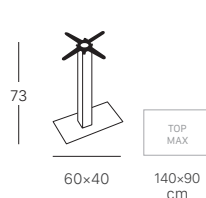

NATURAL TIFFANY

Base quadrata. Colonna quadrata 80x80 mm in legno massello.
Square base. 80x80 mm square solid wood column.

FINITURA BASE
BASE FINISHES

FINITURA COLONNA
COLUMN FINISHES

ART. 5150

TIFFANY

Base quadrata. Colonna tonda da Ø 76 mm
Square base. 76 mm diam. round column.

FINITURA BASE E COLONNA
BASE AND COLUMN FINISHES

ART. 5181

ART. 5186

TIFFANY

Base rettangolare. Colonna quadrata 80x80 mm.
Rectangular base. 80x80 mm square column.

FINITURA BASE E COLONNA
BASE AND COLUMN FINISHES

solo per / only for ART. 5080

ART. 5080

ART. 5085

NATURAL TIFFANY

Base rettangolare. Colonna quadrata 80x80 mm in legno massello.
Rectangular base. 80x80 mm square solid wood column.

FINITURA BASE
BASE FINISHES

FINITURA COLONNA
COLUMN FINISHES

ART. 5050

Ogni modello originale SCAB è protetto da brevetti di forma e da diritti di esclusiva. Misure e colori sono puramente indicativi. All original SCAB models are covered by shape patents and exclusive rights. Measurements and colours shown are approximatives.