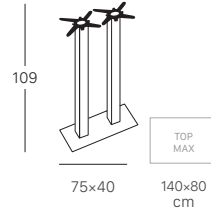

TIFFANY

Base rettangolare. Doppia colonna quadrata 80x80 mm.
Rectangular base. 80x80 mm square double column.

FINITURA BASE E COLONNA
BASE AND COLUMN FINISHES

ART. 5082

ART. 5083

TIFFANY

Base tonda. Colonna tonda da Ø 76 mm
Round base. 76 mm diam. round column.

FINITURA BASE E COLONNA
BASE AND COLUMN FINISHES

ART. 5177

ART. 5170

ART. 5175

solo per / only for ART. 5170, ART. 5175

TIFFANY XL

Base tonda XL. Colonna tonda da Ø 76 mm
XL round base. 76 mm diam. round column.