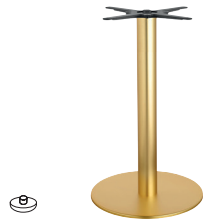

BASAMENTI TIFFANY

Design Centro Stile Scab

Staffe di fissaggio al piano in fusione di ghisa.
Da assemblare.
Cast iron spider. Disassembled.

TIFFANY

Base quadrata. Colonna quadrata 50x50 mm.
Square base. 50x50 mm square column.

TIFFANY

Base rettangolare. Doppia colonna quadrata 80x80 mm.
Rectangular base. 80x80 mm square double column.

FINITURA BASE E COLONNA
BASE AND COLUMN FINISHES

ART. 5082

ART. 5083

TIFFANY

Base tonda. Colonna tonda da Ø 76 mm
Round base. 76 mm diam. round column.

FINITURA BASE E COLONNA
BASE AND COLUMN FINISHES

ART. 5177

ART. 5170

ART. 5175

solo per / only for ART. 5170, ART. 5175

TIFFANY XL

Base tonda XL. Colonna tonda da Ø 76 mm
XL round base. 76 mm diam. round column.