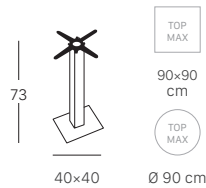

BASAMENTI TIFFANY

Design Centro Stile Scab

Staffe di fissaggio al piano in fusione di ghisa.
Da assemblare.
Cast iron spider. Disassembled.

TIFFANY

Base quadrata. Colonna quadrata 50x50 mm.
Square base. 50x50 mm square column.

FINITURA BASE E COLONNA
BASE AND COLUMN FINISHES

ART. 5183

ART. 5182

ART. 5188

TIFFANY

Base quadrata. Colonna quadrata 80x80 mm.
Square base. 80x80 mm square column.

FINITURA BASE E COLONNA
BASE AND COLUMN FINISHES

ART. 5180

BASE BASE COLONNA COLUMN

TIFFANY

Base quadrata. Colonna quadrata 80x80 mm.
Square base. 80x80 mm square column.

FINITURA BASE E COLONNA
BASE AND COLUMN FINISHES

ART. 5187

ART. 5185

Ogni modello originale SCAB è protetto da brevetti di forma e da diritti di esclusiva. Misure e colori sono puramente indicativi.
All original SCAB models are covered by shape patents and exclusive rights. Measurements and colours shown are approximatives.

NATURAL TIFFANY

Base quadrata. Colonna quadrata 80x80 mm in legno massello.
Square base. 80x80 mm square solid wood column.

FINITURA BASE
BASE FINISHES

FINITURA COLONNA
COLUMN FINISHES

ART. 5150

TIFFANY

Base quadrata. Colonna tonda da Ø 76 mm
Square base. 76 mm diam. round column.