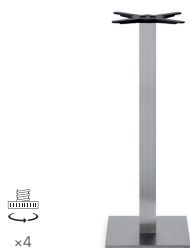

BASAMENTI TIFFANY

Design Centro Stile Scab

Staffe di fissaggio al piano in fusione di ghisa.
Da assemblare.
Cast iron spider. Disassembled.

TIFFANY

Base quadrata. Colonna quadrata 50x50 mm.
Square base. 50x50 mm square column.

FINITURA BASE E COLONNA
BASE AND COLUMN FINISHES

ART. 5183

ART. 5182

ART. 5188

TIFFANY

Base quadrata. Colonna quadrata 80x80 mm.
Square base. 80x80 mm square column.

FINITURA BASE E COLONNA
BASE AND COLUMN FINISHES

ART. 5180

BASE BASE COLONNA COLUMN

TIFFANY

Base quadrata. Colonna quadrata 80x80 mm.
Square base. 80x80 mm square column.

FINITURA BASE E COLONNA
BASE AND COLUMN FINISHES

ART. 5187

ART. 5185

Ogni modello originale SCAB è protetto da brevetti di forma e da diritti di esclusiva. Misure e colori sono puramente indicativi.
All original SCAB models are covered by shape patents and exclusive rights. Measurements and colours shown are approximatives.

NATURAL TIFFANY

Base quadrata. Colonna quadrata 80x80 mm in legno massello.
Square base. 80x80 mm square solid wood column.

FINITURA BASE
BASE FINISHES

FINITURA COLONNA
COLUMN FINISHES

ART. 5150

TIFFANY

Base quadrata. Colonna tonda da Ø 76 mm
Square base. 76 mm diam. round column.