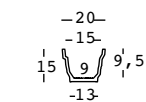

MINI REBELOT