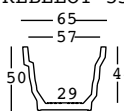

rebelot

design Matteo Ragni

STRUTTURA/STRUCTURE

PE - Polietilene/Polyethylene
colore base/basic colour

6268 - MINI REBELOT

PE - Polietilene/Polyethylene
colore base/basic colour

6231 - REBELOT 45

6232 - REBELOT 55

6233 - REBELOT 65

6224 - REBELOT 135

PE - Polietilene/Polyethylene
laccati/lacquered

6531 - REBELOT 45

6532 - REBELOT 55

6533 - REBELOT 65

6524 - REBELOT 135

PE - Polietilene/Polyethylene
metallizzati/metallized

6831 - REBELOT 45

6832 - REBELOT 55

6833 - REBELOT 65

6824 - REBELOT 135

REBELOT 65

CAPACITY:

6268 Lt 1,2
6231-6531-6831 Lt 25
6232-6532-6832 Lt 46
6233-6533-6833 Lt 76
6224-6524-6824 Lt 904

GROSS WEIGHT:

6268 kg 0,7
6231 kg 2,6
6531-6831 kg 3,8
6232 kg 3,7
6532-6832 kg 5,5
6233 kg 5,6
6533 kg 8,7
6833 kg 8,1
6244 kg 51,8
6524-6824 kg 49

DETAILS:

6224 - Completo di
sottovaso/Complete with
saucer