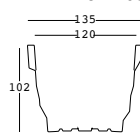

REBELOT 135

CAPACITY:

6268 Lt 1,2
6231-6531-6831 Lt 25
6232-6532-6832 Lt 46
6233-6533-6833 Lt 76
6224-6524-6824 Lt 904

GROSS WEIGHT:

6268 kg 0,7
6231 kg 2,6
6531-6831 kg 3,8
6232 kg 3,7
6532-6832 kg 5,5
6233 kg 5,6
6533 kg 8,7
6833 kg 8,1
6244 kg 51,8
6524-6824 kg 49

LUCE/LIGHT 1 x 20 W

A4182 - outdoor

dettagli/details

Guscio in policarbonato/
Polycarbonate shell

Guarnizione a tenuta/
Gasket seal

Cavo nero/
Black cable

Spina Schuko antispruzzo/
Anti-splash Schuko plug

Lunghezza cavo 280 cm/
Wire length 280 cm