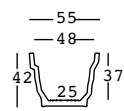

rebelot

design Matteo Ragni

STRUTTURA/STRUCTURE

PE - Polietilene/Polyethylene
colore base/basic colour

6268 - MINI REBELOT

PE - Polietilene/Polyethylene
colore base/basic colour

6231 - REBELOT 45

6232 - REBELOT 55

6233 - REBELOT 65

6224 - REBELOT 135

PE - Polietilene/Polyethylene
laccati/lacquered

6531 - REBELOT 45

6532 - REBELOT 55

6533 - REBELOT 65

6524 - REBELOT 135

PE - Polietilene/Polyethylene
metallizzati/metallized

6831 - REBELOT 45

6832 - REBELOT 55

6833 - REBELOT 65

6824 - REBELOT 135

REBELOT 55

CAPACITY:

6268 Lt 1,2
6231-6531-6831 Lt 25
6232-6532-6832 Lt 46
6233-6533-6833 Lt 76
6224-6524-6824 Lt 904

GROSS WEIGHT:

6268 kg 0,7
6231 kg 2,6
6531-6831 kg 3,8
6232 kg 3,7
6532-6832 kg 5,5
6233 kg 5,6
6533 kg 8,7
6833 kg 8,1
6244 kg 51,8
6524-6824 kg 49

DETAILS:

6224 - Completo di
sottovaso/Complete with
saucer