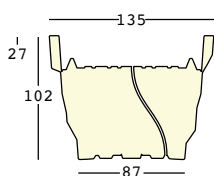

REBELOT 135

CAPACITY:

6268 Lt 1,2
6231-6531-6831 Lt 25
6232-6532-6832 Lt 46
6233-6533-6833 Lt 76
6224-6524-6824 Lt 904

GROSS WEIGHT:

6268 kg 0,7
6231 kg 2,6
6531-6831 kg 3,8
6232 kg 3,7
6532-6832 kg 5,5
6233 kg 5,6
6533 kg 8,7
6833 kg 8,1
6244 kg 51,8
6524-6824 kg 49

indoor

outdoor

GROSS WEIGHT:

8548 kg 0,8

8224-9224 kg 52,3

DETAILS:

OUTDOOR version:

Tubo di drenaggio/
Drainage pipe