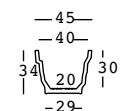

rebelot

design Matteo Ragni

STRUTTURA/STRUCTURE

PE - Polietilene/Polyethylene
colore base/basic colour

6268 - MINI REBELOT

PE - Polietilene/Polyethylene
colore base/basic colour

6231 - REBELOT 45

6232 - REBELOT 55

6233 - REBELOT 65

6224 - REBELOT 135

PE - Polietilene/Polyethylene
laccati/lacquered

6531 - REBELOT 45

6532 - REBELOT 55

6533 - REBELOT 65

6524 - REBELOT 135

PE - Polietilene/Polyethylene
metallizzati/metallized

6831 - REBELOT 45

6832 - REBELOT 55

6833 - REBELOT 65

6824 - REBELOT 135

REBELOT 45

CAPACITY:

6268 Lt 1,2
6231-6531-6831 Lt 25
6232-6532-6832 Lt 46
6233-6533-6833 Lt 76
6224-6524-6824 Lt 904

GROSS WEIGHT:

6268 kg 0,7
6231 kg 2,6
6531-6831 kg 3,8
6232 kg 3,7
6532-6832 kg 5,5
6233 kg 5,6
6533 kg 8,7
6833 kg 8,1
6244 kg 51,8
6524-6824 kg 49

DETAILS:

6224 - Completo di
sottovaso/Complete with
saucer