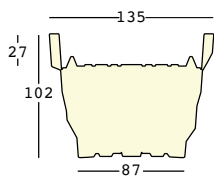

REBELOT 135

CAPACITY:

6268 Lt 1,2
6231-6531-6831 Lt 25
6232-6532-6832 Lt 46
6233-6533-6833 Lt 76
6224-6524-6824 Lt 904

GROSS WEIGHT:

6268 kg 0,7
6231 kg 2,6
6531-6831 kg 3,8
6232 kg 3,7
6532-6832 kg 5,5
6233 kg 5,6
6533 kg 8,7
6833 kg 8,1
6244 kg 51,8
6524-6824 kg 49

indoor

outdoor

GROSS WEIGHT:

8548 kg 0,8

8224-9224 kg 52,3

DETAILS:

OUTDOOR version:

Tubo di drenaggio/
Drainage pipe