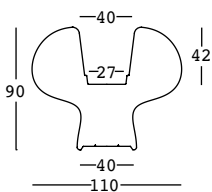

STRUTTURA/STRUCTURE

PE - Polietilene/*Polyethylene*
colore base/basic colour

6270

PE - Polietilene/*Polyethylene*
laccati/lacquered

CAPACITY:

Lt 43

6570

GROSS WEIGHT:

6270 kg 28,5

6570 kg 29

ACCESSORIES:

A4204 + A4197

Necessita di base di stabilizzazione/
Needs a stability base

A4204 + A4194

Stabilizzazione e fissaggio/
A stability and ground fixing base

A4461

Cavo trasparente/
Transparent cable

Pulsantiera a pedale/
Foot switch

Spina europea bipolare/
European bipolar plug

Lunghezza cavo 370 cm/
Wire length 370 cm

Predisposizione per
base di stabilizzazione/
Arrangement for stability base

A4182 - outdoor

dettagli/details

Guscio in policarbonato/
Polycarbonate shell

Guarnizione a tenuta/
Gasket seal

Cavo nero/
Black cable

Spina Schuko antispruzzo/
Anti-splash Schuko plug

Lunghezza cavo 280 cm/
Wire length 280 cm