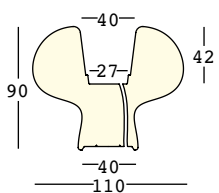

outdoor

9270 - outdoor

98

A4183 - indoor

dettagli/details

Cavo trasparente/
Transparent cable

Pulsantiera a pedale/
Foot switch

Spina europea bipolare/
European bipolar plug

Lunghezza cavo 370 cm/
Wire length 370 cm

Predisposizione per
base di stabilizzazione/
Arrangement for stability base

A4182 - outdoor

dettagli/details

Guscio in policarbonato/
Polycarbonate shell

Guarnizione a tenuta/
Gasket seal

Cavo nero/
Black cable

Spina Schuko antispruzzo/
Anti-splash Schuko plug

Lunghezza cavo 280 cm/
Wire length 280 cm

Predisposizione per
base di stabilizzazione/
Arrangement for stability base

GROSS WEIGHT:

kg 28,5

DETAILS:

OUTDOOR version:

Tubo di drenaggio/
Drainage pipe

ACCESSORIES:

A4197

Necessita di base di
stabilizzazione/
Needs a stability base

A4194

Stabilizzazione e
fissaggio/
A stability and ground
fixing base

LUCE/LIGHT 1 x 20 W

LUCE/LIGHT 1 x 20 W