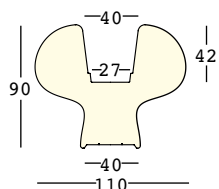

indoor

8270 - indoor

98