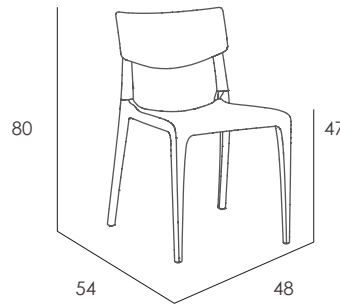

TOWN CHAIR

REF. MS-TOW00

100% Recyclable

EMPRESA ASOCIADA
AIDIMME
INSTITUTO TECNOLÓGICO

EN 581-1

EN 581-2

Reg. Design: N° 2747774

ES

Silla apilable. Polipropileno reforzado con fibra de vidrio. Inyección por gas. Tacos antideslizantes. Válido para uso en exterior. Protección contra rayos UV. Producto de uso público y doméstico. Usar en superficies estables y planas. Limpiar con agua jabonosa. Evite productos de limpieza agresivos.

PO

Cadeira empilhável. Polipropileno reforçado com fibra de vidro. Injeção por gás. Tacos antiderrapantes. Válido para uso ao ar livre. Proteção contra os raios UV. Produto de uso público e doméstico. Use em superfícies estáveis e planas. Limpe com água e sabão. Evite produtos de limpeza agressivos.

EN

Stackable armchair. Fiberglass reinforced polypropylene. Gas injection. Non slip caps. Suitable for outdoor use. UV protection. Public and domestic use product. Use on stable and flat surfaces. Clean with soapy water. Avoid aggressive cleaning products.

FR

Chaise empilable. Polypropylène renforcé avec fibre de verre. Injection par gaz. Embouts antidérapants. Protection UV. Peut être utilisé en extérieur. Produit à usage public et domestique. Utilisez sur des surfaces stables et plates. Nettoyer avec de l'eau savonneuse. Évitez les produits de nettoyage agressifs.