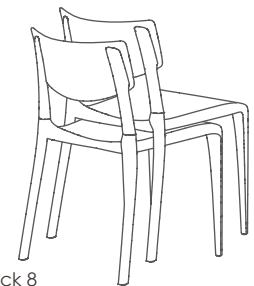

DETALLES / DETALHES / DETAILS / DÉTAILS

Stack 8

ACABADOS / ACABAMENTOS / FINISHES / FINITIONS

010X00	024X00	091X00	065X00	064X00	066X00
White	Taupe	Anthracite	Brick	Mustard	Olivo

DATOS LOGÍSTICOS / DADOS LOGÍSTICOS / LOGISTIC DATA / DONNÉES LOGISTIQUES

Kg u.	CBM m3/u.	U. / Pallet Measurements	Pallet Weight	U. / Box Measurements	Truck	Container 20"	Container 40"
4,10 Kg	0,06	50 u. 120x100x236 cm	219 Kg	2/4 u. 71,8x51,2x98,6 cm	1300 u.	500 u.	1050 u.

Made in Portugal