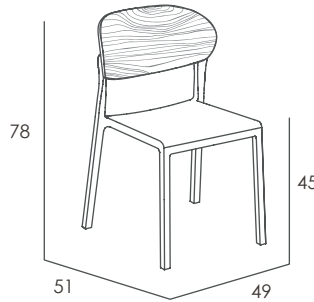

BAKE WOOD REF. MS-BAK20

Reg. Design: N° 009083025-0001

ES

Silla apilable. Asiento de polipropileno reforzado con fibra de vidrio (inyección por gas). Respaldo de madera chapada en haya en el interior y roble en la cara exterior, fabricado bajo de certificación con colas ULEF (ultra low emission formaldehyde) y tienen la certificación FSC. Tacos antideslizantes. 100% reciclable. Protección contra rayos UV. Válido para uso interior. Producto de uso doméstico y público. Utilizar en superficies estables y planas.

PO

Cadeira empilhável. Assento em polipropileno reforçado com fibra de vidro com o encosto em madeira folheada em faia na parte interior e carvalho da mais alta qualidade na parte exterior. O encosto foi fabricado com resinas UF de baixa emissão de formaldeído (ULEF) que também contam com a certificação FSC. Tacos antiderrapantes. 100% reciclável. Anti UV. Uso interior. Produto de uso público e doméstico. Utilizar em superfícies estáveis e planas.