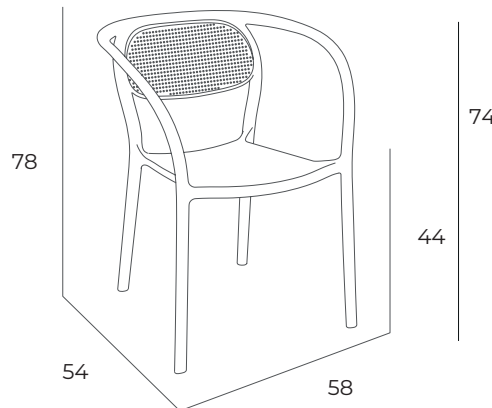

Noon REF. MN-NON00

EMPRESA ASOCIADA
AIDIMME
INSTITUTO TECNOLÓGICO

EN 581-1
EN 581-2

Reg. Design: No. 015020798-0001

ES

Sillón apilable. Polipropileno reforzado con fibra de vidrio. Inyección por gas. Tacos antideslizantes. Válido para uso en exterior. Protección contra rayos UV. Producto de uso público y doméstico. Usar en superficies estables y planas. Limpiar con agua jabonosa. Evite productos de limpieza agresivos.

DETALLES / DETALHES / DETAILS / DÉTAILS

ACABADOS / ACABAMENTOS / FINISHES / FINITIONS

DATOS LOGÍSTICOS / DADOS LOGÍSTICOS / LOGISTIC DATA / DONNÉES LOGISTIQUES

Kg u.	CBM m3/u.	U. / Pallet Measurements	Pallet Weight	Truck	Container 20"	Container 40"
4,39 Kg	0,06	32 u. / 120 x 100 x 200 cm	190 Kg	1040 u.	400 u.	880 u.