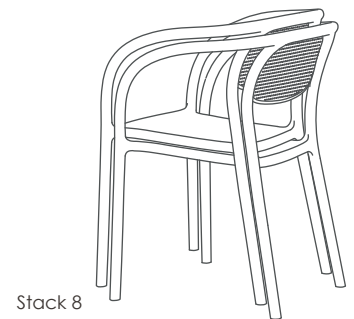

DETALLES / DETALHES / DETAILS / DÉTAILS