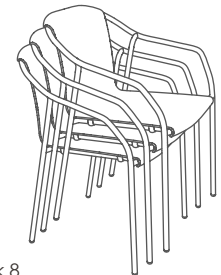

DETALLES / DETALHES / DETAILS / DÉTAILS

Stack 8

ACABADOS / ACABAMENTOS / FINISHES / FINITIONS

MN-ROD01	091X00	MN-ROD01	029X00	MN-ROD03	024X00	MN-ROD03	026X00
Frame: Anthracite	Anthracite	Frame: Anthracite	Blue Grey	Frame: Taupe	Taupe	Frame: Taupe	Terracota
MN-ROD02	028X00	MN-ROD04	027X00				
Frame: Moka	Pearl	Frame: Sand	Capuccino				

DATOS LOGÍSTICOS / DADOS LOGÍSTICOS / LOGISTIC DATA / DONNÉES LOGISTIQUES

Kg u.	CBM m3/u.	U. / Pallet Measurements	Pallet Weight	U. / Box Measurements	Truck	Container 20"	Container 40"
5,20 Kg	0,07	40 u. 120x100x220 cm	222 Kg	2/4 u. 70,6x57,3x103,6 cm	1040 u.	400 u.	840 u.

Made in Portugal