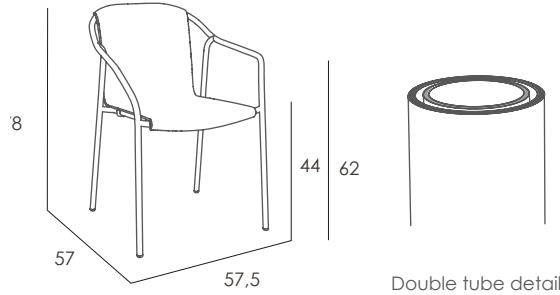

ROD

EN 581-1
EN 581-2

Reg. Design: N° 006954285

ES

Sillón apilable. Estructura de aluminio lacado. Pata delantera y trasera reforzadas con tubo interior de acero. Asiento de polipropileno. Tacos antiderrapantes. Válido para uso en exterior. Protección contra rayos UV. Producto de uso público y doméstico. Usar en superficies estables y planas. Limpiar con agua jabonosa. Evite productos de limpieza agresivos.

DATOS LOGÍSTICOS / DADOS LOGÍSTICOS / LOGISTIC DATA / DONNÉES LOGISTIQUES

Kg u.	CBM m3/u.	U. / Pallet Measurements	Pallet Weight	U. / Box Measurements	Truck	Container 20"	Container 40"
5,20 Kg	0,07	40 u. 120x100x220 cm	222 Kg	2/4 u. 70,6x57,3x103,6 cm	1040 u.	400 u.	840 u.