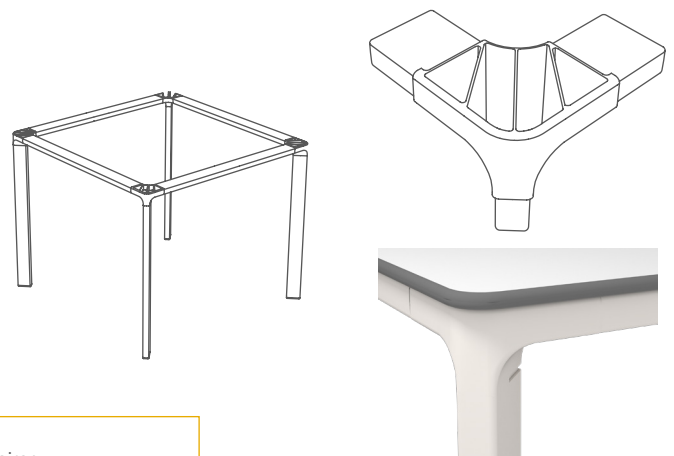

PO
Mesa com estrutura em alumínio lacado com pintura epóxi. Perfil de 58 x 25 x 1,6 mm com uniões em alumínio fundido. Tampo compacta de alta densidade. Tacos de polipropileno cinza. Válido para uso interior e externo. Produto para uso público. Para uso em superficies estáveis e planas. Recomendase limpar com um pano húmido com água e sabão. Evite produtos de limpeza agressivos.

EN
Stackable table. Welded aluminum lacquered with epoxy paint. 58 x 25 x 1,6 mm with die cast aluminium links. High density compact table top. Polypropylene feet. Suitable for indoor and outdoor use. Public use product. Use on stable and flat surfaces. Clean with a damp cloth with soapy water. Avoid aggressive cleaning products.

FR
Table avec Structure en aluminium laqué avec peinture epoxi. 58 x 25 x 1,6 mm avec des assemblages en fonte d'aluminium. Embouts en polypropylène. Plateau compact à haute densité. Pour l'extérieur et l'intérieur. Produit à usage public. Utiliser sur des surfaces stables et plates. Nettoyer avec un chiffon et de l'eau savonneuse. Éviter les nettoyeurs agressifs.

COLORES PATAS / PATAS DE COR / COLOR FOOT / PATAS DE COULEUR

TABLEROS / TAMPOS / TOPS / PLATEAUX (Heat-laminated compact table top. Thickness 10mm)

COMPACT

DETALLES / DETALHES / DETAILS / DÉTAILS

Perfil de 58 x 25 x 1,6 mm con ensamblajes en fundición de aluminio.