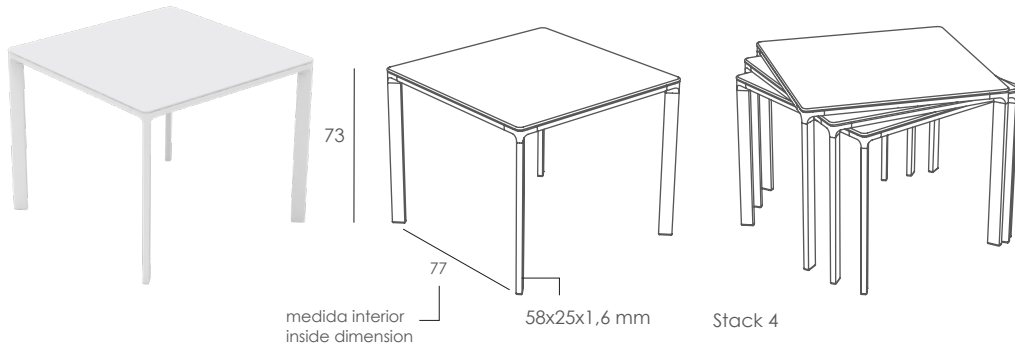

MEET 90 x 90 cm

UNE EN 581-1
UNE EN 581-3

White	MHK-MEEC09004
Taupe	MHK-MEEC09006
Anthracite	MHK-MEEC09005

ES
Mesa con estructura de aluminio lacado con pintura epoxi. Perfil de 58 x 25 x 1,6 mm con uniones en fundición de aluminio. Tablero compacto de alta densidad. Tacos de polipropileno gris. Válido para uso interior y exterior. Producto de uso público y doméstico. Utilizar sobre superficies estables y planas. Limpiar con un trapo húmedo con agua jabonosa. Evitar productos de limpieza agresivos.

PO
Mesa com estrutura em alumínio lacado com pintura epóxi. Perfil de 58 x 25 x 1,6 mm com uniões em alumínio fundido. Tampo compacta de alta densidade. Tacos de polipropileno cinza. Válido para uso interior e externo. Produto para uso público. Para uso em superficies estáveis e planas. Recomendase limpar com um pano húmido com água e sabão. Evite produtos de limpeza agressivos.

EN
Stackable table. Welded aluminum lacquered with epoxy paint. 58 x 25 x 1,6 mm with die cast aluminium links. High density compact table top. Polypropylene feet. Suitable for indoor and outdoor use. Public use product. Use on stable and flat surfaces. Clean with a damp cloth with soapy water. Avoid aggressive cleaning products.

FR
Table avec Structure en aluminium laqué avec peinture epoxi. 58 x 25 x 1,6 mm avec des assemblages en fonte d'aluminium. Embouts en polypropylène. Plateau compact à haute densité. Pour l'extérieur et l'intérieur. Produit à usage public. Utiliser sur des surfaces stables et plates. Nettoyer avec un chiffon et de l'eau savonneuse. Éviter les nettoyeurs agressifs.