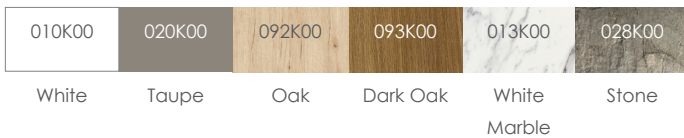

PO

Mesa empilhável. Estrutura em alumínio lacado com pintura epóxi. Perfil de 58 x 25 x 1,6 mm com uniões em alumínio fundido. Tampo compacta de alta densidade. Tacos de polipropileno cinza. Válido para uso interior e externo. Produto para uso público. Para uso em superfícies estáveis e planas. Recomendase limpar com um pano húmido com água e sabão. Evite produtos de limpeza agressivos.

EN

Stackable table. Welded aluminum lacquered with epoxy paint. 58 x 25 x 1,6 mm with die cast aluminium links. High density compact table top. Polypropylene feet. Suitable for indoor and outdoor use. Public use product. Use on stable and flat surfaces. Clean with a damp cloth with soapy water. Avoid aggressive cleaning products.

FR

Table empilable. Structure en aluminium laqué avec peinture epoxi. 58 x 25 x 1,6 mm avec des assemblages en fonte d'aluminium. Embouts en polypropylène. Plateau compact à haute densité. Pour l'extérieur et l'intérieur. Produit à usage public. Utiliser sur des surfaces stables et plates. Nettoyer avec un chiffon et de l'eau savonneuse. Éviter les nettoyeurs agressifs.

COLORES PATAS / PATAS DE COR / COLOR FOOT / PATAS DE COULEUR

TABLEROS / TAMPOS / TOPS / PLATEAUX

(Heat-laminated compact table top. Thickness 10mm)

COMPACT

091K00	094K00	- Utilizar estos colores en zonas con sombra.
Anthracite	Black	- Não se recomendam cores escuras para zonas de muito soalheiras.
Marble		- Dark colors are not recommended for very sunny areas.
		- Les couleurs foncées ne sont pas recommandées pour les zones très ensoleillées.