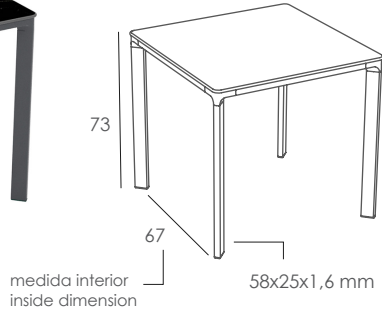

MEET 80 x 80 cm

UNE EN 581-1
UNE EN 581-3

MHK-MEEC08004
MHK-MEEC08006
MHK-MEEC08005

ES

Mesa apilable. Estructura de aluminio lacado con pintura epoxi. Perfil de 58 x 25 x 1,6 mm con uniones en fundición de aluminio. Tablero compacto de alta densidad. Tacos de polipropileno gris. Válido para uso interior y exterior. Producto de uso público. Utilizar sobre superficies estables y planas. Limpiar con un trapo húmedo con agua jabonosa. Evitar productos de limpieza agresivos.

PO

Mesa empilhável. Estrutura em alumínio lacado com pintura epóxi. Perfil de 58 x 25 x 1,6 mm com uniões em alumínio fundido. Tampo compacta de alta densidade. Tacos de polipropileno cinza. Válido para uso interior e externo. Produto para uso público. Para uso em superfícies estáveis e planas. Recomendase limpar com um pano húmido com água e sabão. Evite produtos de limpeza agressivos.

EN

Stackable table. Welded aluminum lacquered with epoxy paint. 58 x 25 x 1,6 mm with die cast aluminium links. High density compact table top. Polypropylene feet. Suitable for indoor and outdoor use. Public use product. Use on stable and flat surfaces. Clean with a damp cloth with soapy water. Avoid aggressive cleaning products.

FR

Table empilable. Structure en aluminium laqué avec peinture epoxi. 58 x 25 x 1,6 mm avec des assemblages en fonte d'aluminium. Embouts en polypropylène. Plateau compact à haute densité. Pour l'extérieur et l'intérieur. Produit à usage public. Utiliser sur des surfaces stables et plates. Nettoyer avec un chiffon et de l'eau savonneuse. Éviter les nettoyeurs agressifs.