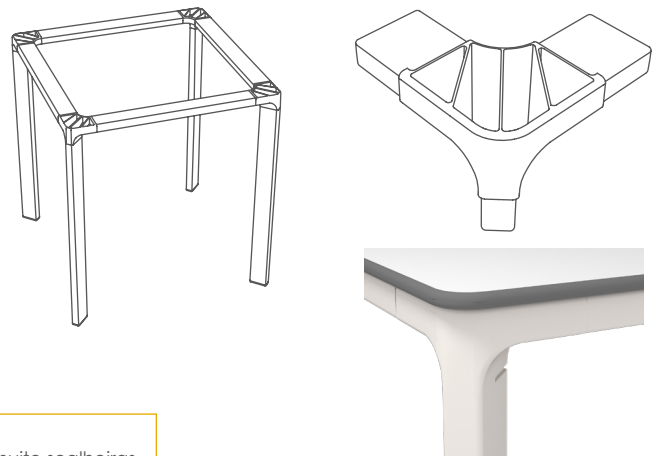

DETALLES / DETALHES / DETAILS / DÉTAILS

Perfil de 58 x 25 x 1,6 mm con ensamblajes en fundición de aluminio.

DATOS LOGÍSTICOS / DADOS LOGÍSTICOS / LOGISTIC DATA / DONNÉES LOGISTIQUES

	Tops	Kg u.	CBM m3/u.	U. / Pallet Measurements	Pallet Weight	U. / Box Measurements	Truck	Container 20"	Container 40"
Disassembled. BOX	70x70	10,95 Kg	0,17	20 u. 120x100x220 cm	228 Kg	1 u. 74,1x73,9x12 cm	520 u.	180u.	440 u.

Made in Portugal