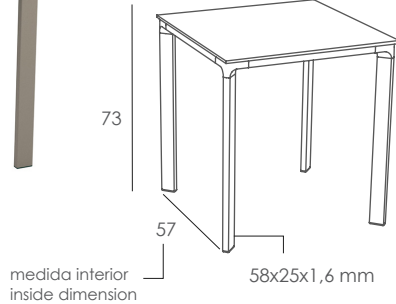

MEET 70 x 70 cm

UNE EN 581-1
UNE EN 581-3

MHK-MEEC07004
MHK-MEEC07006
MHK-MEEC07005

ES

Mesa apilable. Estructura de aluminio lacado con pintura epoxi. Perfil de 58 x 25 x 1,6 mm con uniones en fundición de aluminio. Tablero compacto de alta densidad. Tacos de polipropileno gris. Válido para uso interior y exterior. Producto de uso público. Utilizar sobre superficies estables y planas. Limpiar con un trapo húmedo con agua jabonosa. Evitar productos de limpieza agresivos.

PO

Mesa empilhável. Estrutura em alumínio lacado com pintura epóxi. Perfil de 58 x 25 x 1,6 mm com uniões em alumínio fundido. Tampo compacta de alta densidade. Tacos de polipropileno cinza. Válido para uso interior e externo. Produto para uso público. Para uso em superfícies estáveis e planas. Recomendase limpar com um pano húmido com água e sabão. Evite produtos de limpeza agressivos.

EN

Stackable table. Welded aluminium lacquered with epoxy paint. 58 x 25 x 1,6 mm with die cast aluminium links. High density compact table top. Polypropylene feet. Suitable for indoor and outdoor use. Public use product. Use on stable and flat surfaces. Clean with a damp cloth with soapy water. Avoid aggressive cleaning products.

FR

Table empilable. Structure en aluminium laqué avec peinture epoxi. 58 x 25 x 1,6 mm avec des assemblages en fonte d'aluminium. Embouts en polypropylène. Plateau compact à haute densité. Pour l'extérieur et l'intérieur. Produit à usage public. Utiliser sur des surfaces stables et plates. Nettoyer avec un chiffon et de l'eau savonneuse. Éviter les nettoyeurs agressifs.