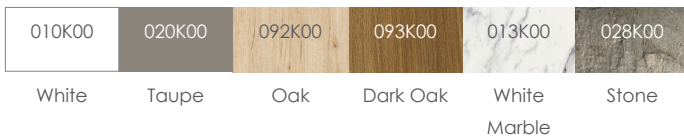

PO

Mesa empilhável. Estrutura em alumínio lacado com pintura epóxi. Perfil de 58 x 25 x 1,6 mm com uniões em alumínio fundido. Tampo compacta de alta densidade. Tacos de polipropileno cinza. Válido para uso interior e externo. Produto para uso público. Para uso em superfícies estáveis e planas. Recomendase limpar com um pano húmido com água e sabão. Evite produtos de limpeza agressivos.

EN

Stackable table. Welded aluminium lacquered with epoxy paint. 58 x 25 x 1,6 mm with die cast aluminium links. High density compact table top. Polypropylene feet. Suitable for indoor and outdoor use. Public use product. Use on stable and flat surfaces. Clean with a damp cloth with soapy water. Avoid aggressive cleaning products.

FR

Table empilable. Structure en aluminium laqué avec peinture epoxi. 58 x 25 x 1,6 mm avec des assemblages en fonte d'aluminium. Embouts en polypropylène. Plateau compact à haute densité. Pour l'extérieur et l'intérieur. Produit à usage public. Utiliser sur des surfaces stables et plates. Nettoyer avec un chiffon et de l'eau savonneuse. Éviter les nettoyeurs agressifs.

COLORES PATAS / PATAS DE COR / COLOR FOOT / PATAS DE COULEUR

TABLEROS / TAMPOS / TOPS / PLATEAUX

(Heat-laminated compact table top. Thickness 10mm)

COMPACT

091K00	094K00	- Utilizar estos colores en zonas con sombra.
Anthracite	Black	- Não se recomendam cores escuras para zonas de muito soalheiras.
Marble		- Dark colors are not recommended for very sunny areas.
		- Les couleurs foncées ne sont pas recommandées pour les zones très ensoleillées.