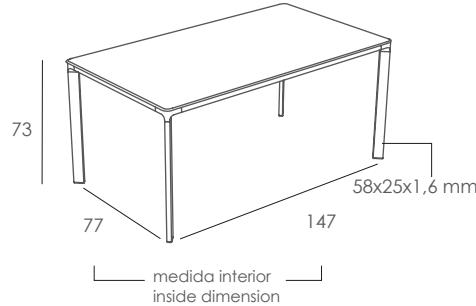

MEET

160 x 90 cm

UNE EN 581-1
UNE EN 581-3

White	MHK-MEEH16004
Taupe	MHK-MEEH16006
Anthracite	MHK-MEEH16005

ES

Mesa con estructura de aluminio lacado con pintura epoxi. Perfil de 58 x 25 x 1,6 mm con uniones en fundición de aluminio. Tablero compacto de alta densidad. Tacos de polipropileno gris. Válido para uso interior y exterior. Producto de uso público y doméstico. Utilizar sobre superficies estables y planas. Limpiar con un trapo húmedo con agua jabonosa. Evitar productos de limpieza agresivos.

PO

Mesa com estrutura em alumínio lacado com pintura epóxi. Perfil de 58 x 25 x 1,6 mm com uniões em alumínio fundido. Tampo compacta de alta densidade. Tacos de polipropileno cinza. Válido para uso interior e externo. Produto para uso público. Para uso em superfícies estáveis e planas. Recomendase limpar com um pano húmido com água e sabão. Evite produtos de limpeza agressivos.

EN

Stackable table. Welded aluminum lacquered with epoxy paint. 58 x 25 x 1,6 mm with die cast aluminium links. High density compact table top. Polypropylene feet. Suitable for indoor and outdoor use. Public use product. Use on stable and flat surfaces. Clean with a damp cloth with soapy water. Avoid aggressive cleaning products.

FR

Table avec Structure en aluminium laqué avec peinture epoxi. 58 x 25 x 1,6 mm avec des assemblages en fonte d'aluminium. Embouts en polypropylène. Plateau compact à haute densité. Pour l'extérieur et l'intérieur. Produit à usage public. Utiliser sur des surfaces stables et plates. Nettoyer avec un chiffon et de l'eau savonneuse. Éviter les nettoyeurs agressifs.