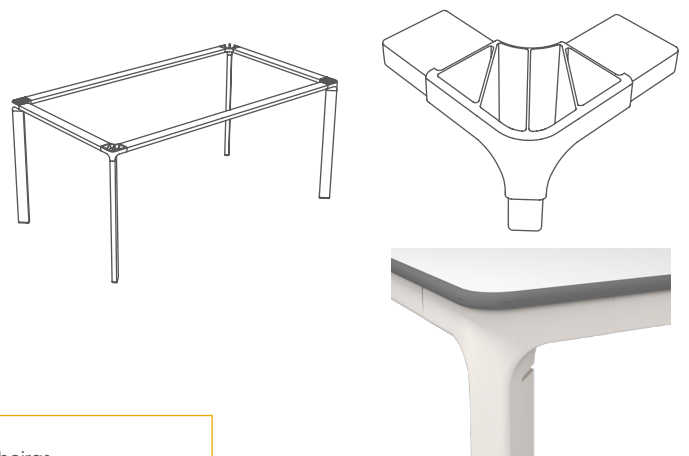

PO

Mesa com estrutura em alumínio lacado com pintura epóxi. Perfil de 58 x 25 x 1,6 mm com uniões em alumínio fundido. Tampo compacta de alta densidade. Tacos de polipropileno cinza. Válido para uso interior e externo. Produto para uso público. Para uso em superfícies estáveis e planas. Recomendase limpar com um pano húmido com água e sabão. Evite produtos de limpeza agressivos.

EN

Stackable table. Welded aluminum lacquered with epoxy paint. 58 x 25 x 1,6 mm with die cast aluminium links. High density compact table top. Polypropylene feet. Suitable for indoor and outdoor use. Public use product. Use on stable and flat surfaces. Clean with a damp cloth with soapy water. Avoid aggressive cleaning products.

FR

Table avec Structure en aluminium laqué avec peinture epoxi. 58 x 25 x 1,6 mm avec des assemblages en fonte d'aluminium. Embouts en polypropylène. Plateau compact à haute densité. Pour l'extérieur et l'intérieur. Produit à usage public. Utiliser sur des surfaces stables et plates. Nettoyer avec un chiffon et de l'eau savonneuse. Éviter les nettoyeurs agressifs.

COMPACT

DETALLES / DETALHES / DETAILS / DÉTAILS

Perfil de 58 x 25 x 1,6 mm con ensamblajes en fundición de aluminio.

091K00	- Utilizar estos colores en zonas con sombra. - Não se recomendam cores escuras para zonas de muito soalheiras. - Dark colors are not recommended for very sunny areas. - Les couleurs foncées ne sont pas recommandées pour les zones très ensoleillées.
Anthracite	