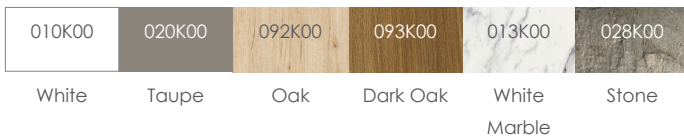

FR

Table empilable. Structure en aluminium laqué avec peinture epoxi. 58 x 25 x 1,6 mm avec des assemblages en fonte d'aluminium. Embouts en polypropylène. Plateau compact à haute densité. Pour l'extérieur et l'intérieur. Produit à usage public. Utiliser sur des surfaces stables et plates. Nettoyer avec un chiffon et de l'eau savonneuse. Éviter les nettoyeurs agressifs.

COLORES PATAS / PATAS DE COR / COLOR FOOT / PATAS DE COULEUR

DETALLES / DETALHES / DETAILS / DÉTAILS

TABLEROS / TAMPOS / TOPS / PLATEAUX

(Heat-laminated compact table top. Thickness 10mm)

COMPACT

091K00	094K00	- Utilizar estos colores en zonas con sombra. - Não se recomendam cores escuras para zonas de muito soalheiras. - Dark colors are not recommended for very sunny areas. - Les couleurs foncées ne sont pas recommandées pour les zones très ensoleillées.
Anthracite	Black Marble	