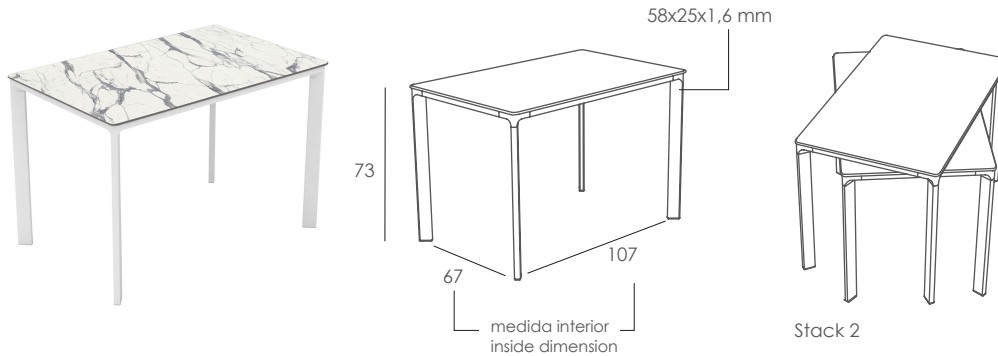

MEET

120 x 80 cm

UNE EN 581-1
UNE EN 581-2

White	MHK-MEEH12004
Taupe	MHK-MEEH12006
Anthracite	MHK-MEEH12005

ES

Mesa apilable. Estructura de aluminio lacado con pintura epoxi. Perfil de 58 x 25 x 1,6 mm con uniones en fundición de aluminio. Tablero compacto de alta densidad. Tacos de polipropileno gris. Válido para uso interior y exterior. Producto de uso público. Utilizar sobre superficies estables y planas. Limpiar con un trapo húmedo con agua jabonosa. Evitar productos de limpieza agresivos.

PO

Mesa empilhável. Estrutura em alumínio lacado com pintura epóxi. Perfil de 58 x 25 x 1,6 mm com uniões em alumínio fundido. Tampo compacta de alta densidade. Tacos de polipropileno cinza. Válido para uso interior e externo. Produto para uso público. Para uso em superfícies estáveis e planas. Recomendase limpar com um pano húmido com água e sabão. Evite produtos de limpeza agressivos.

EN

Stackable table. Welded aluminum lacquered with epoxy paint. 58 x 25 x 1,6 mm with die cast aluminium links. High density compact table top. Polypropylene feet. Suitable for indoor and outdoor use. Public use product. Use on stable and flat surfaces. Clean with a damp cloth with soapy water. Avoid aggressive cleaning products.

FR

Table empilable. Structure en aluminium laqué avec peinture epoxi. 58 x 25 x 1,6 mm avec des assemblages en fonte d'aluminium. Embouts en polypropylène. Plateau compact à haute densité. Pour l'extérieur et l'intérieur. Produit à usage public. Utiliser sur des surfaces stables et plates. Nettoyer avec un chiffon et de l'eau savonneuse. Éviter les nettoyeurs agressifs.