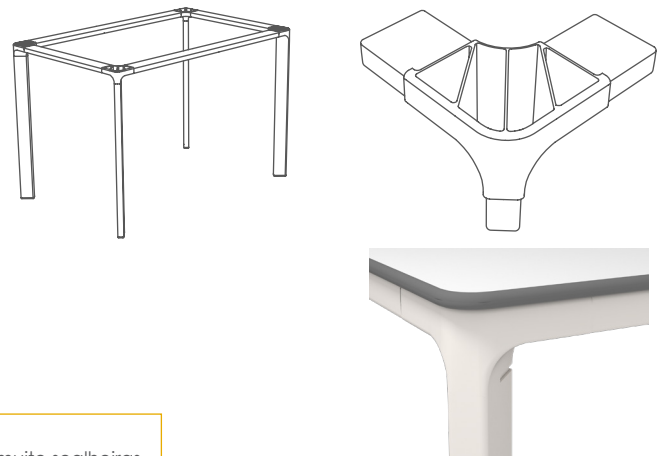

COLORES PATAS / PATAS DE COR / COLOR FOOT / PATAS DE COULEUR

DETALLES / DETALHES / DETAILS / DÉTAILS