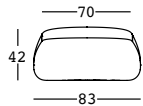

gumball sunlounge

design Alberto Brogliato

STRUTTURA/STRUCTURE

GROSS WEIGHT:

6262 kg 33,9

6562 kg 34

DETAILS:

Completo di ruote/
With wheels