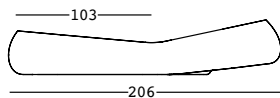

gumball sunlounge

design Alberto Brogliato

STRUTTURA/STRUCTURE

GROSS WEIGHT:

6262 kg 33,9

6562 kg 34

DETAILS:

Completo di ruote/
With wheels