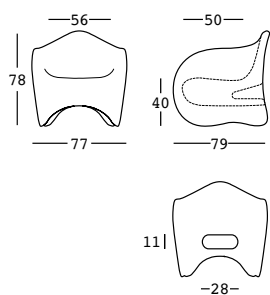

## STRUTTURA/STRUCTURE

## GROSS WEIGHT:

kg 18,8