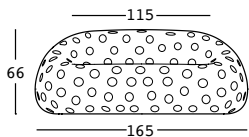

airball sofa

design Alberto Brogliato

STRUTTURA/STRUCTURE

PE - Polietilene/Polyethylene
colore base/basic colour

6283

C2

GROSS WEIGHT:

kg 30,2

DETAILS:

Fori da 6 cm/
6 cm holes

airball sofa light

design Alberto Brogliato

STRUTTURA/STRUCTURE PE - Polietilene/Polyethylene
colore base/basic colour

KIT LUCE/LIGHT KIT

KIT LUCE/LIGHT KIT

6283

GROSS WEIGHT:

kg 30,2

DETAILS:

Fori da 6 cm/
6 cm holes

ACCESSORIES:

Necessita di 2 Kit Luce/
Needs 2 Light Kit

A4572 - outdoor

dettagli/details

Guscio in policarbonato/
Polycarbonate shell

Guarnizione a tenuta/
Gasket seal

Cavo nero/
Black cable

Spina Schuko antispruzzo/
Anti-splash Schuko plug

Lunghezza cavo 280 cm/
Wire length 280 cm

Predisposizione per
base di stabilizzazione/
Arrangement for stability base