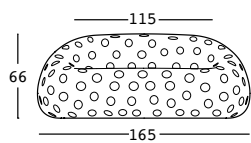

airball sofa

design Alberto Brogliato

STRUTTURA/STRUCTURE

PE - Polietilene/Polyethylene
colore base/basic colour

6283

C2

GROSS WEIGHT:

kg 30,2

DETAILS:

Fori da 6 cm/
6 cm holes

airball sofa light

design Alberto Brogliato

STRUTTURA/STRUCTURE PE - Polietilene/Polyethylene
colore base/basic colour

KIT LUCE/LIGHT KIT

KIT LUCE/LIGHT KIT

6283

GROSS WEIGHT:

kg 30,2

DETAILS:

Fori da 6 cm/
6 cm holes

ACCESSORIES:

Necessita di 2 Kit Luce/
Needs 2 Light Kit

A4572 - outdoor

dettagli/details

Cavo nero/Black cable

Spina europea bipolare/
European bipolar plug

Trasformatore in 12V a parete/
12V wall transformer

Lunghezza cavo 490 cm/
Wire length 490 cm

Predisposizione per base di
stabilizzazione/
Arrangement for stability base