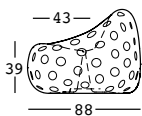

airball sofa

design Alberto Brogliato

STRUTTURA/STRUCTURE

PE - Polietilene/Polyethylene
colore base/basic colour

6283

C2

GROSS WEIGHT:

kg 30,2

DETAILS:

Fori da 6 cm/
6 cm holes

airball sofa light

design Alberto Brogliato

STRUTTURA/STRUCTURE PE - Polietilene/Polyethylene
colore base/basic colour

KIT LUCE/LIGHT KIT

KIT LUCE/LIGHT KIT

6283

GROSS WEIGHT:

kg 30,2

DETAILS:

Fori da 6 cm/
6 cm holes

ACCESSORIES:

Necessita di 2 Kit Luce/
Needs 2 Light Kit

A4572 - outdoor

dettagli/details

Guscio in policarbonato/
Polycarbonate shell

Guarnizione a tenuta/
Gasket seal

Cavo nero/
Black cable

Spina Schuko antispruzzo/
Anti-splash Schuko plug

Lunghezza cavo 280 cm/
Wire length 280 cm

Predisposizione per
base di stabilizzazione/
Arrangement for stability base