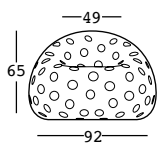

airball armchair

design Alberto Brogliato

STRUTTURA/STRUCTURE

PE - Polietilene/Polyethylene
colore base/basic colour

6284

C2

GROSS WEIGHT:

kg 16,2

DETAILS:

Fori da 6 cm/
6 cm holes

airball armchair light

design Alberto Brogliato

STRUTTURA/STRUCTURE PE - Polietilene/Polyethylene
colore base/basic colour

KIT LUCE/LIGHT KIT

KIT LUCE/LIGHT KIT

6284

GROSS WEIGHT:

kg 16,2

DETAILS:

Fori da 6 cm/
6 cm holes

A4572 - outdoor

dettagli/details

Guscio in policarbonato/
Polycarbonate shell

Guarnizione a tenuta/
Gasket seal

Cavo nero/
Black cable

Spina Schuko antispruzzo/
Anti-splash Schuko plug

Lunghezza cavo 280 cm/
Wire length 280 cm

Predisposizione per
base di stabilizzazione/
Arrangement for stability base

LUCE/LIGHT 1 x 20 W