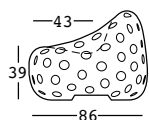

airball armchair

design Alberto Brogliato

STRUTTURA/STRUCTURE

PE - Polietilene/Polyethylene
colore base/basic colour

6284

C2

GROSS WEIGHT:

kg 16,2

DETAILS:

Fori da 6 cm/
6 cm holes

airball armchair light

design Alberto Brogliato

STRUTTURA/STRUCTURE PE - Polietilene/Polyethylene
colore base/basic colour

KIT LUCE/LIGHT KIT

KIT LUCE/LIGHT KIT

6284

GROSS WEIGHT:

kg 16,2

DETAILS:

Fori da 6 cm/
6 cm holes

A4572 - outdoor

dettagli/details

Guscio in policarbonato/
Polycarbonate shell

Guarnizione a tenuta/
Gasket seal

Spina europea bipolare/
European bipolar plug

Trasformatore in 12V a parete/
12V wall transformer

Lunghezza cavo 490 cm/
Wire length 490 cm

Predisposizione per base di
stabilizzazione/
Arrangement for stability base