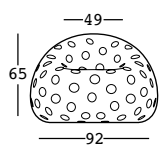

airball armchair

design Alberto Brogliato

STRUTTURA/STRUCTURE

PE - Polietilene/Polyethylene
colore base/basic colour

6284

C2

GROSS WEIGHT:

kg 16,2

DETAILS:

Fori da 6 cm/
6 cm holes

airball armchair light

design Alberto Brogliato

STRUTTURA/STRUCTURE PE - Polietilene/Polyethylene
colore base/basic colour

KIT LUCE/LIGHT KIT

KIT LUCE/LIGHT KIT

6284

GROSS WEIGHT:

kg 16,2

DETAILS:

Fori da 6 cm/
6 cm holes

A4572 - outdoor

dettagli/details

Guscio in policarbonato/
Polycarbonate shell

Guarnizione a tenuta/
Gasket seal

Spina europea bipolare/
European bipolar plug

Trasformatore in 12V a parete/
12V wall transformer

Lunghezza cavo 490 cm/
Wire length 490 cm

Predisposizione per base di
stabilizzazione/
Arrangement for stability base