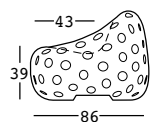

airball armchair

design Alberto Brogliato

STRUTTURA/STRUCTURE

PE - Polietilene/Polyethylene
colore base/basic colour

6284

C2

GROSS WEIGHT:

kg 16,2

DETAILS:

Fori da 6 cm/
6 cm holes

airball armchair light

design Alberto Brogliato

STRUTTURA/STRUCTURE PE - Polietilene/Polyethylene
colore base/basic colour

KIT LUCE/LIGHT KIT

KIT LUCE/LIGHT KIT

6284

GROSS WEIGHT:

kg 16,2

DETAILS:

Fori da 6 cm/
6 cm holes

A4572 - outdoor

dettagli/details

Guscio in policarbonato/
Polycarbonate shell

Guarnizione a tenuta/
Gasket seal

Cavo nero/
Black cable

Spina Schuko antispruzzo/
Anti-splash Schuko plug

Lunghezza cavo 280 cm/
Wire length 280 cm

Predisposizione per
base di stabilizzazione/
Arrangement for stability base

LUCE/LIGHT 1 x 20 W